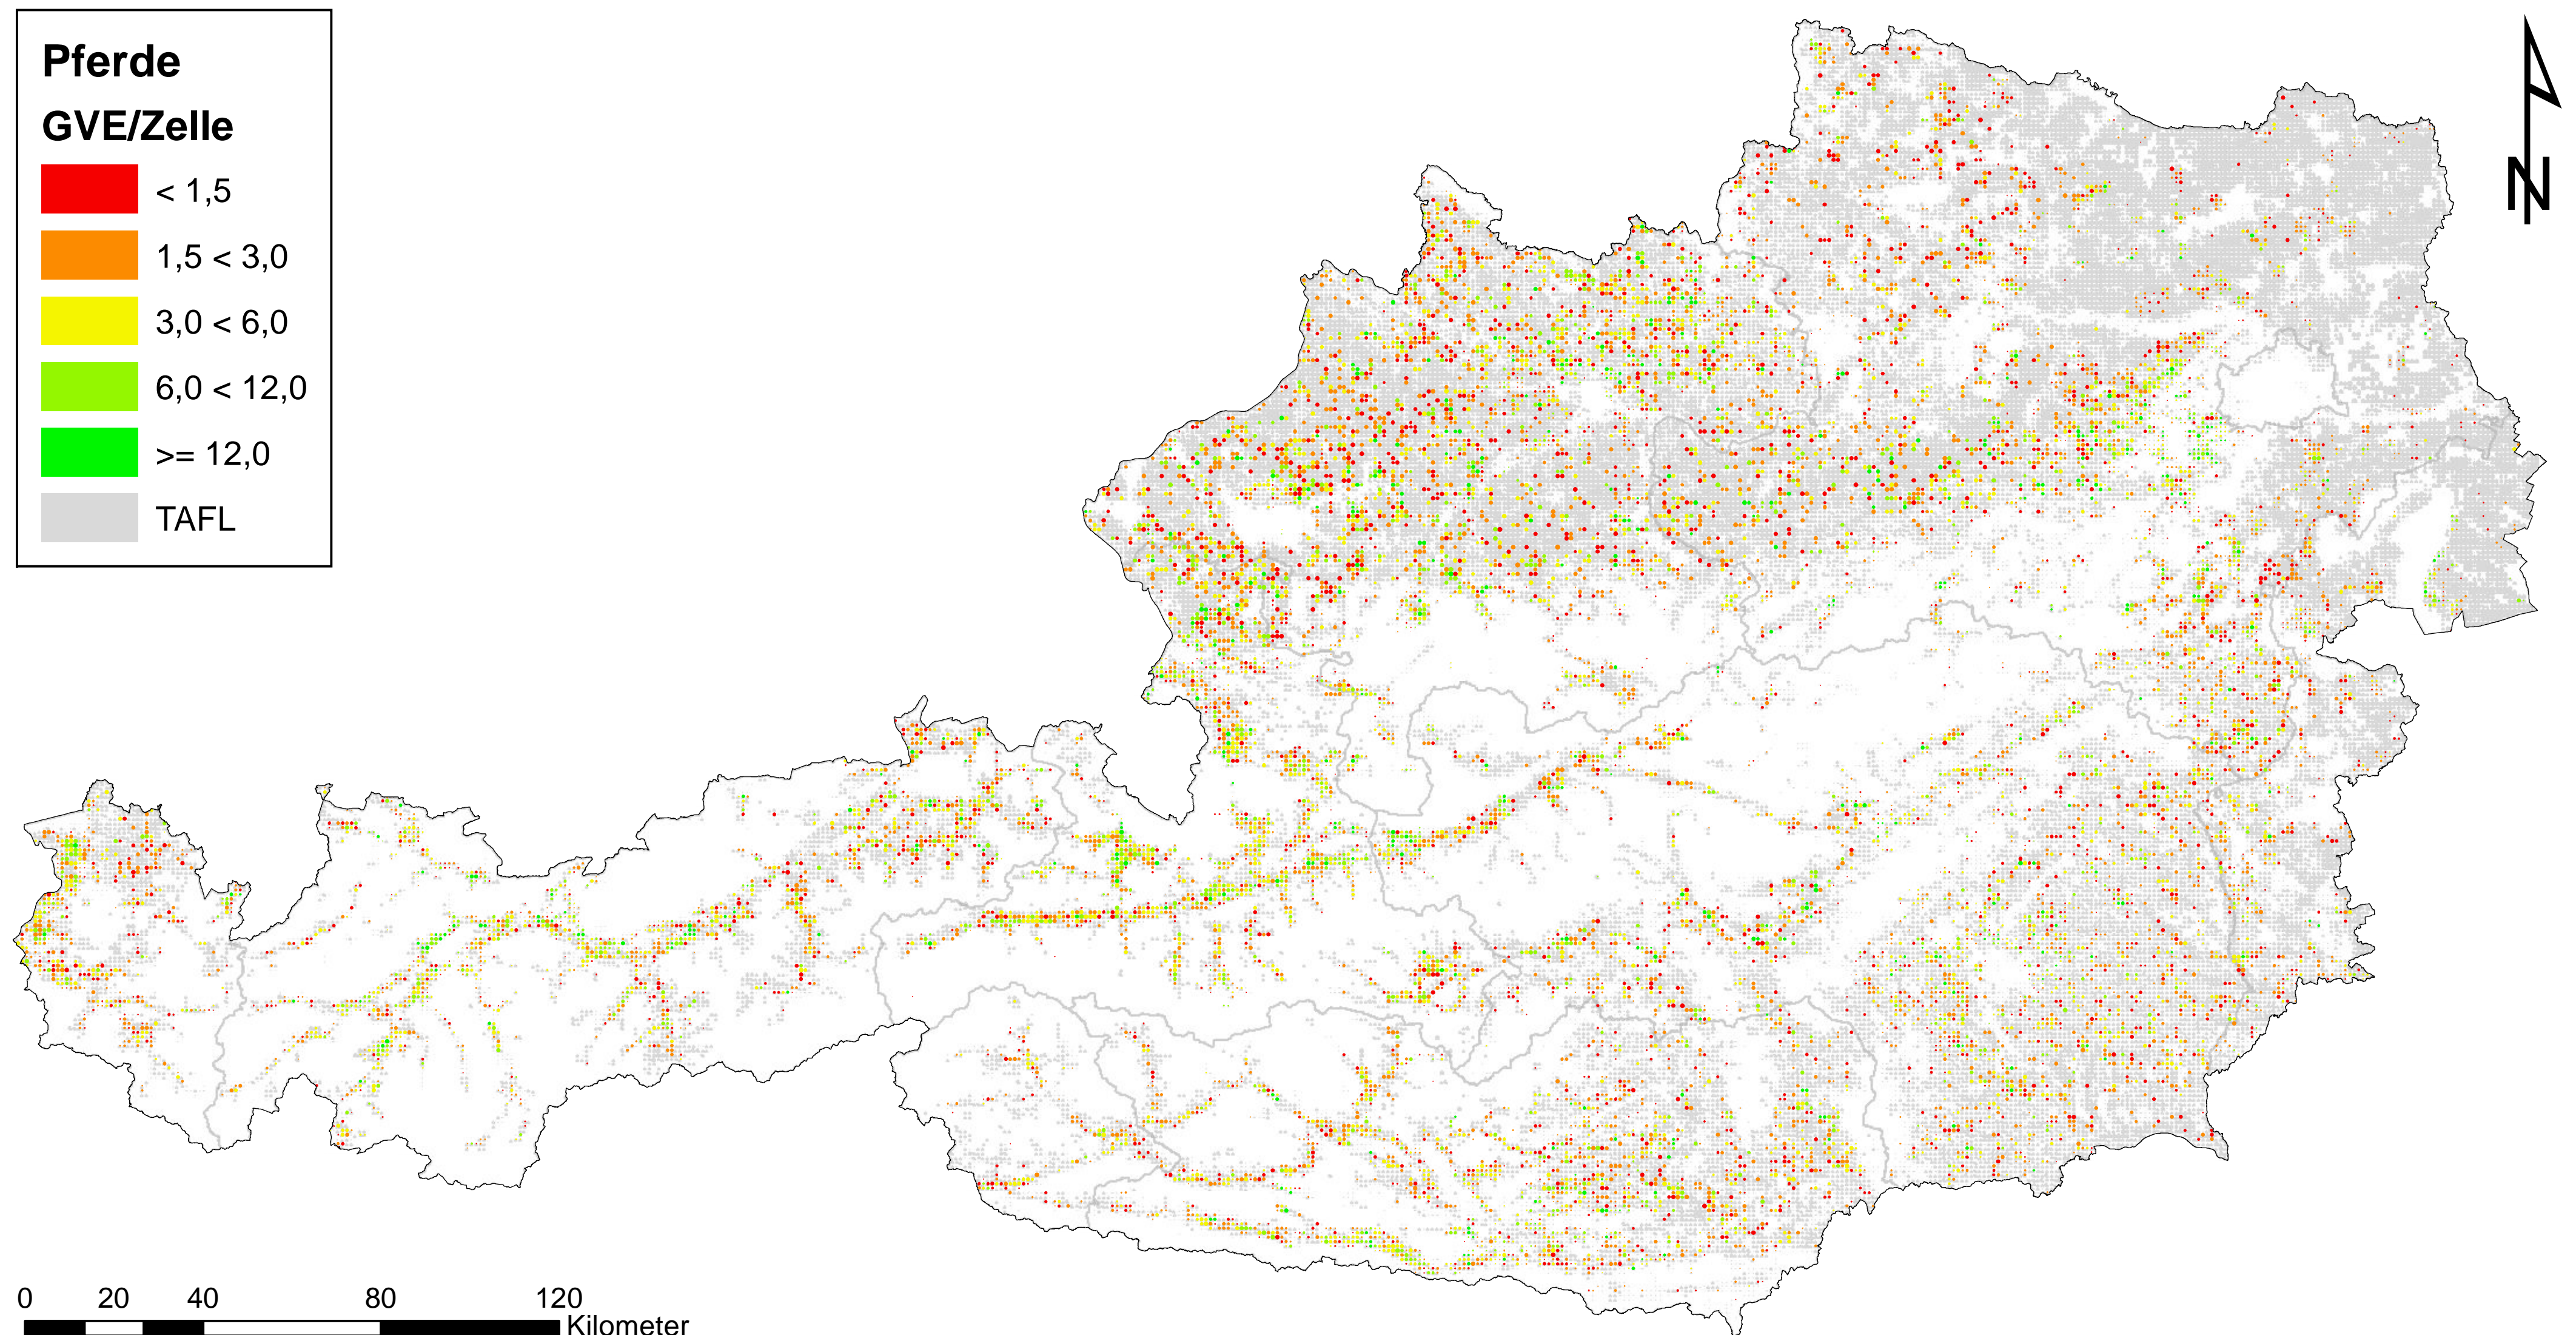

# Pferde

## Tierbestände in Österreich nach der INVEKOS-Tierliste

Zeitstempel: Datenbasis Frühjahrsantrag 2010, Erstellung Juli 2012

Daten: INVEKOS 2010, BMLFUW

Zellgröße: 1 km<sup>2</sup>

TAFL: Tatsächliche landwirtschaftliche Fläche