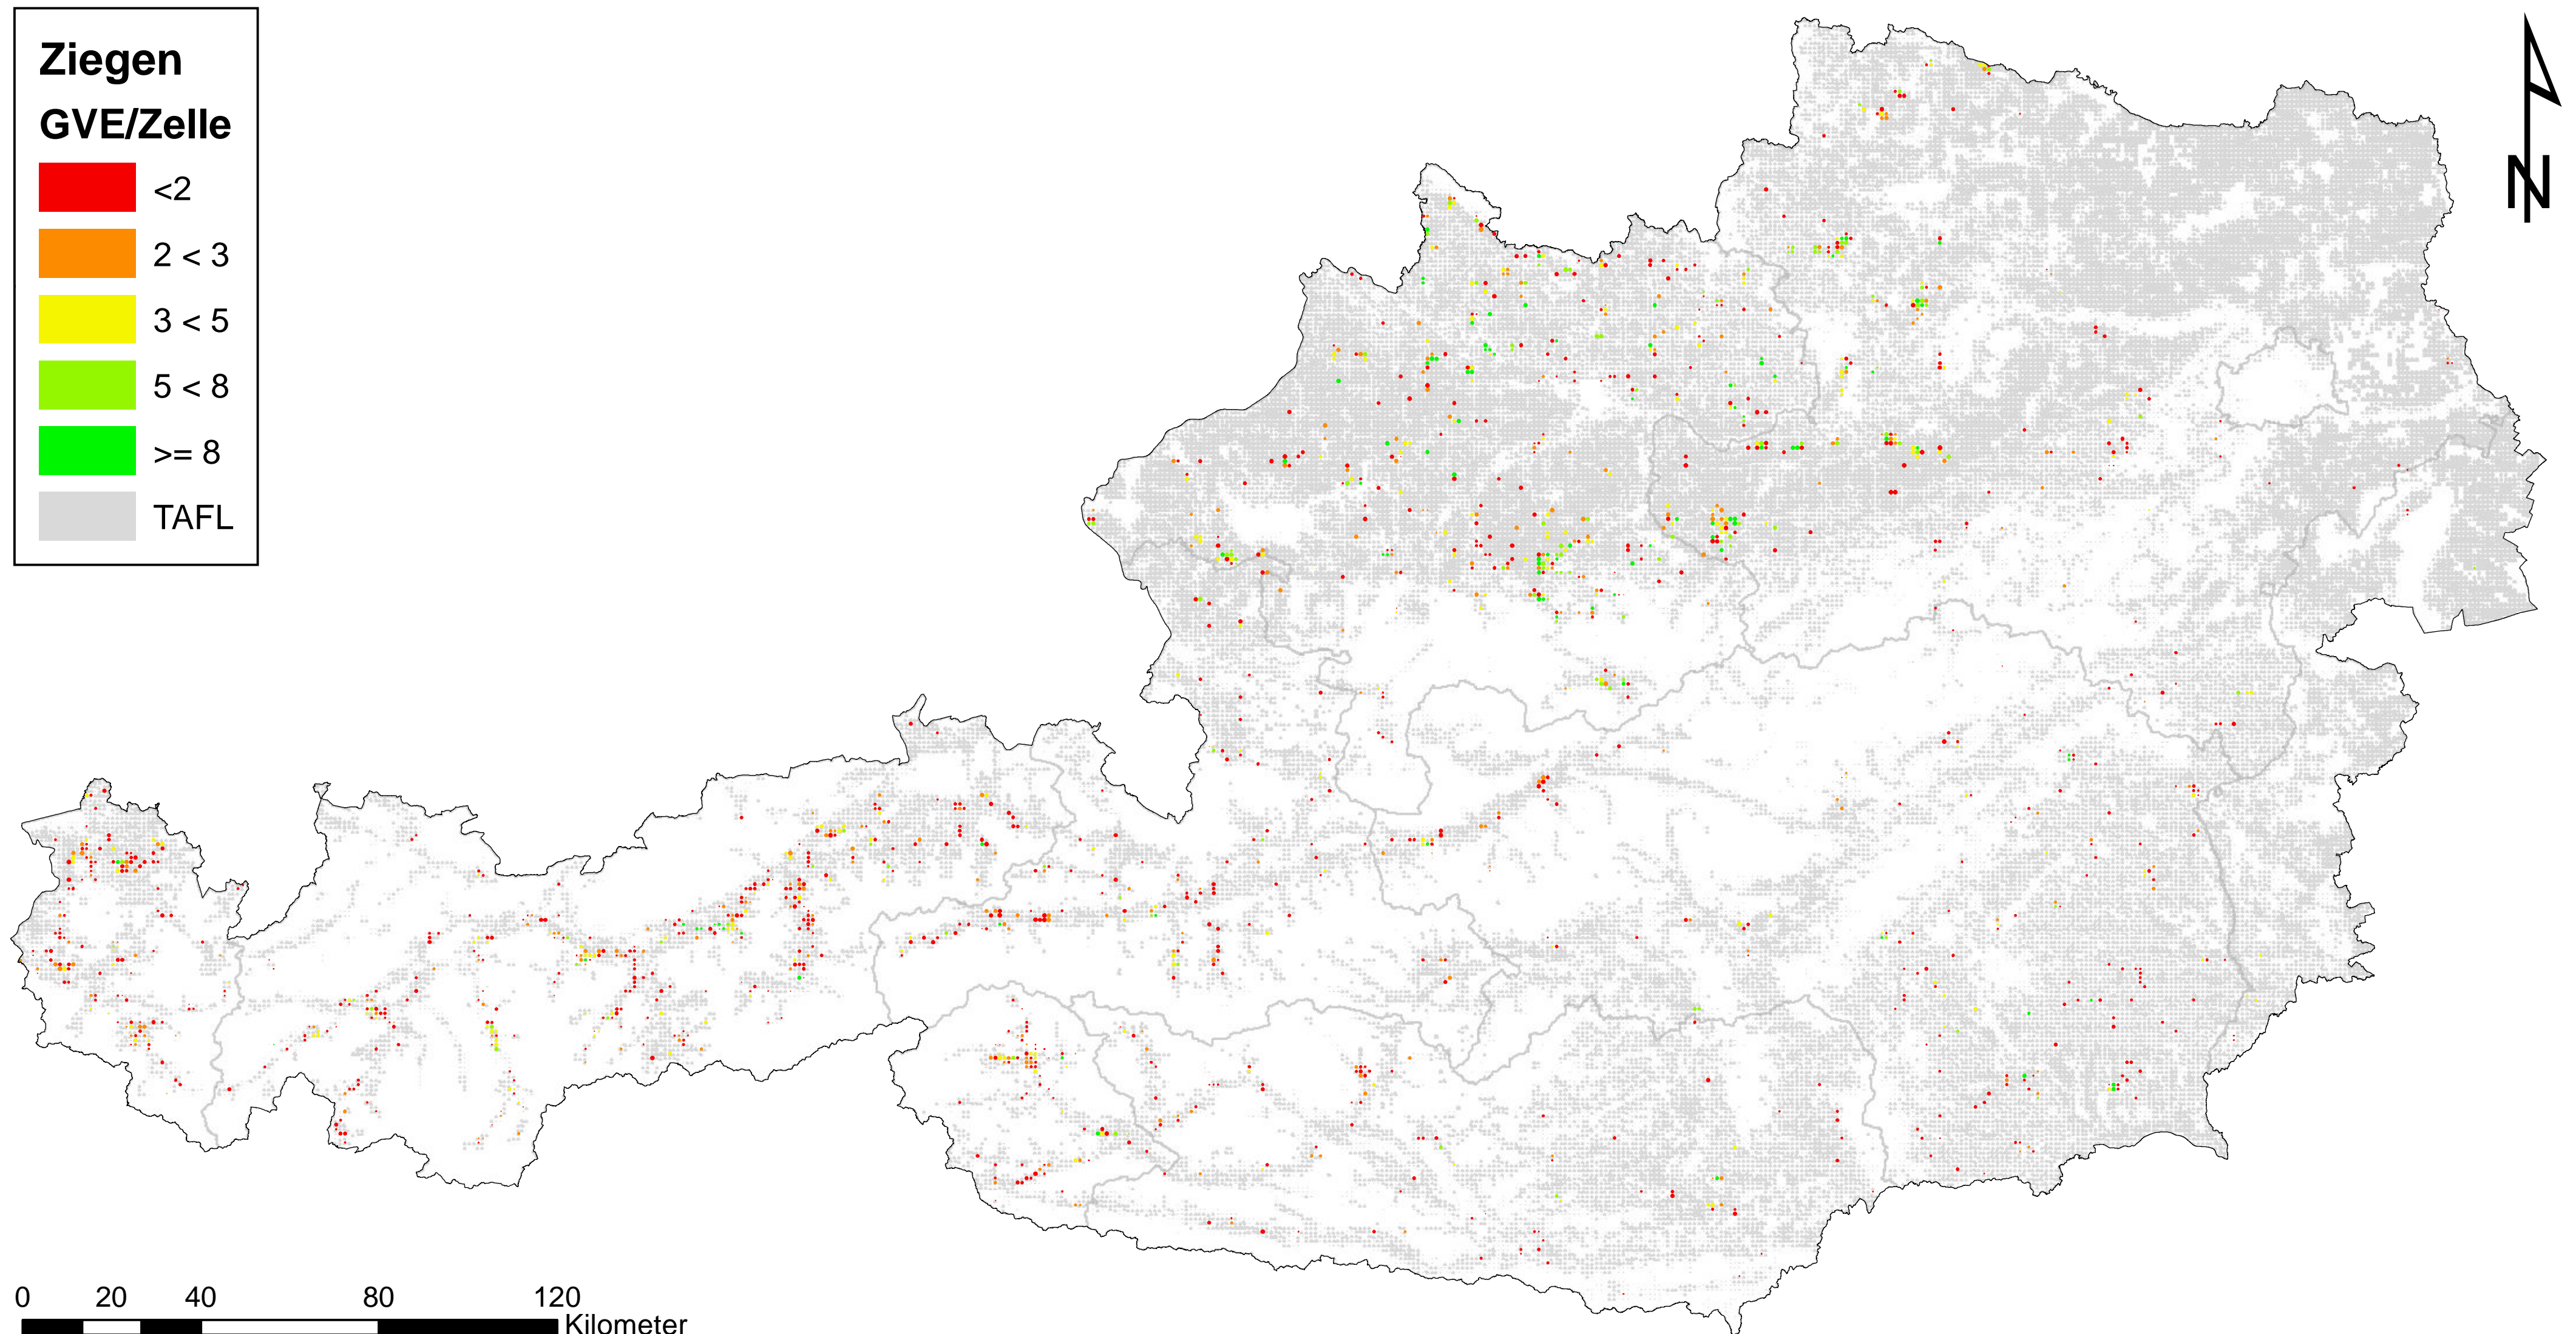

Ziegen

Tierbestände in Österreich nach der INVEKOS-Tierliste

Zeitstempel: Datenbasis Frühjahrsantrag 2010, Erstellung Juli 2012

Daten: INVEKOS 2010, BMLFUW

Zellgröße: 1 km²

TAFL: Tatsächliche landwirtschaftliche Fläche