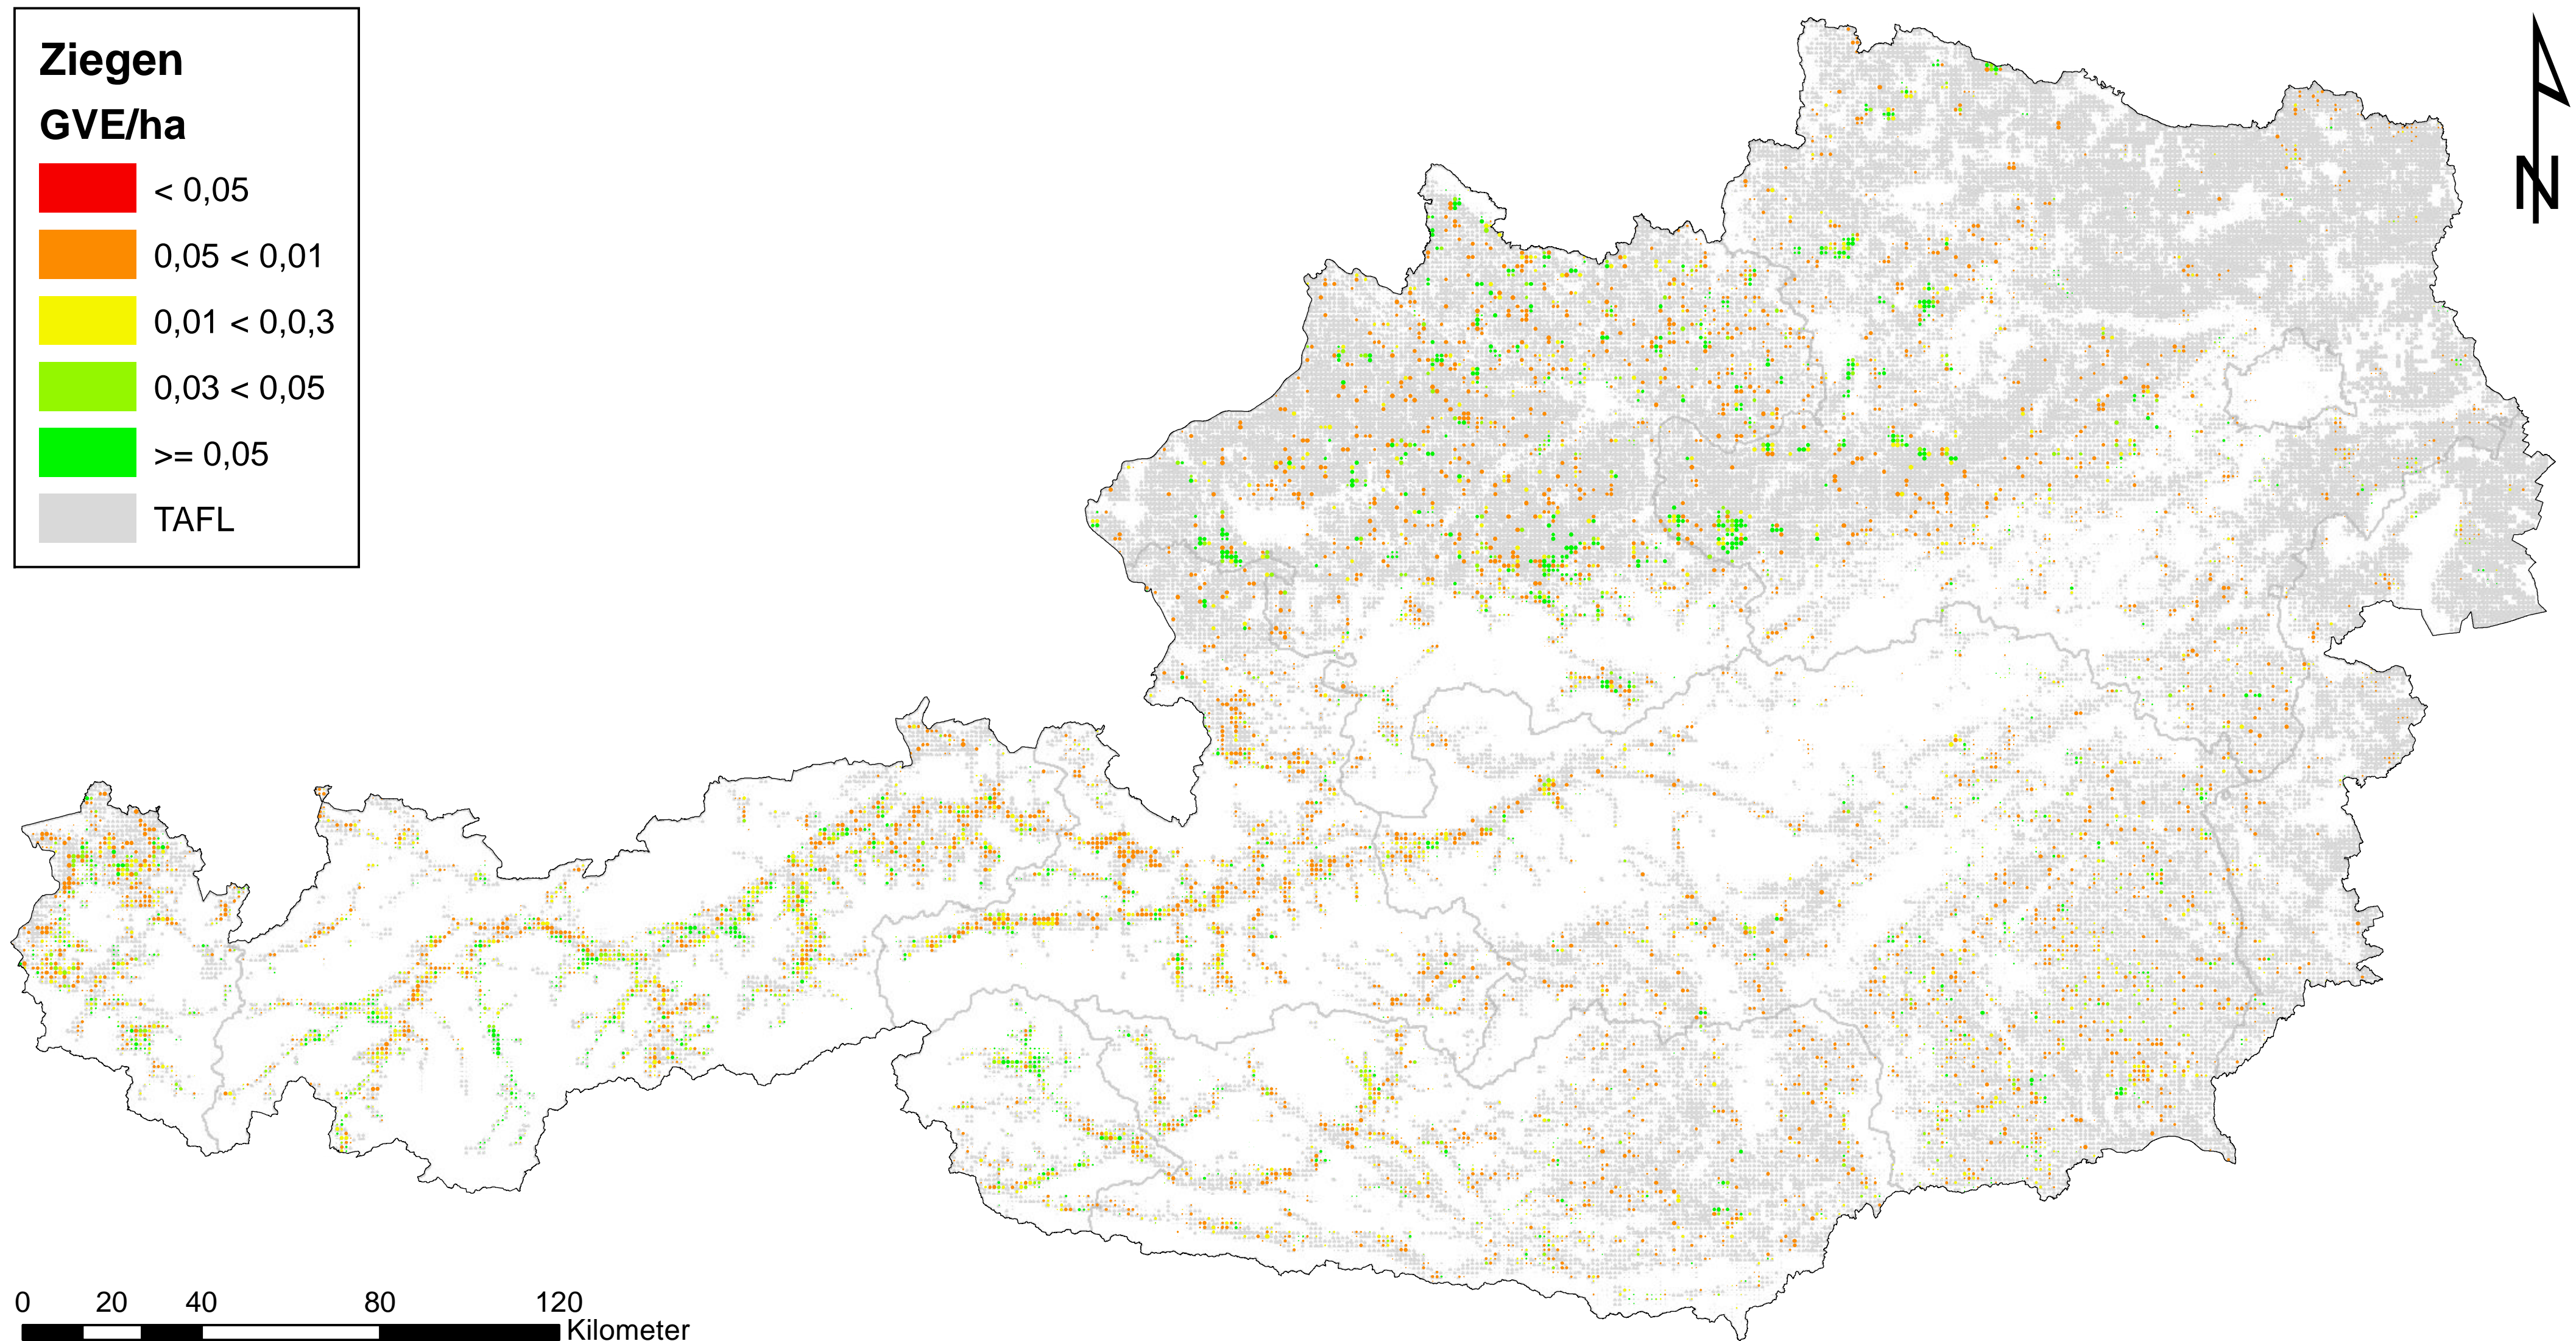

Ziegen

Tierbestände in Österreich nach der INVEKOS-Tierliste

Zeitstempel: Datenbasis Frühjahrsantrag 2010, Erstellung Juli 2012

Daten: INVEKOS 2010, BMLFUW

Zellgröße: 1 km²

TAFL: Tatsächliche landwirtschaftliche Fläche