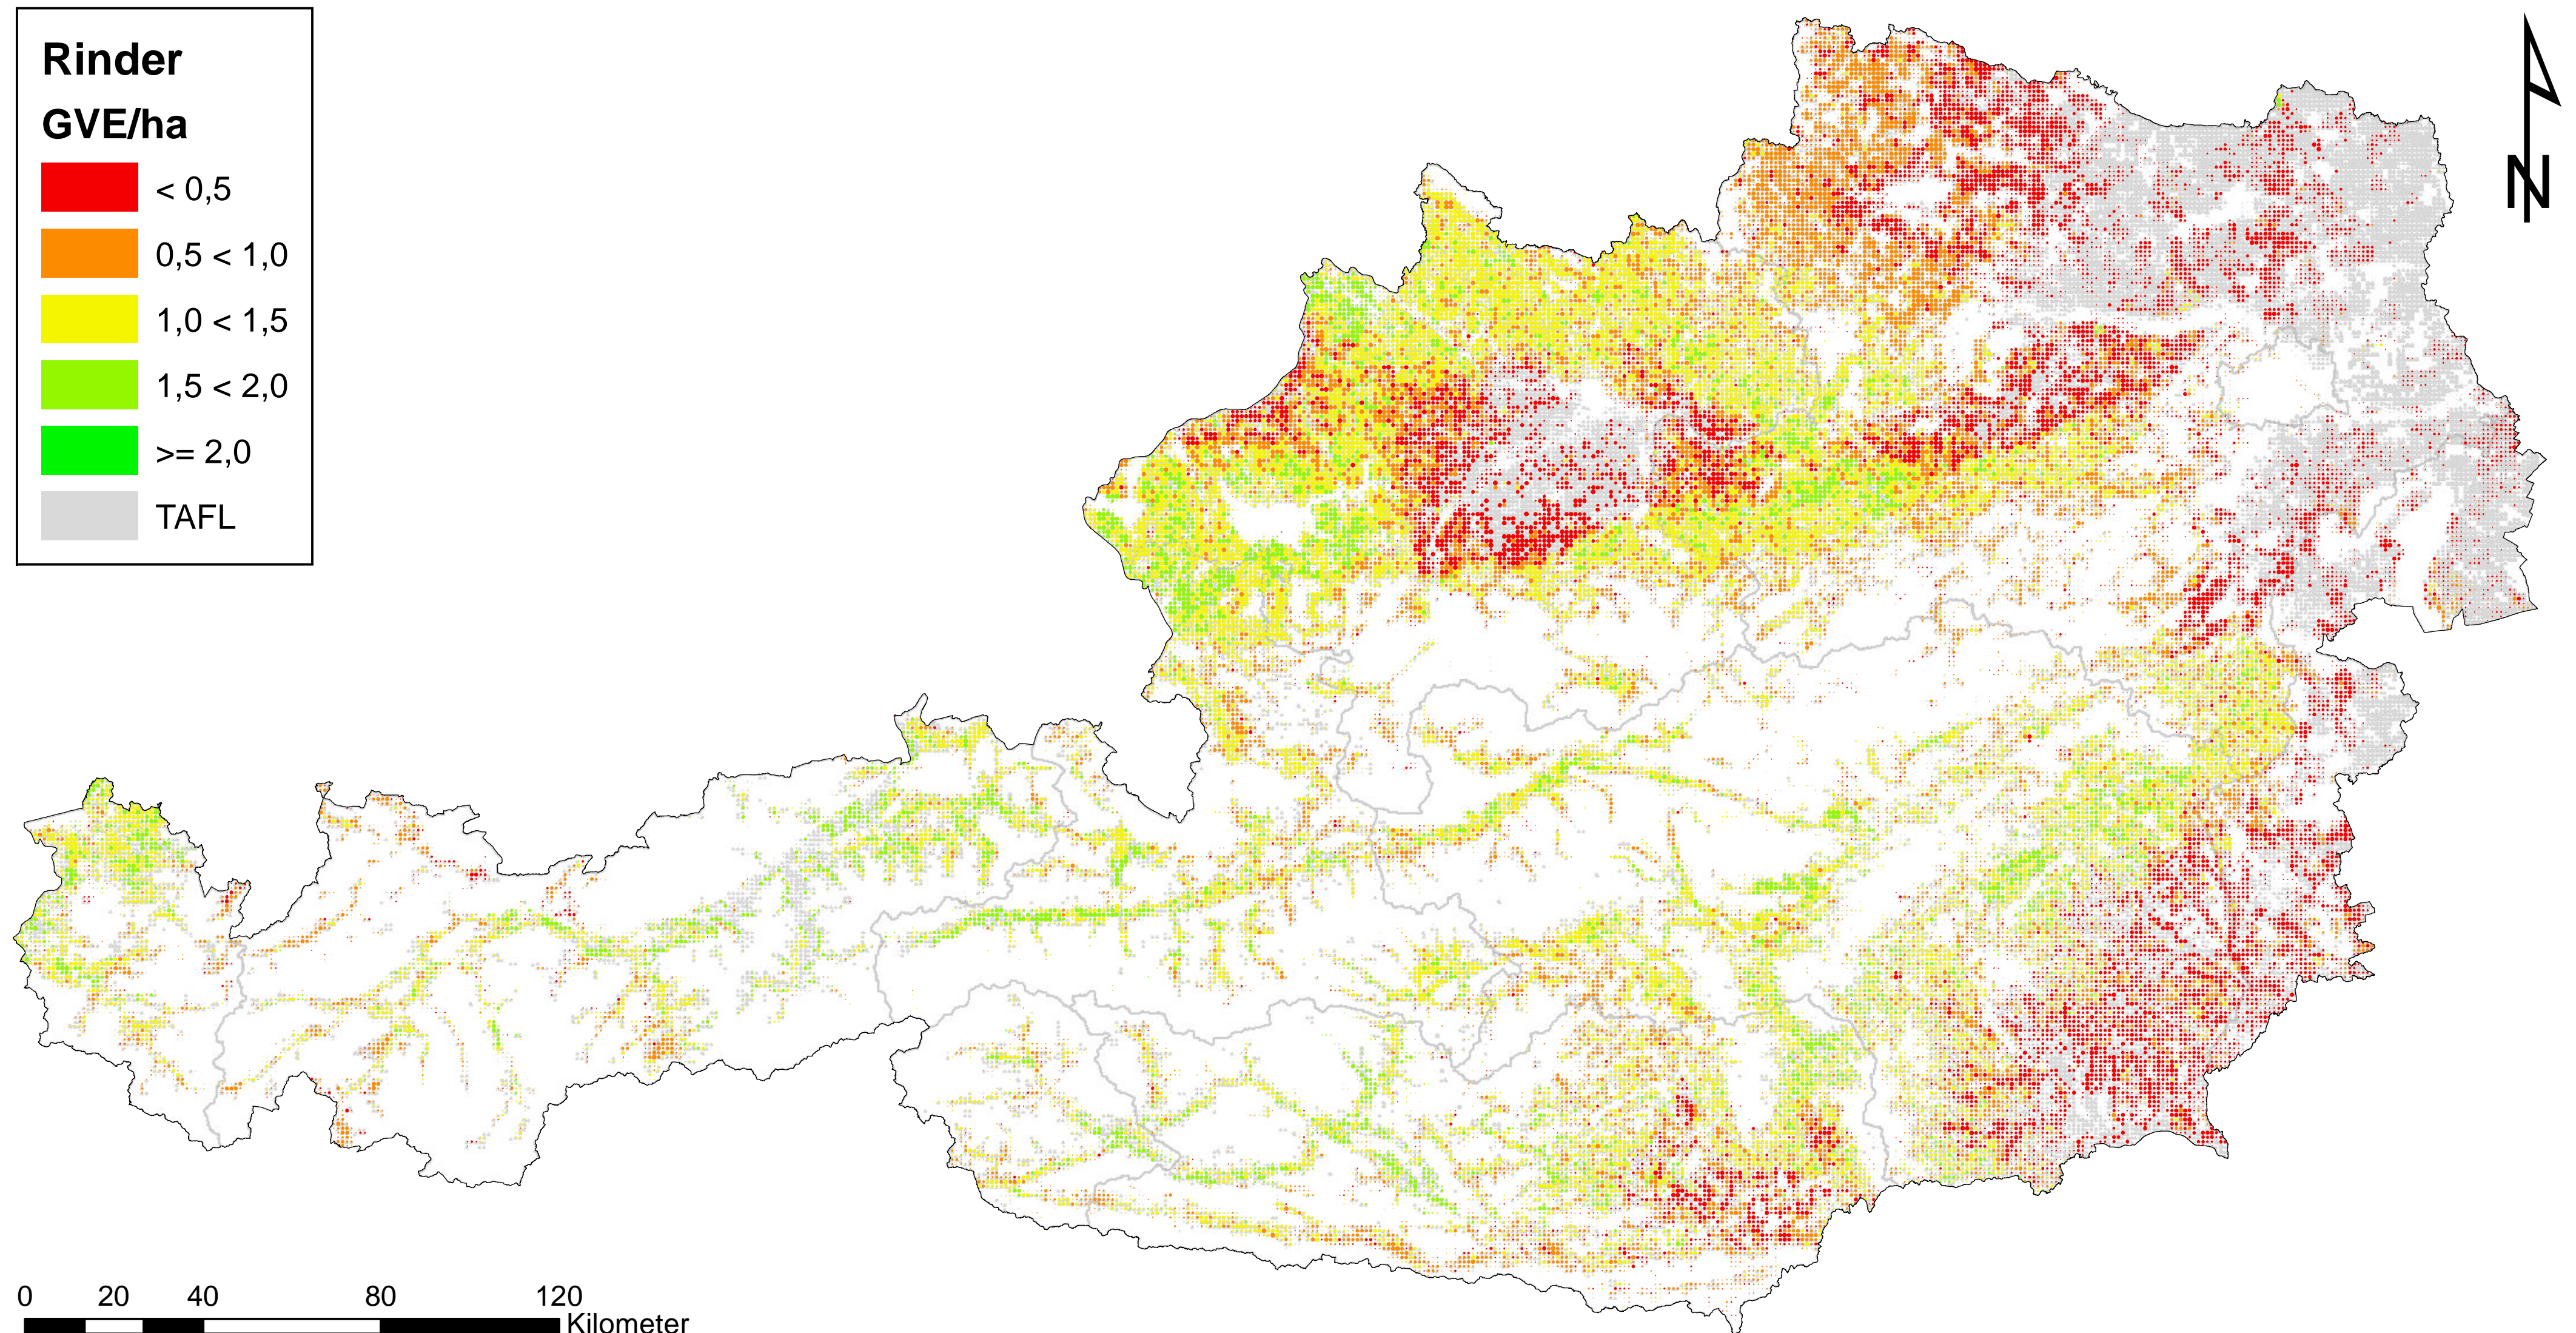

Rinder

Tierbestände in Österreich nach der INVEKOS-Tierliste

Zeitstempel: Datenbasis Frühjahrsantrag 2010, Erstellung Juli 2012

Daten: INVEKOS 2010, BMLFUW

Zellgröße: 1 km²

TAFL: Tatsächliche landwirtschaftliche Fläche