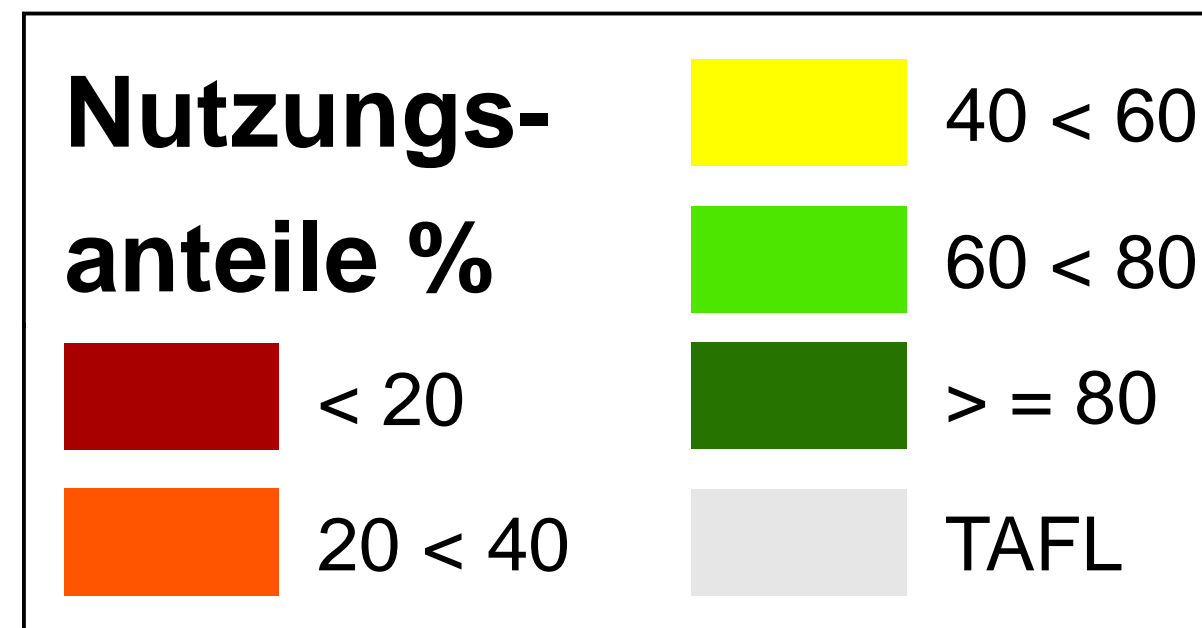

Silomais

Nutzungsanteile der landwirtschaftlichen Fläche (TAFL)

Zeitstempel: Datenbasis Frühjahrsantrag 2010, Erstellung Juli 2012

Daten: INVEKOS 2010, BMLFUW

Zellgröße: 1 km²