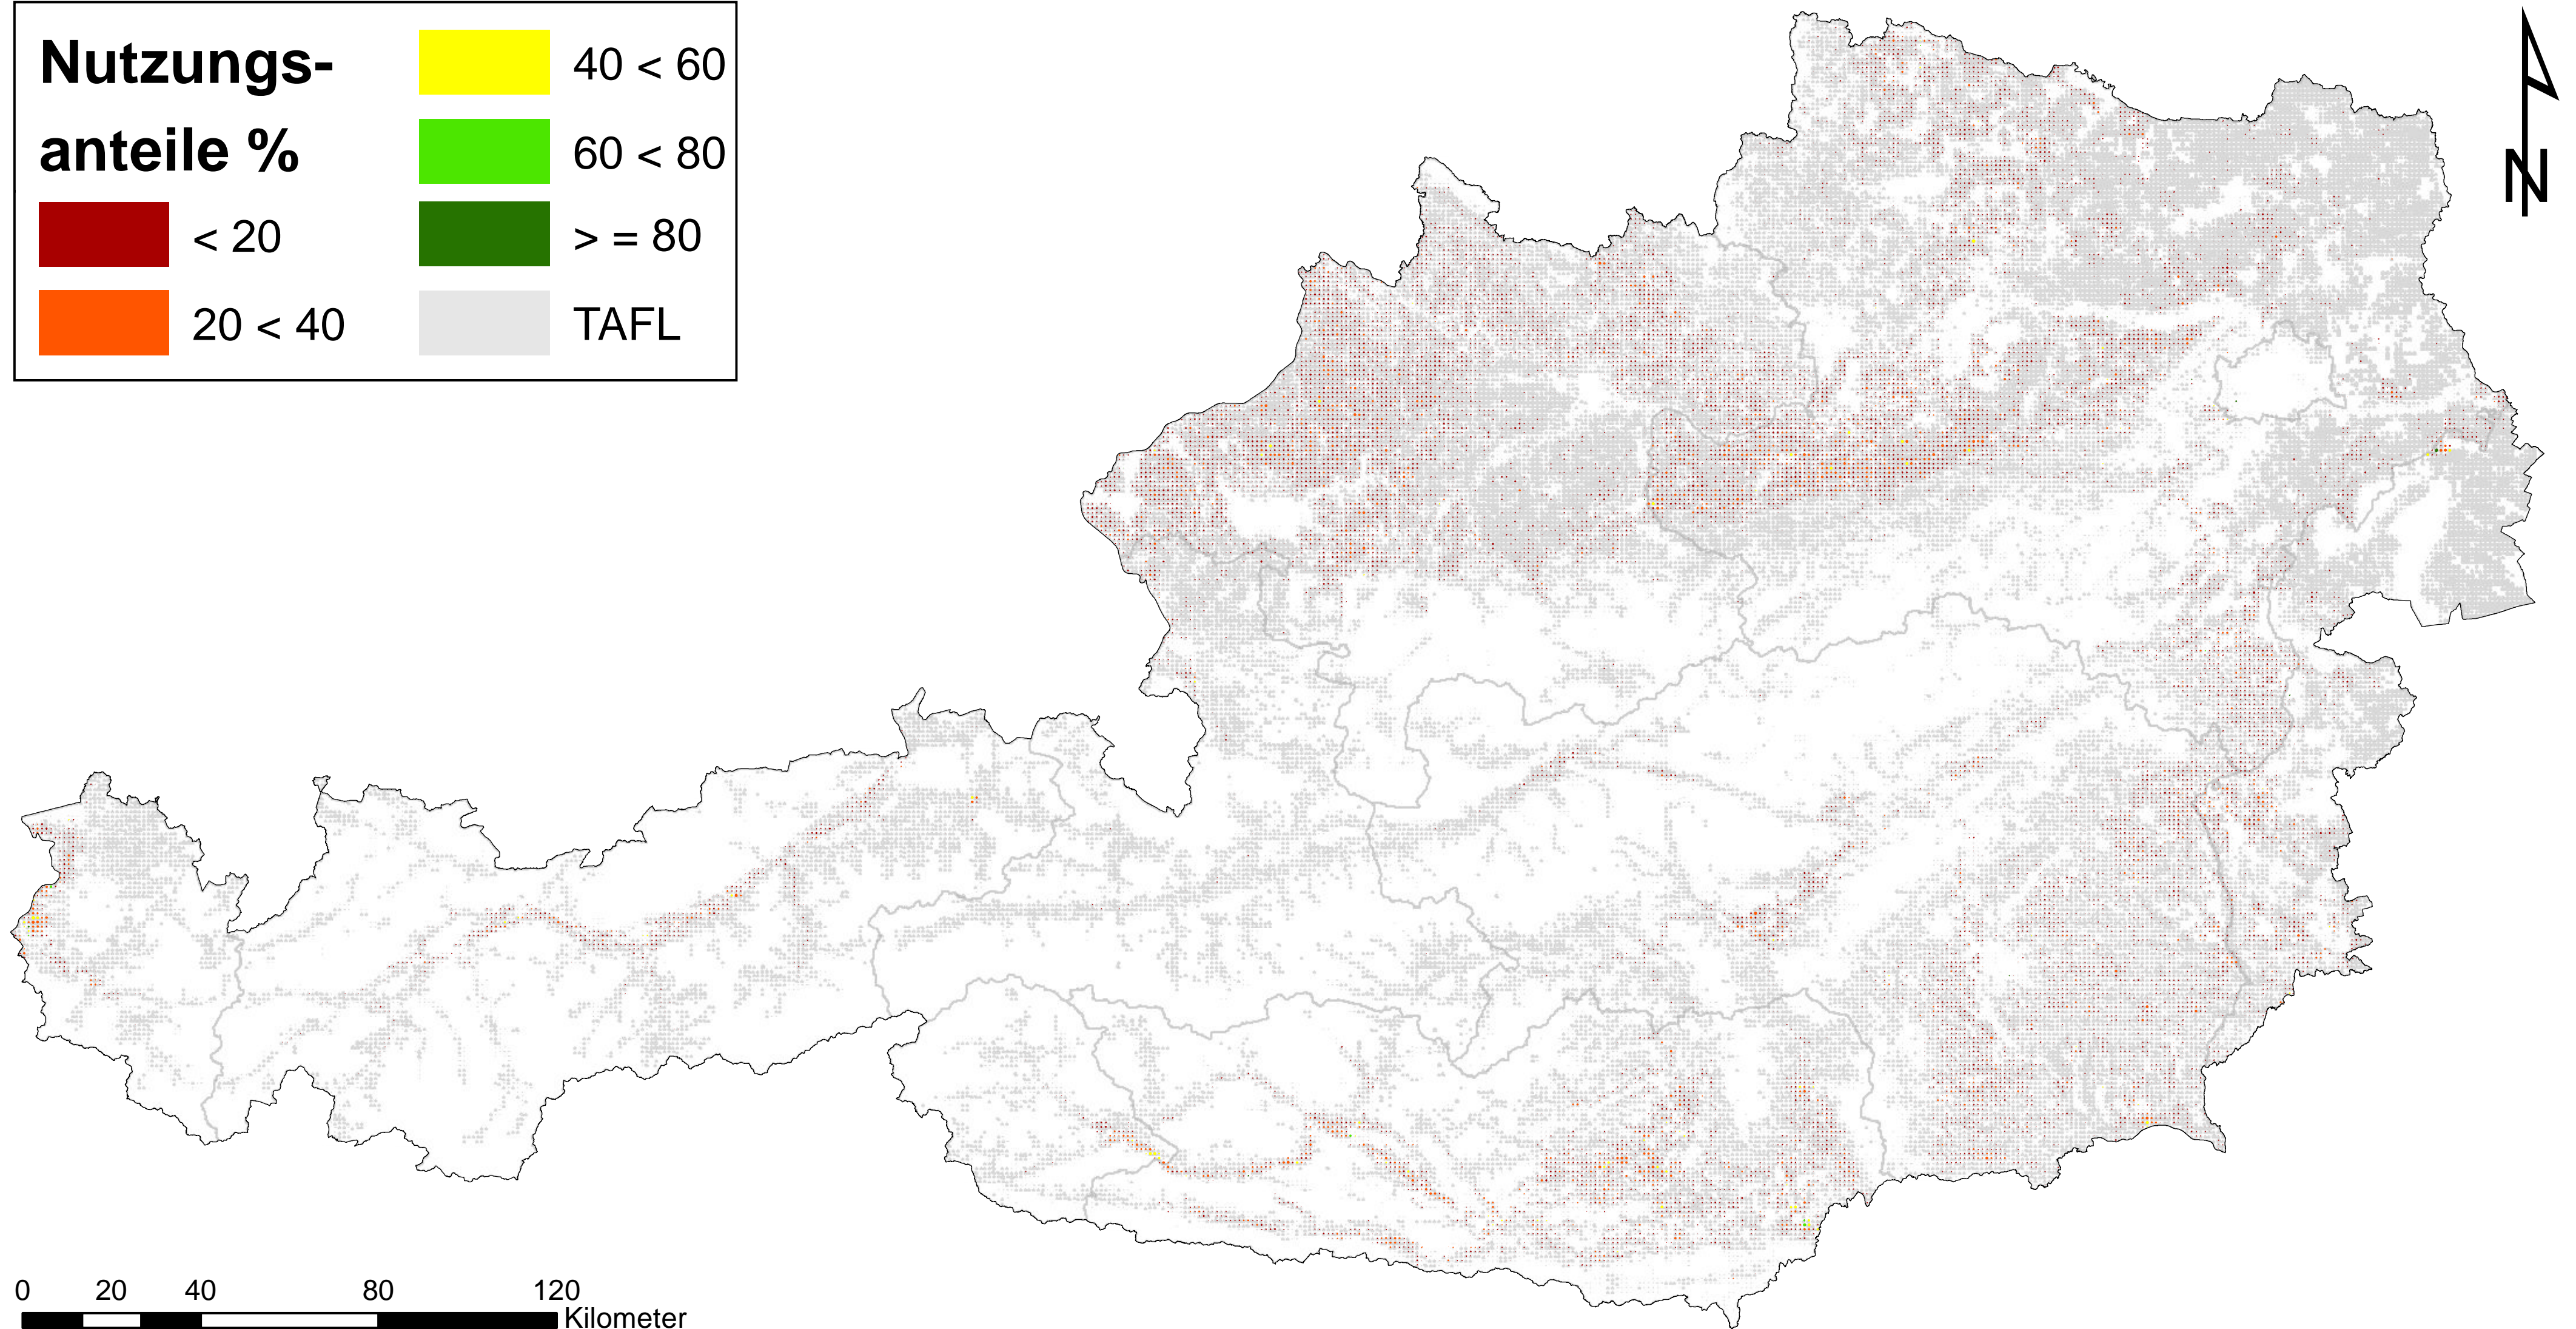

Silomais

Nutzungsanteile der landwirtschaftlichen Fläche (TAFL)

Zeitstempel: Datenbasis Frühjahrsantrag 2010, Erstellung Juli 2012

Daten: INVEKOS 2010, BMLFUW

Zellgröße: 1 km²