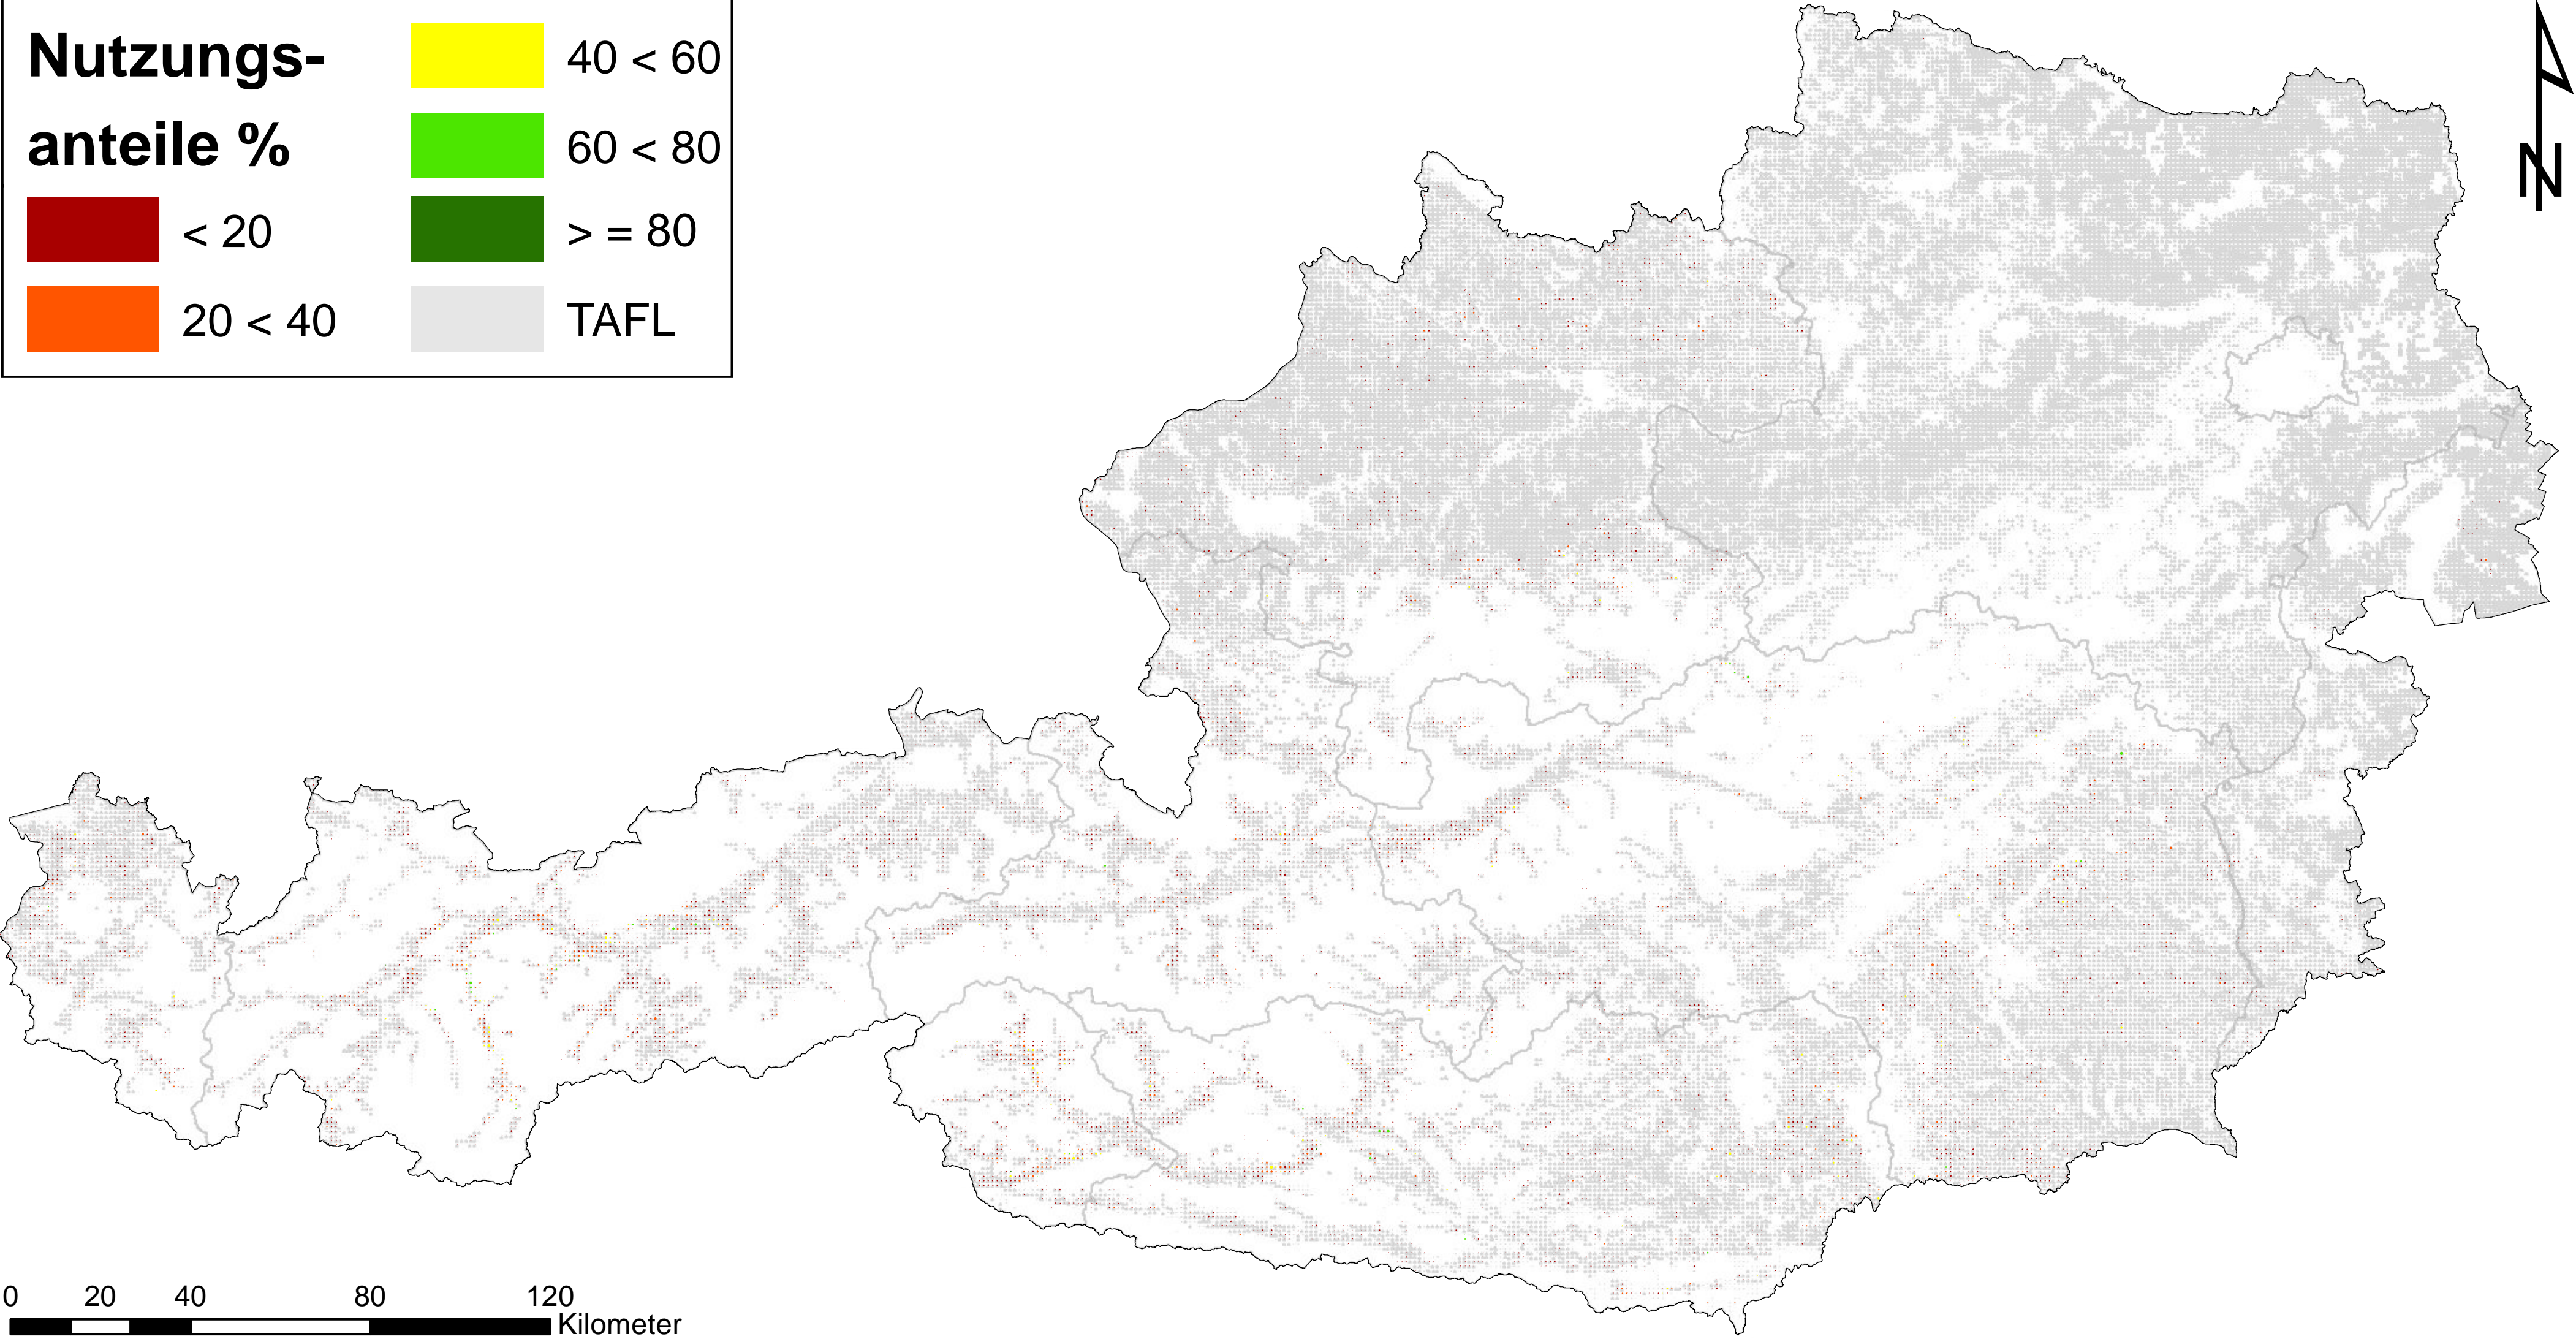

Weidehaltung bei Schafen und Ziegen

Nutzungsanteile der landwirtschaftlichen Fläche (TAFL)

Zeitstempel: Datenbasis Frühjahrsantrag 2010, Erstellung Juli 2012

Daten: INVEKOS 2010, BMLFUW Zellgröße: 1 km²