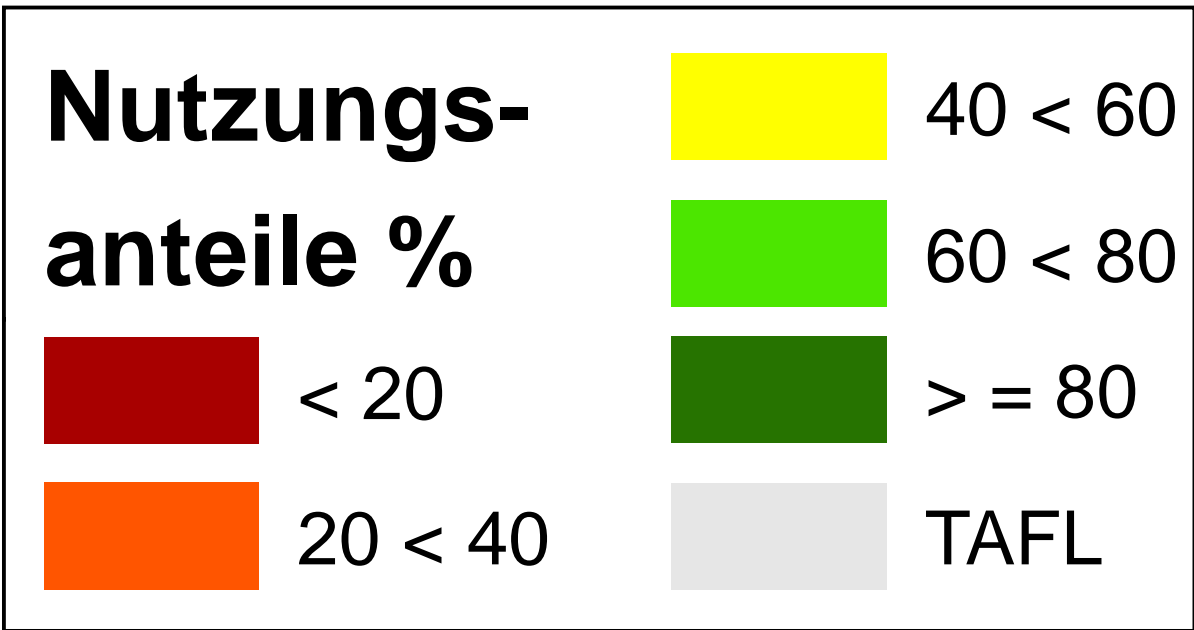

Weidehaltung bei Schafen und Ziegen

Nutzungsanteile der landwirtschaftlichen Fläche (TAFL)

Zeitstempel: Datenbasis Frühjahrsantrag 2010, Erstellung Juli 2012

Daten: INVEKOS 2010, BMLFUW Zellgröße: 1 km²