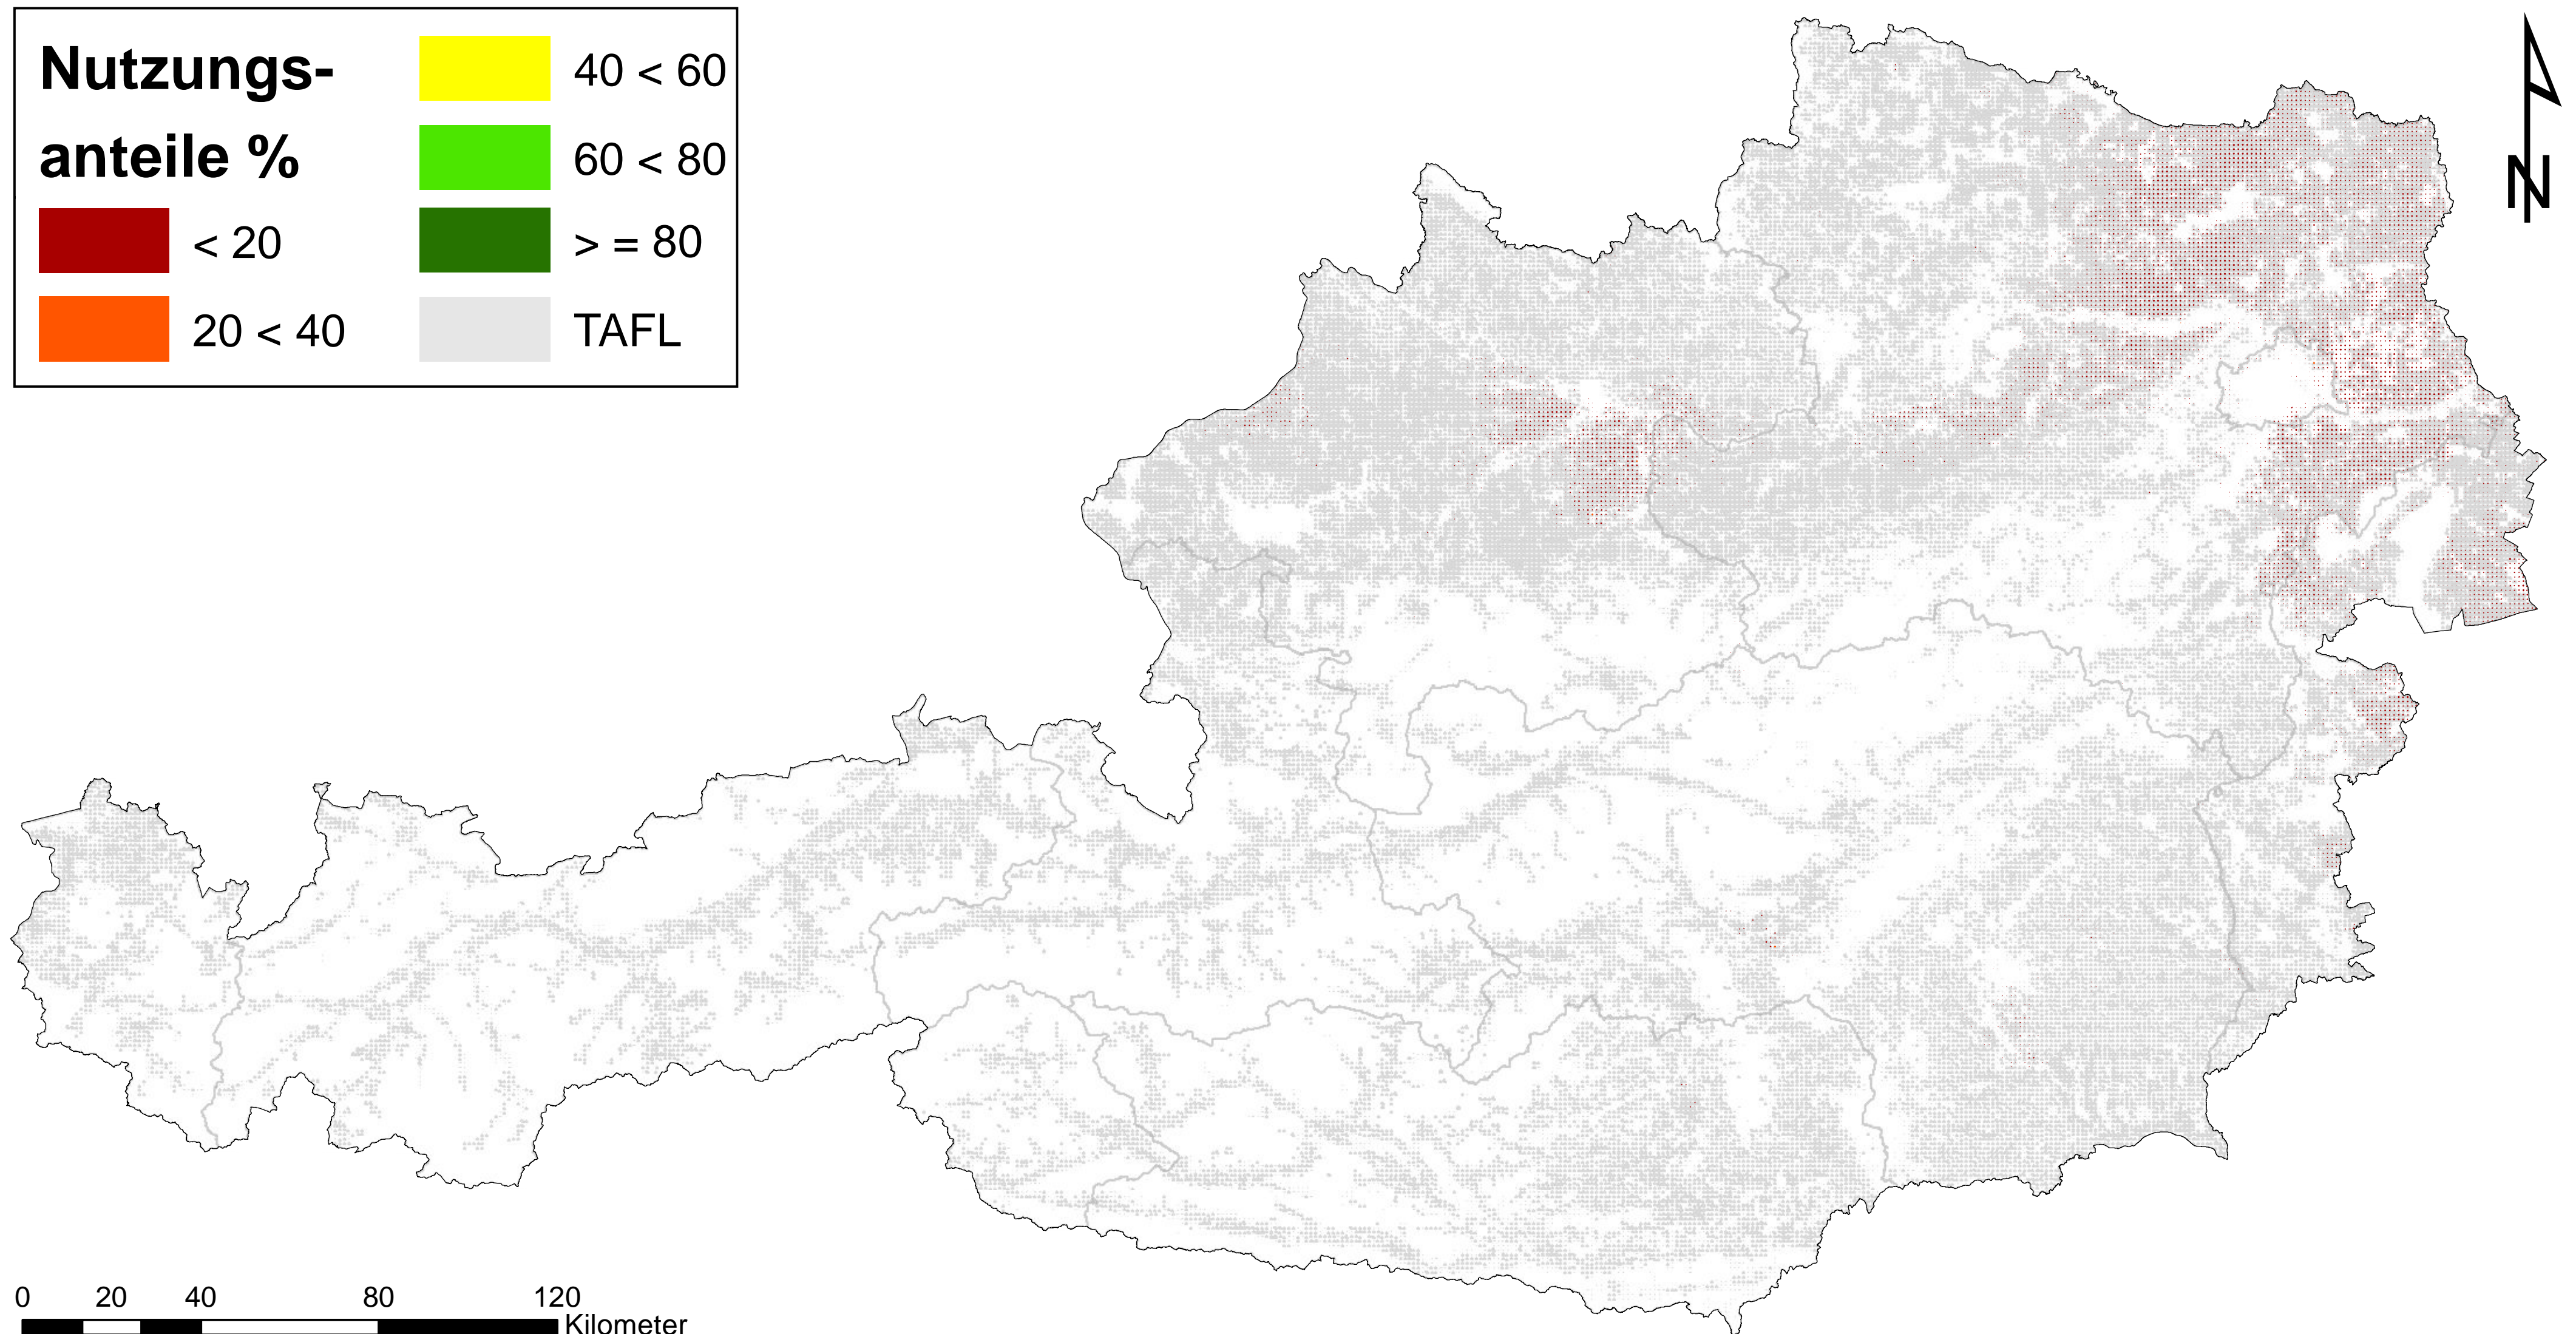

Integrierte Produktion Rüben

Nutzungsanteile der landwirtschaftlichen Fläche (TAFL)

Zeitstempel: Datenbasis Frühjahrsantrag 2010, Erstellung Juli 2012

Daten: INVEKOS 2010, BMLFUW Zellgröße: 1 km²