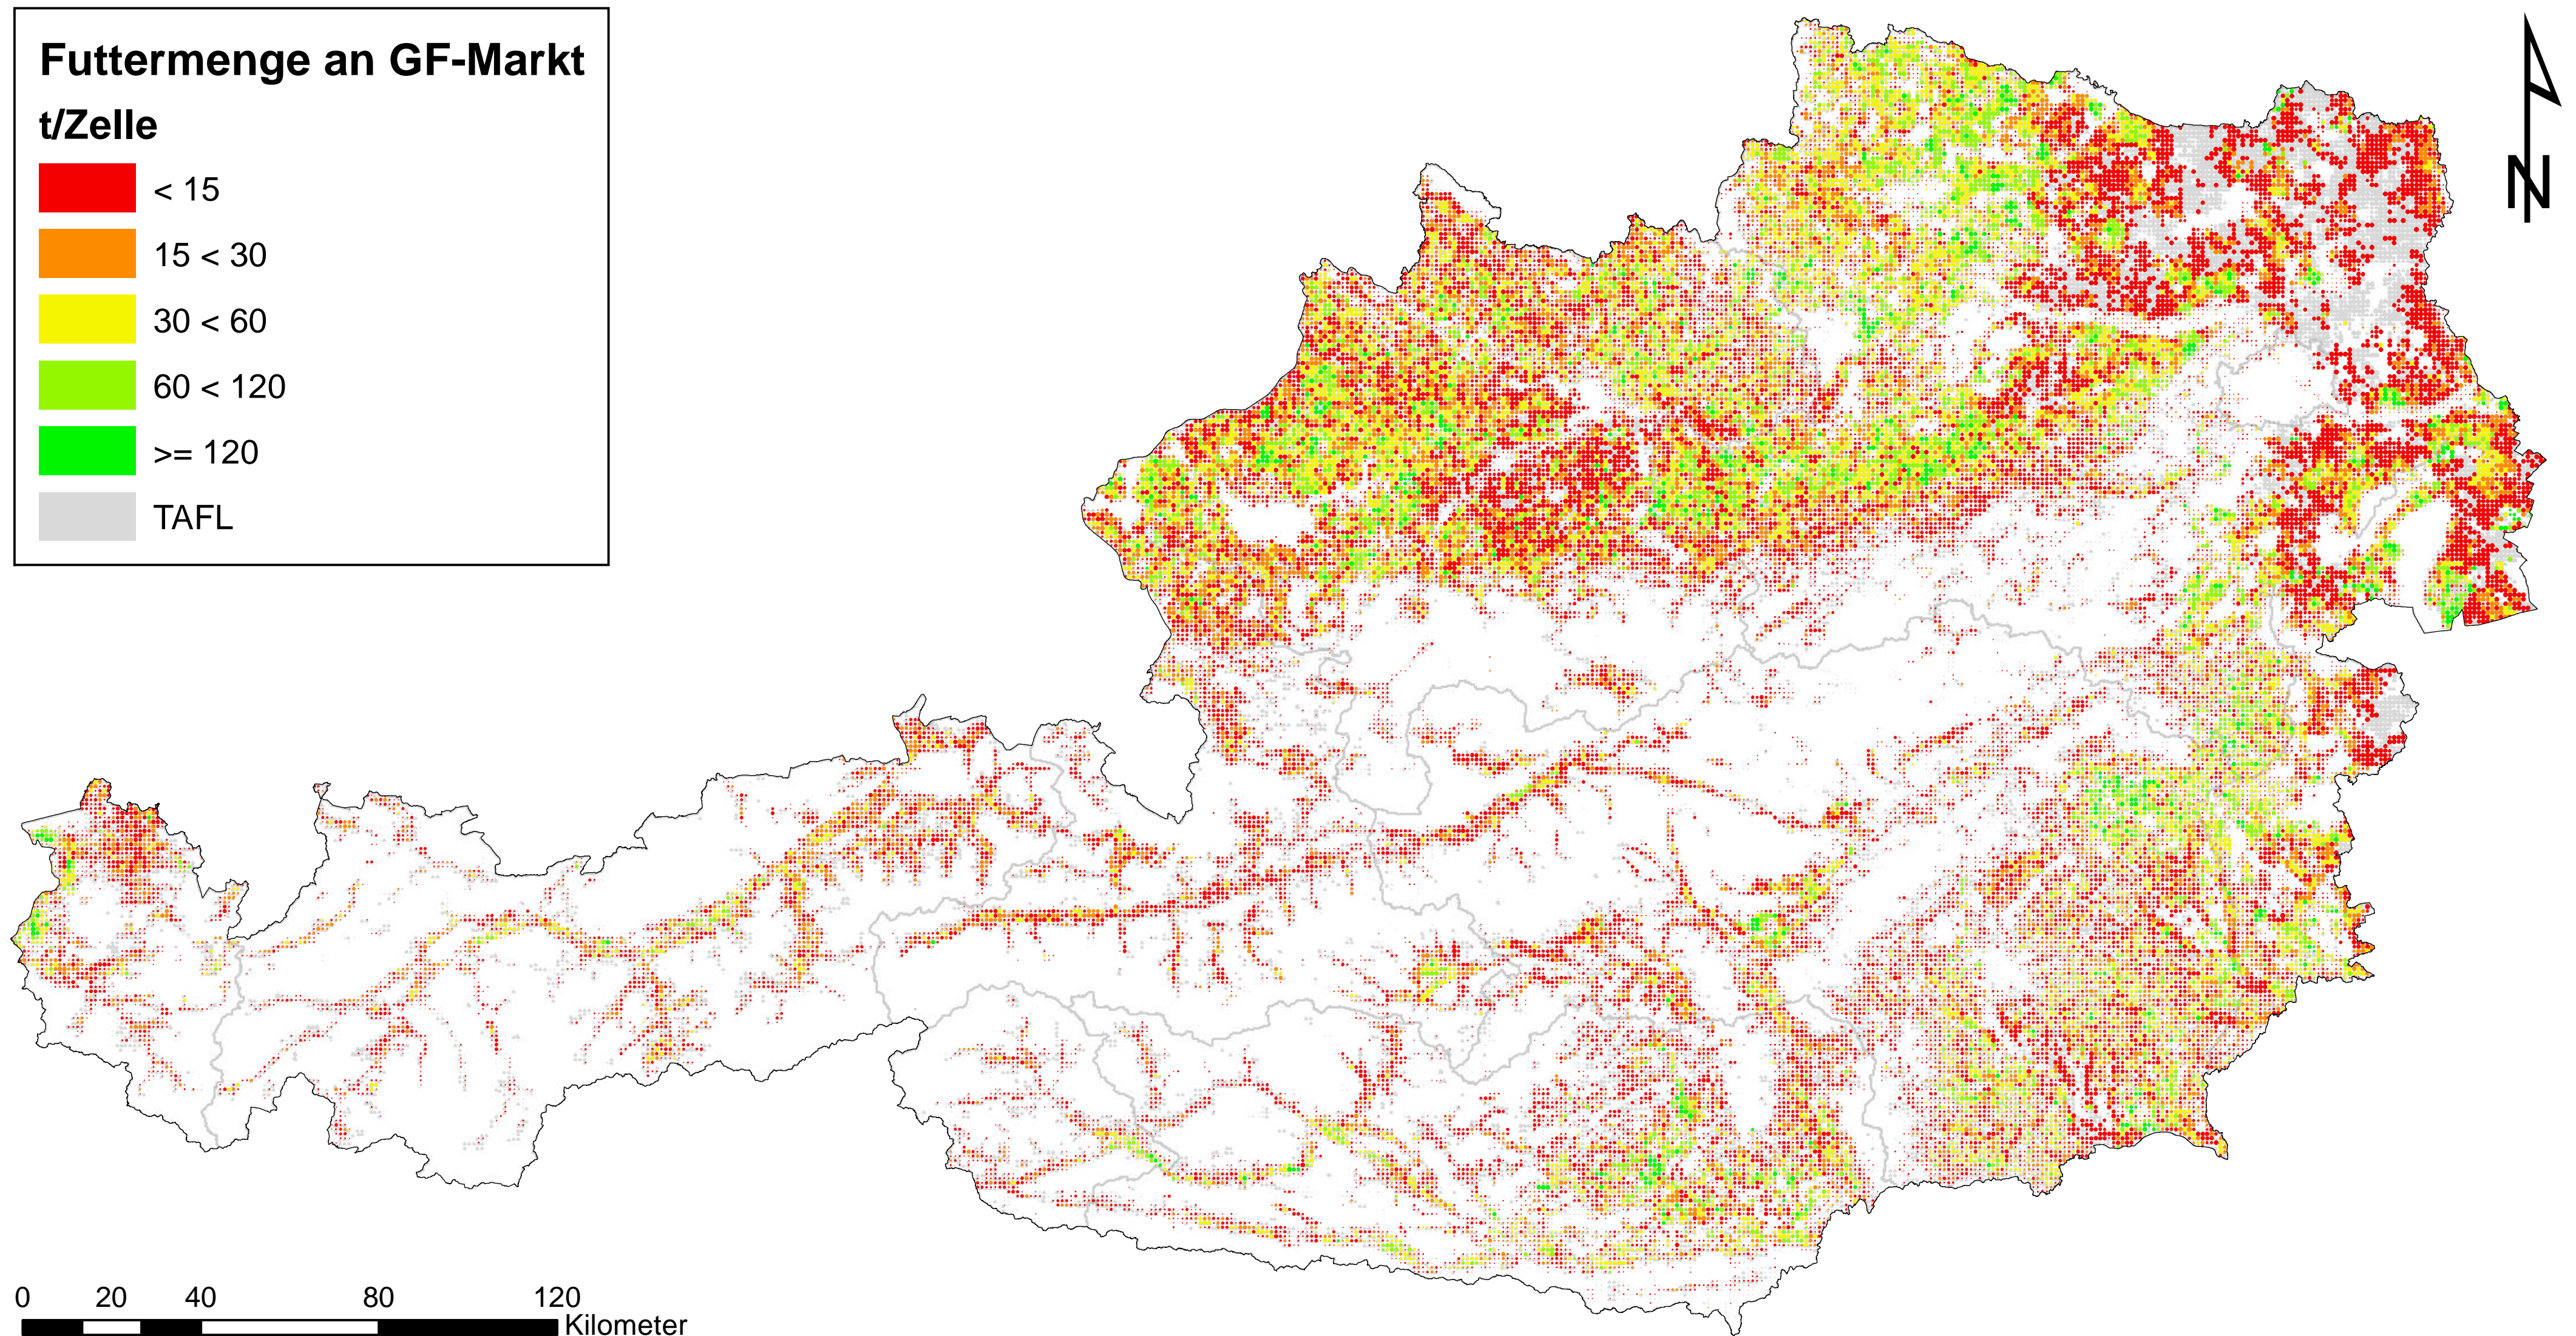

Futtermengen für den Grundfuttermarkt

Modell zur Simulation der Energieströme in der Landwirtschaft

Zeitstempel: Datenbasis Frühjahrsantrag 2010, Erstellung Juli 2012

Daten: INVEKOS 2010, BMLFUW

Zellgröße: 1 km²

TAFL: Tatsächliche landwirtschaftliche Fläche