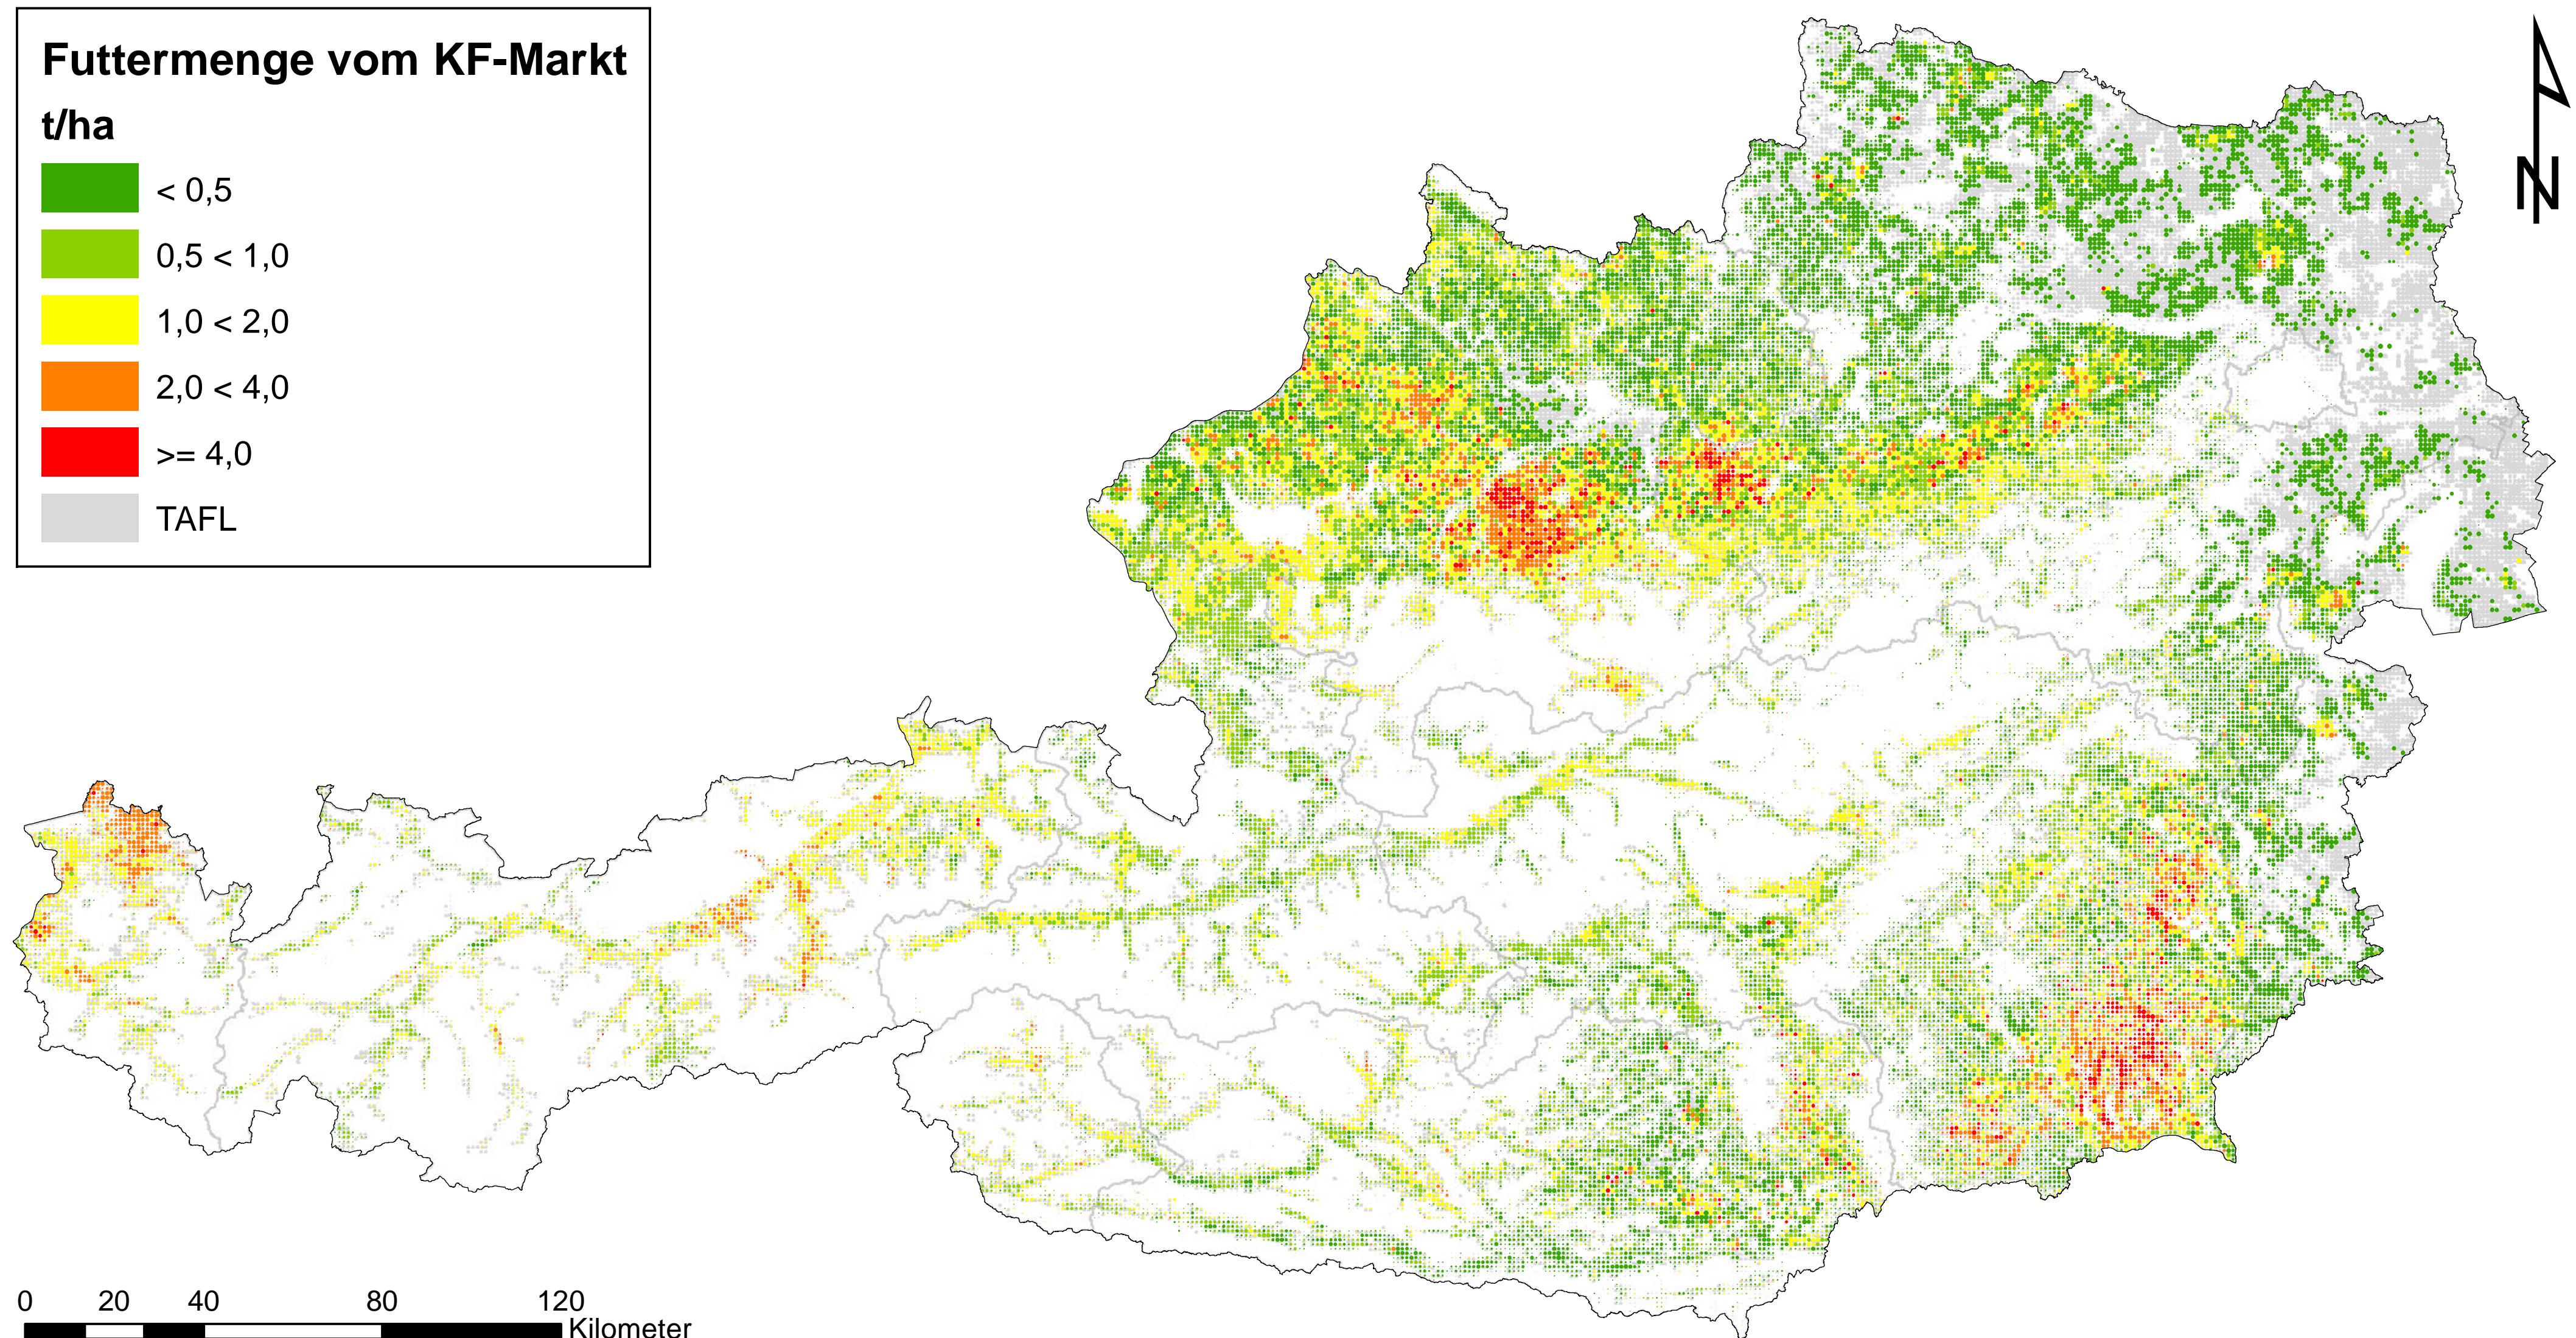

# Futtermengen vom Futtermittelmarkt

## Modell zur Simulation der Energieströme in der Landwirtschaft

Zeitstempel: Datenbasis Frühjahrsantrag 2010, Erstellung Juli 2012

Daten: INVEKOS 2010, BMLFUW

Zellgröße: 1 km<sup>2</sup>

TAFL: Tatsächliche landwirtschaftliche Fläche