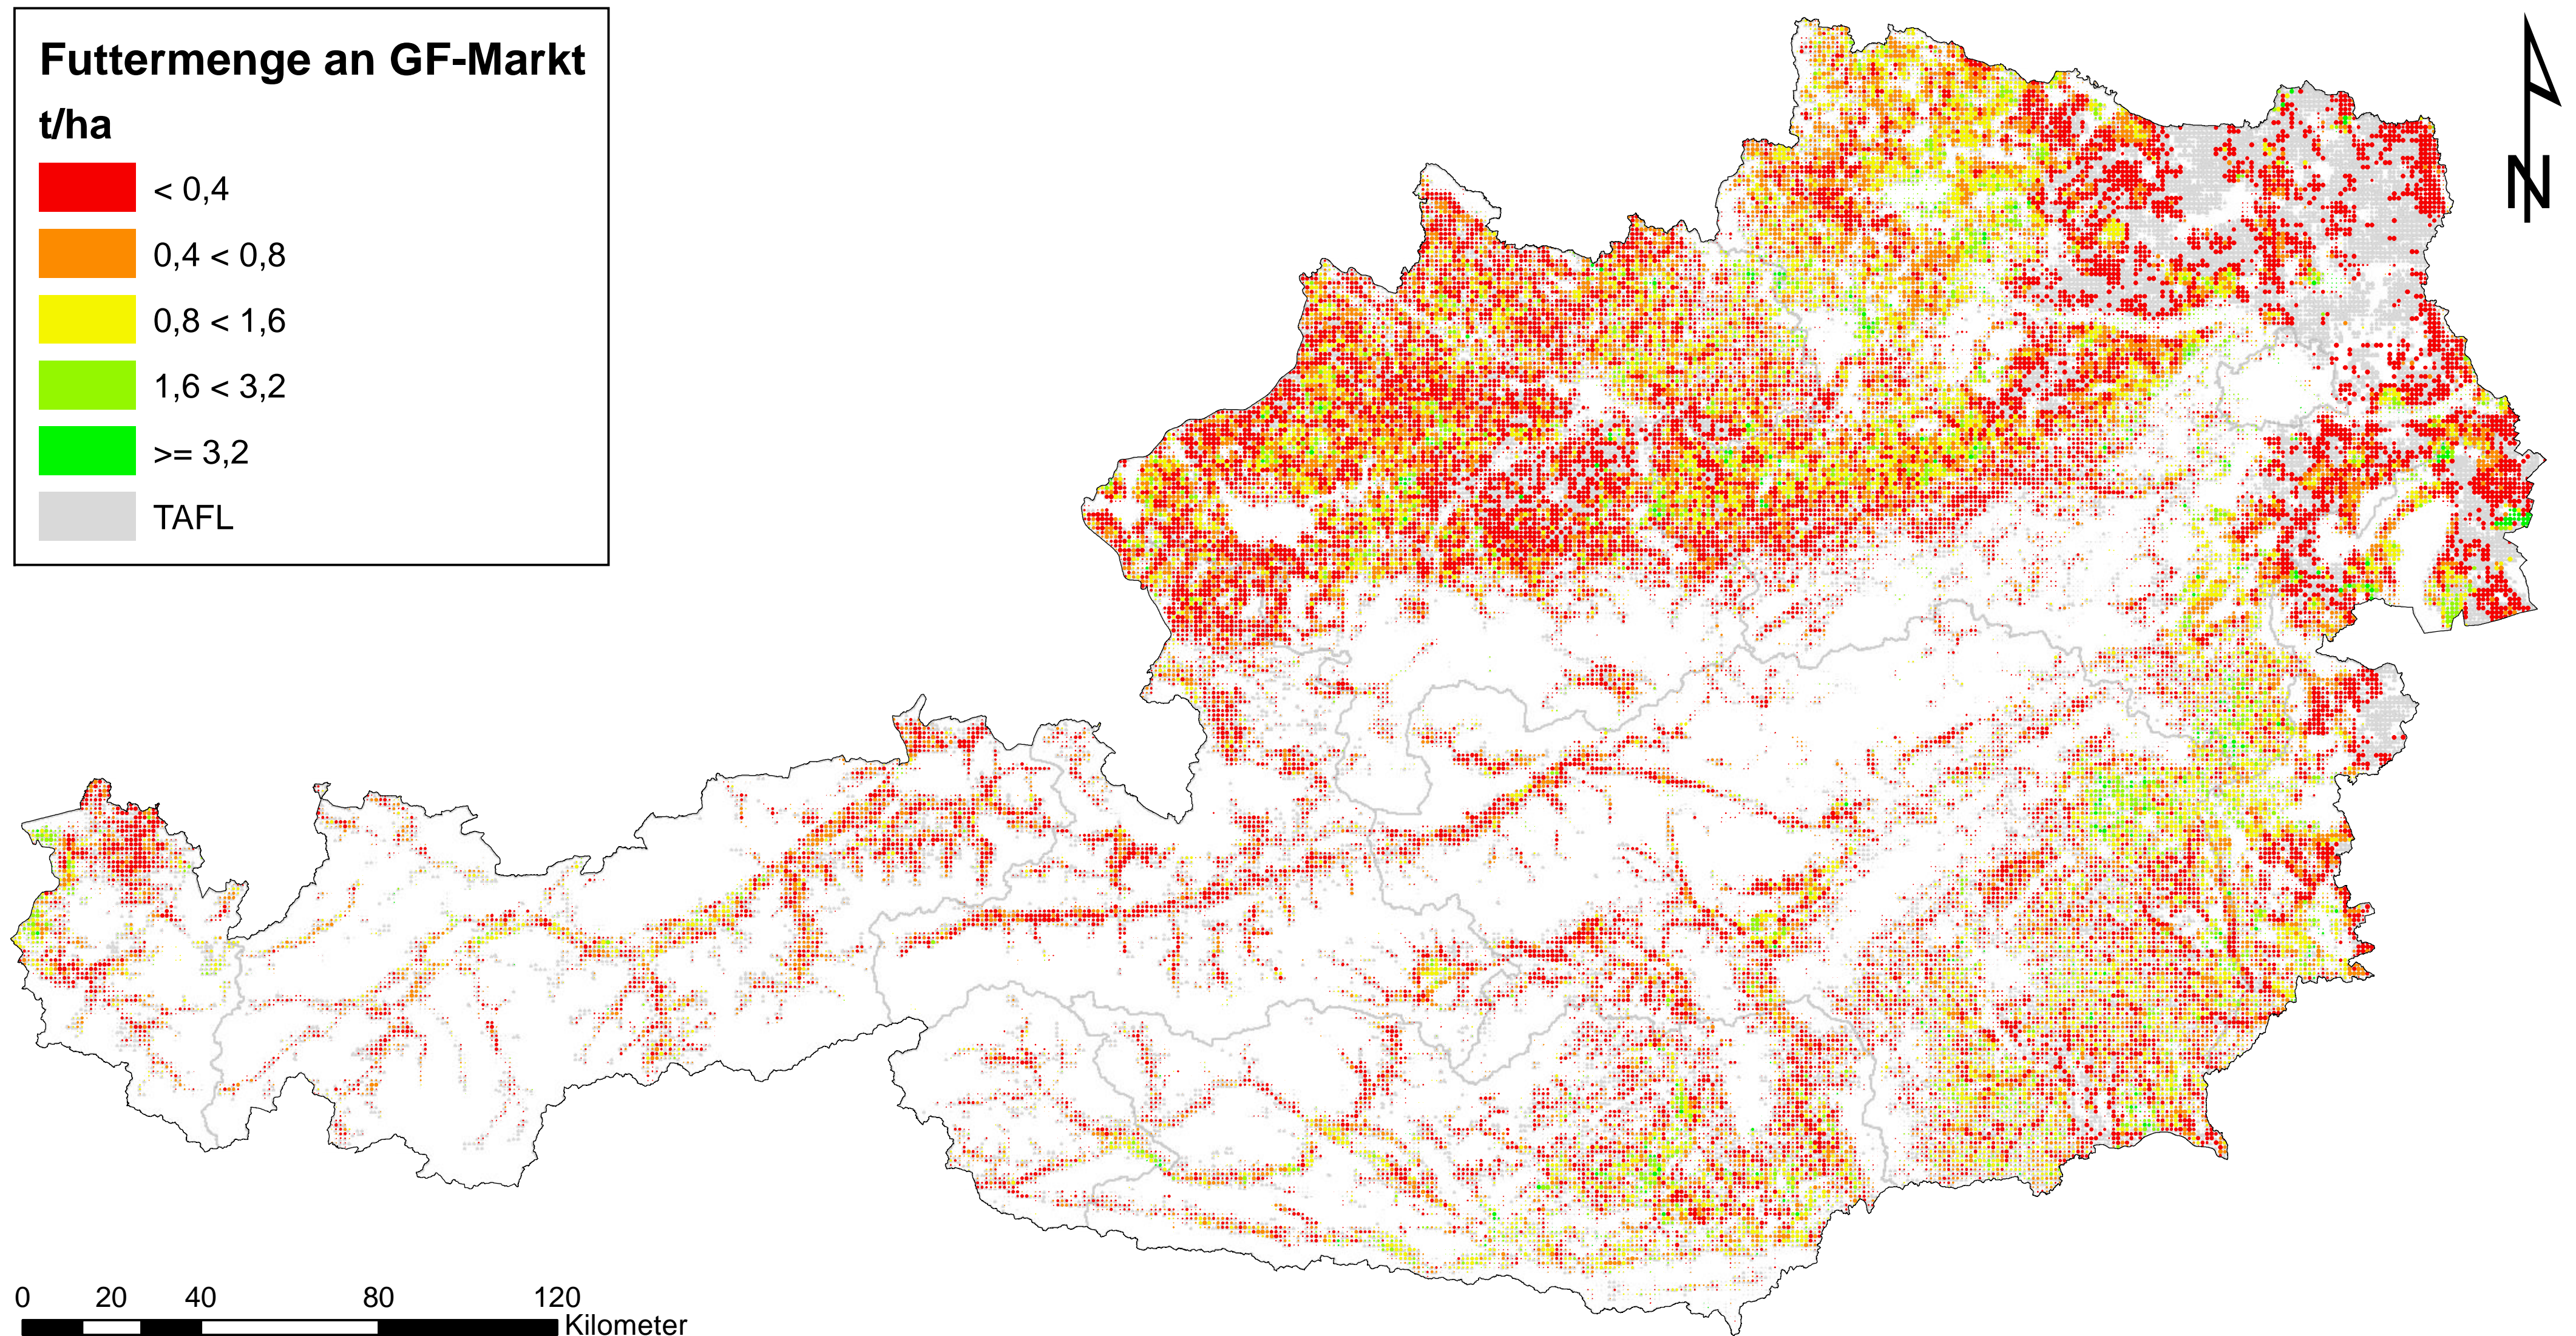

Futtermengen für den Grundfuttermarkt

Modell zur Simulation der Energieströme in der Landwirtschaft

Zeitstempel: Datenbasis Frühjahrsantrag 2010, Erstellung Juli 2012

Daten: INVEKOS 2010, BMLFUW

Zellgröße: 1 km²

TAFL: Tatsächliche landwirtschaftliche Fläche