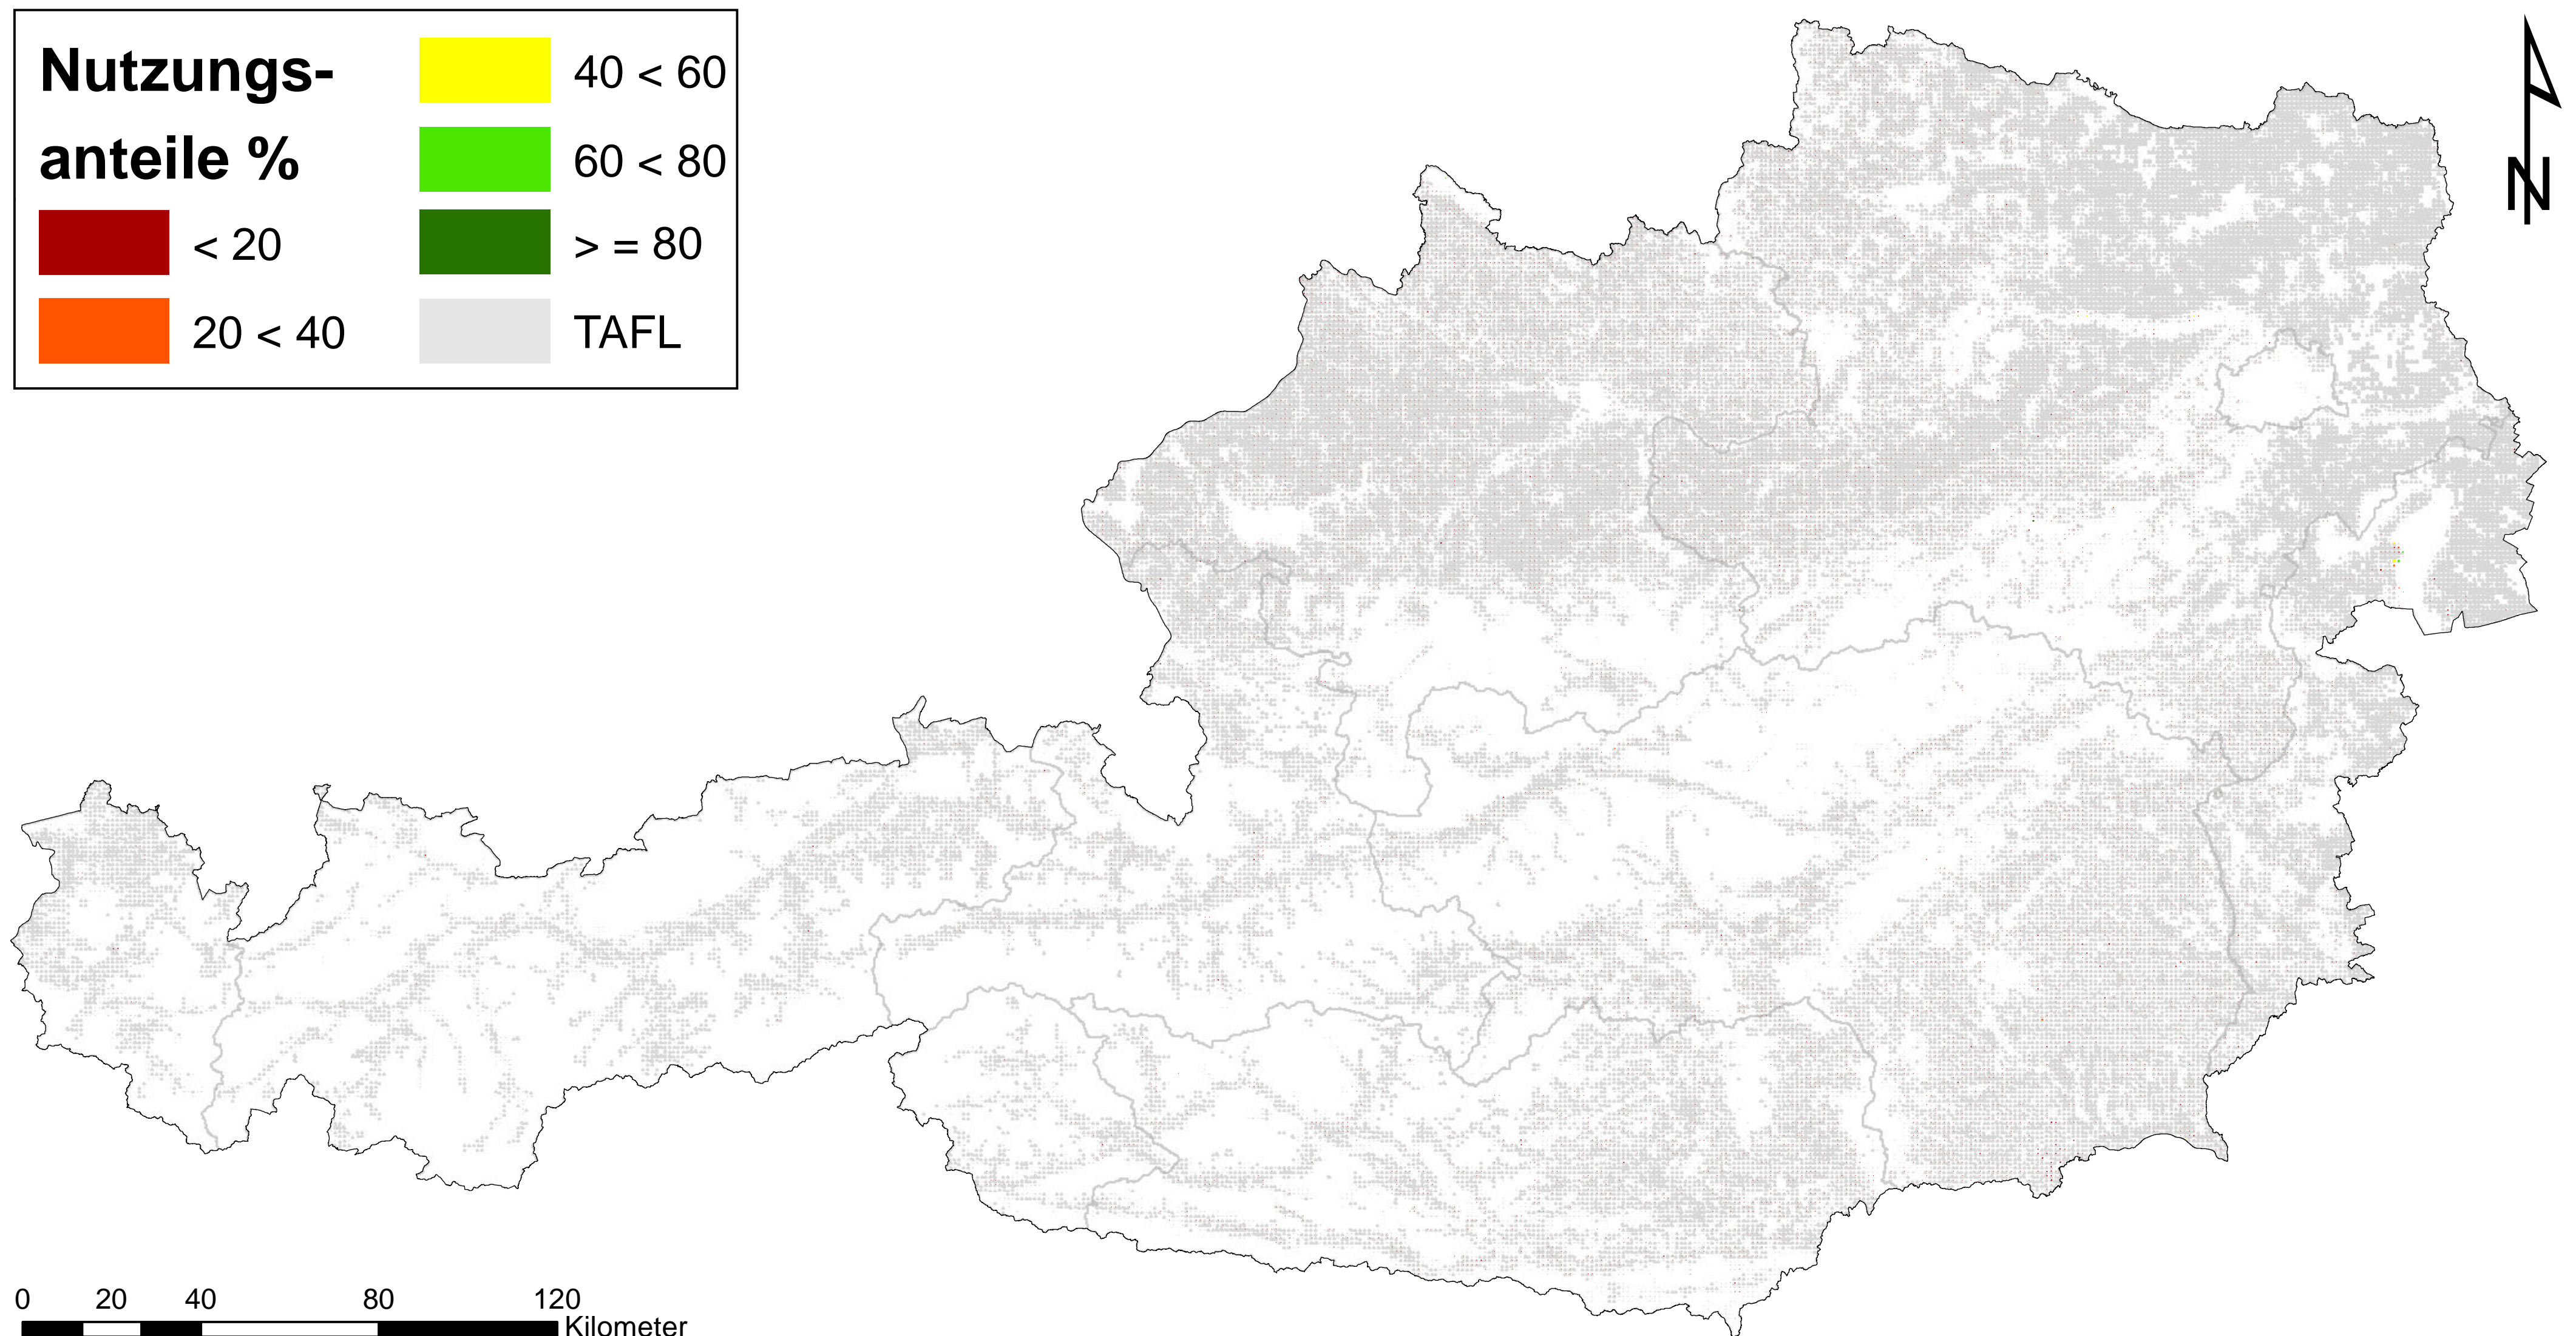

Sonstige Grünlandflächen

Nutzungsanteile der landwirtschaftlichen Fläche (TAFL)

Zeitstempel: Datenbasis Frühjahrsantrag 2010, Erstellung Juli 2012

Daten: INVEKOS 2010, BMLFUW Zellgröße: 1 km²