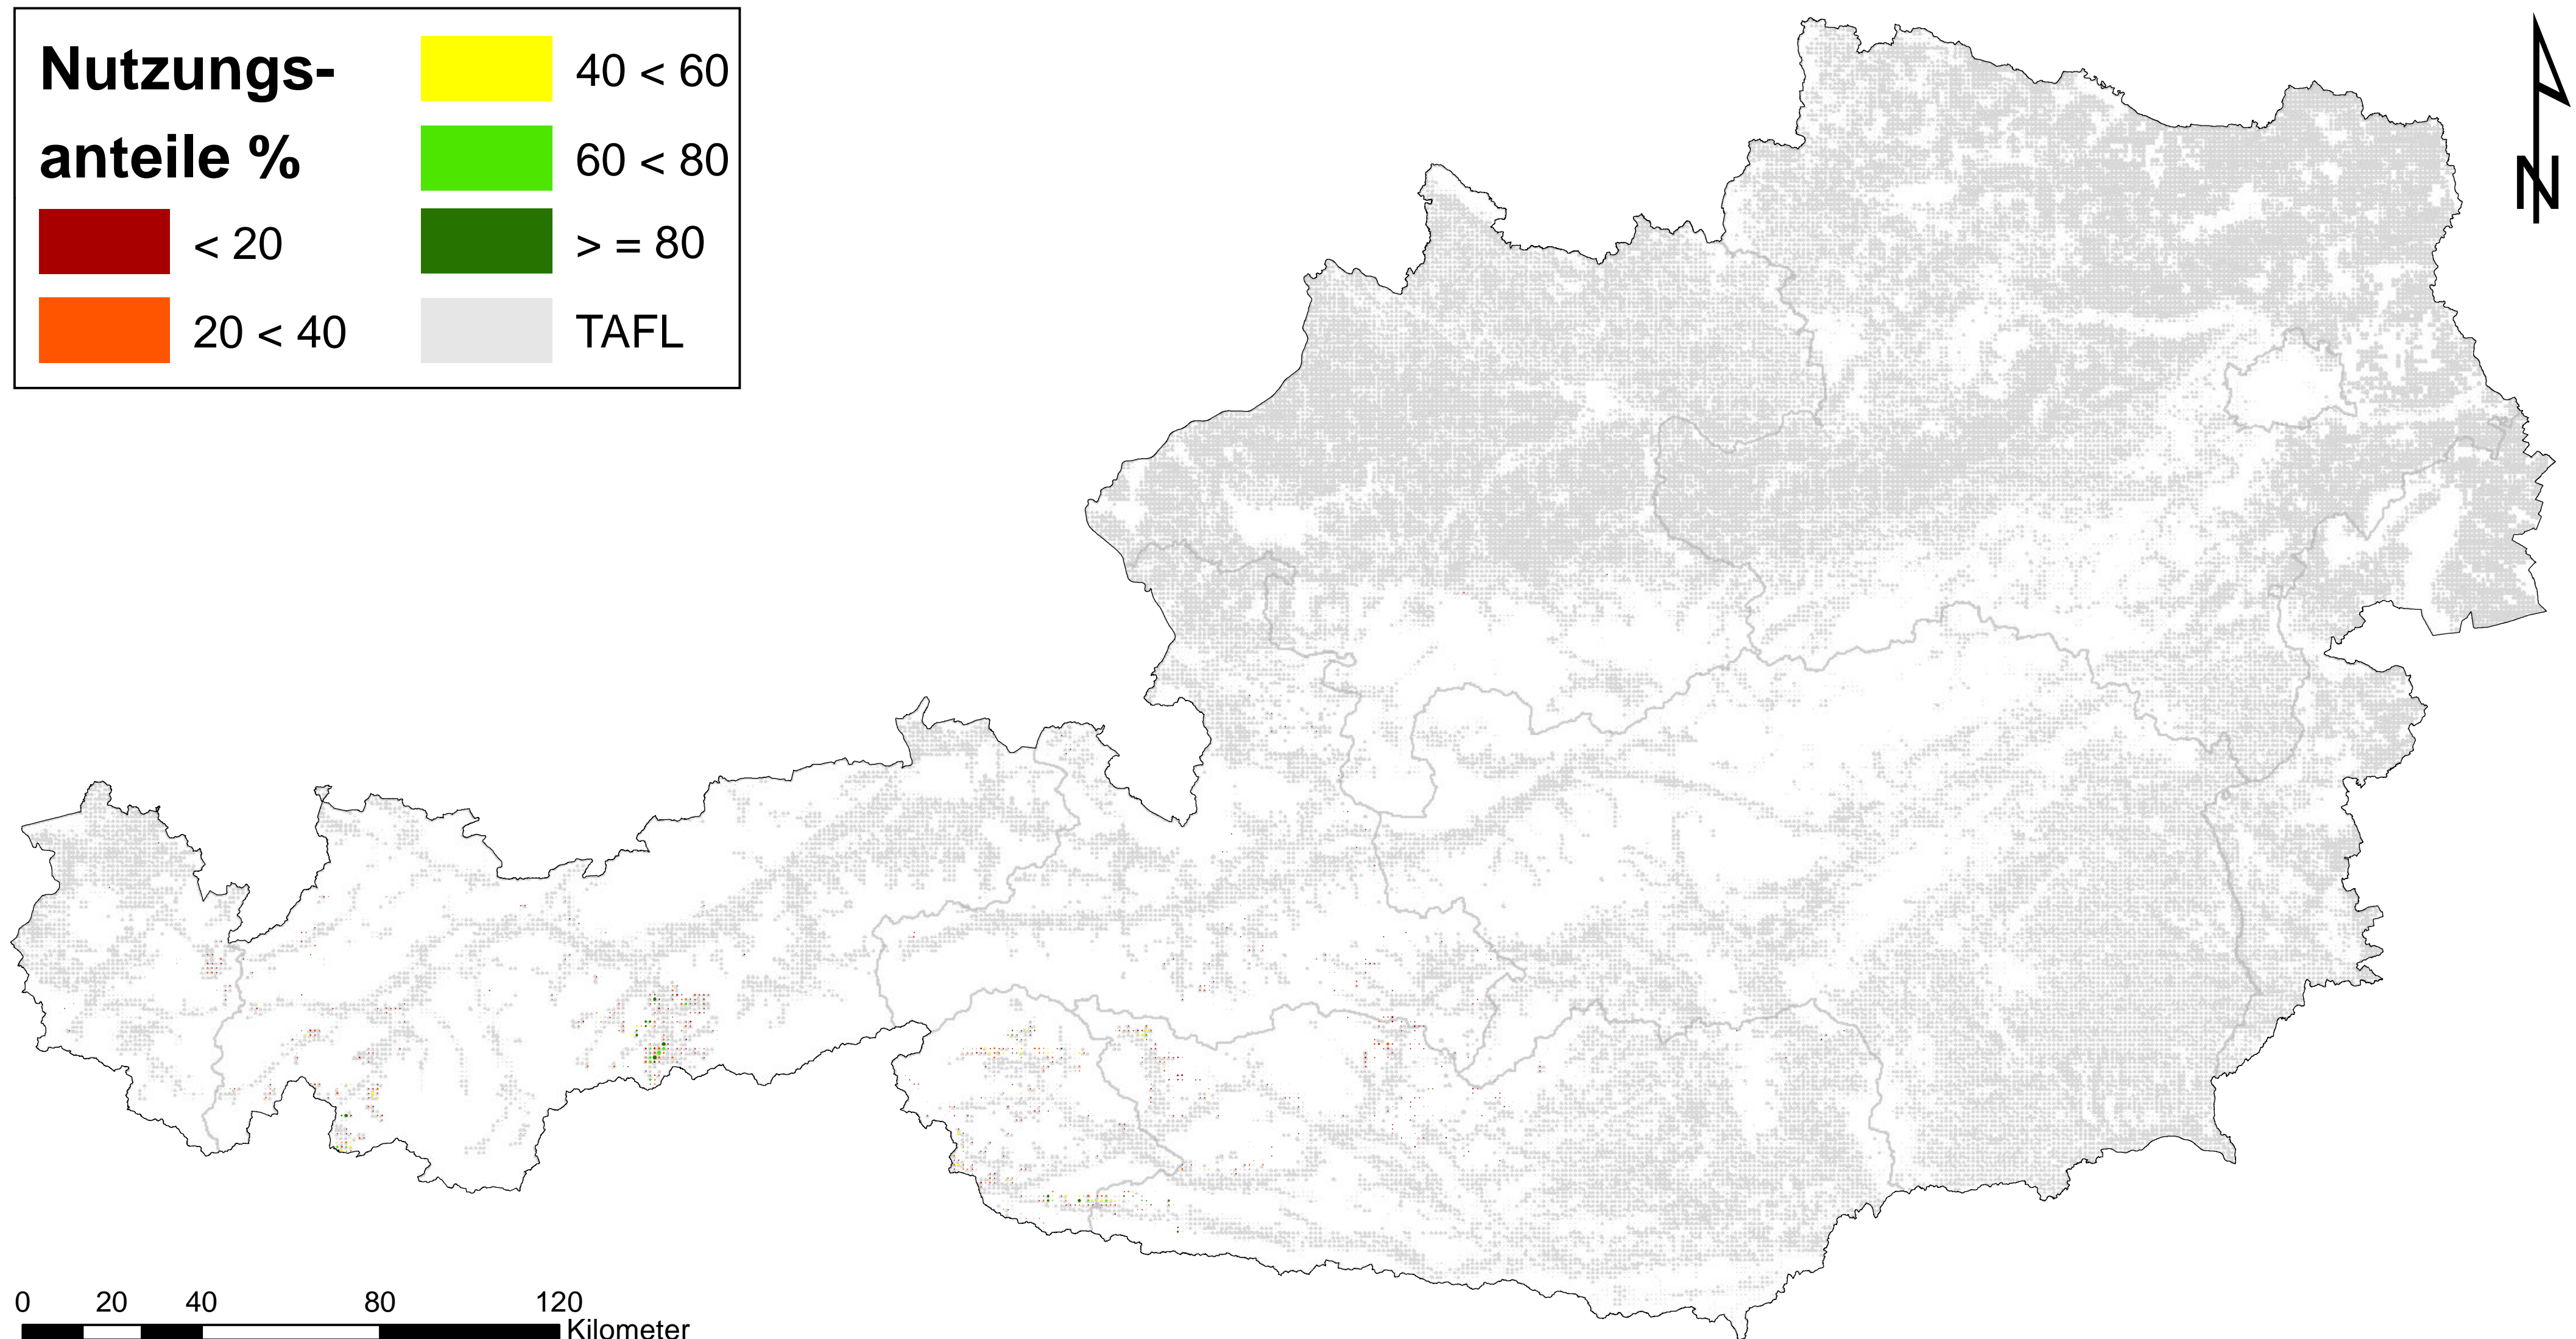

Bermäher

Nutzungsanteile der landwirtschaftlichen Fläche (TAFL)

Zeitstempel: Datenbasis Frühjahrsantrag 2010, Erstellung Juli 2012

Daten: INVEKOS 2010, BMLFUW Zellgröße: 1 km²