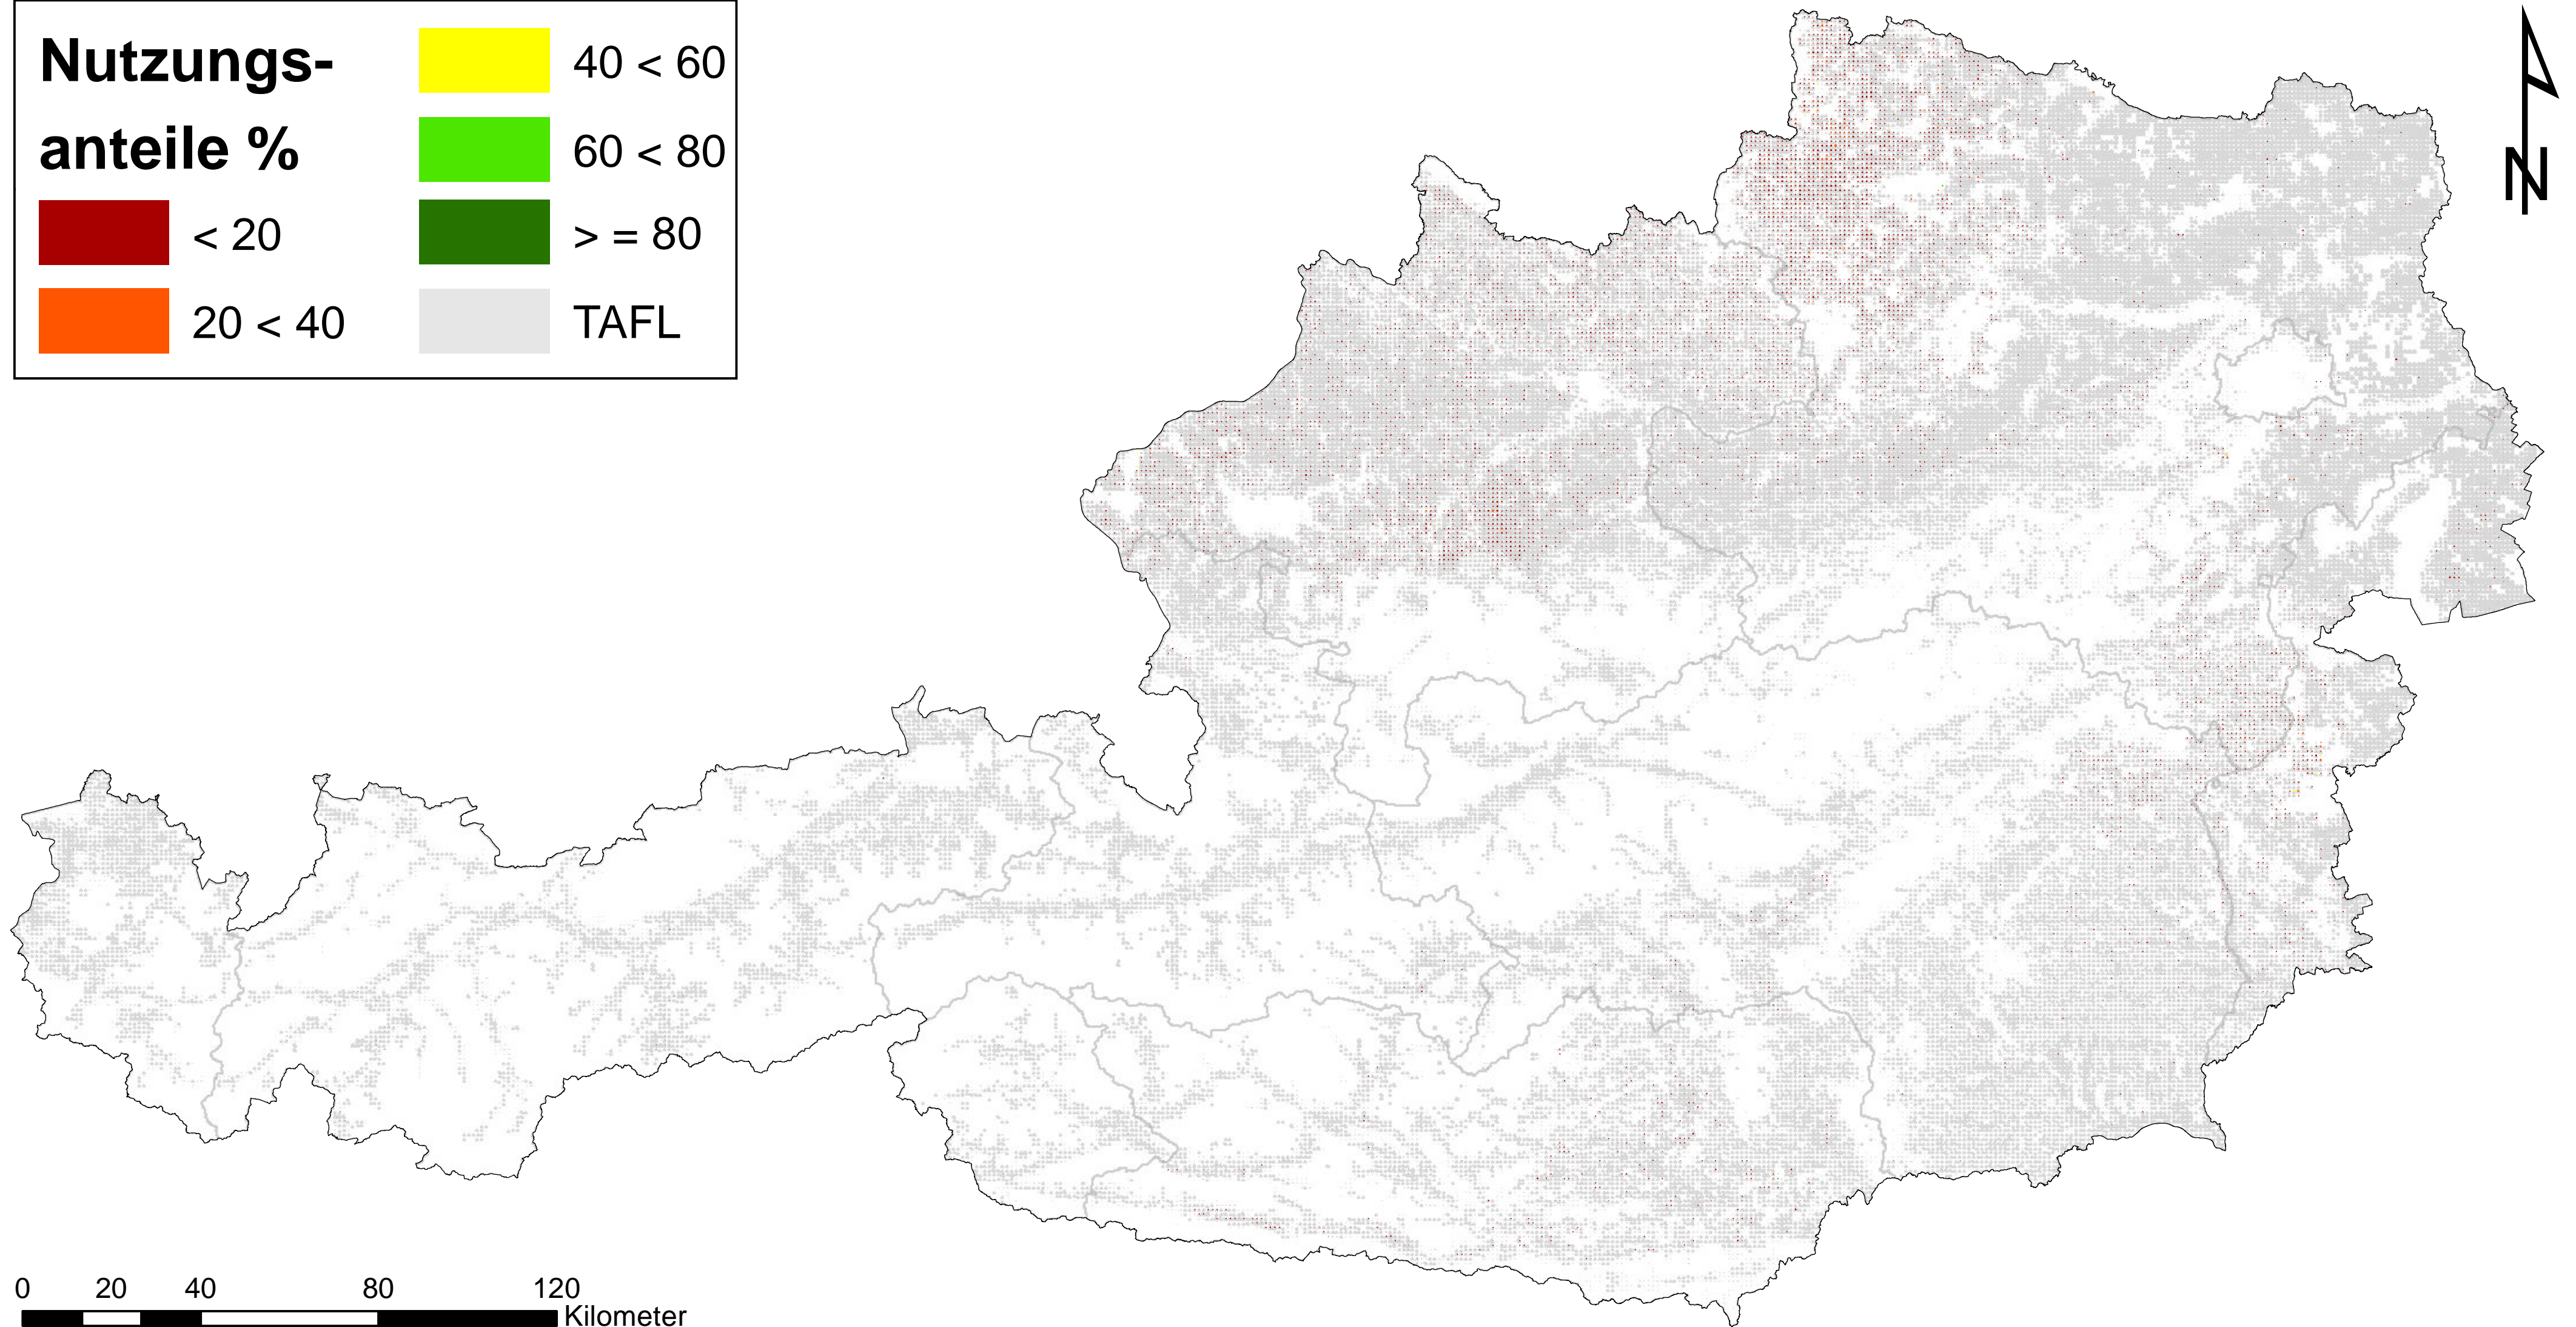

# Sommerhafer

## Nutzungsanteile der landwirtschaftlichen Fläche (TAFL)

Zeitstempel: Datenbasis Frühjahrsantrag 2010, Erstellung Juli 2012

Daten: INVEKOS 2010, BMLFUW Zellgröße: 1 km<sup>2</sup>