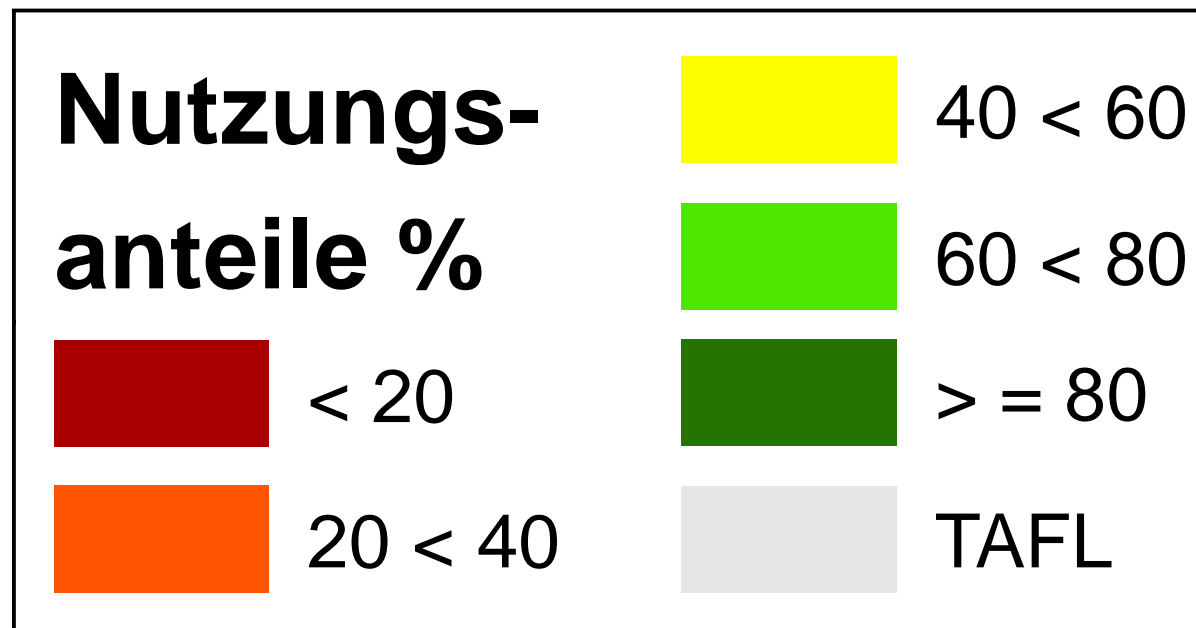

# Sommerhafer

## Nutzungsanteile der landwirtschaftlichen Fläche (TAFL)

Zeitstempel: Datenbasis Frühjahrsantrag 2010, Erstellung Juli 2012

Daten: INVEKOS 2010, BMLFUW Zellgröße: 1 km<sup>2</sup>