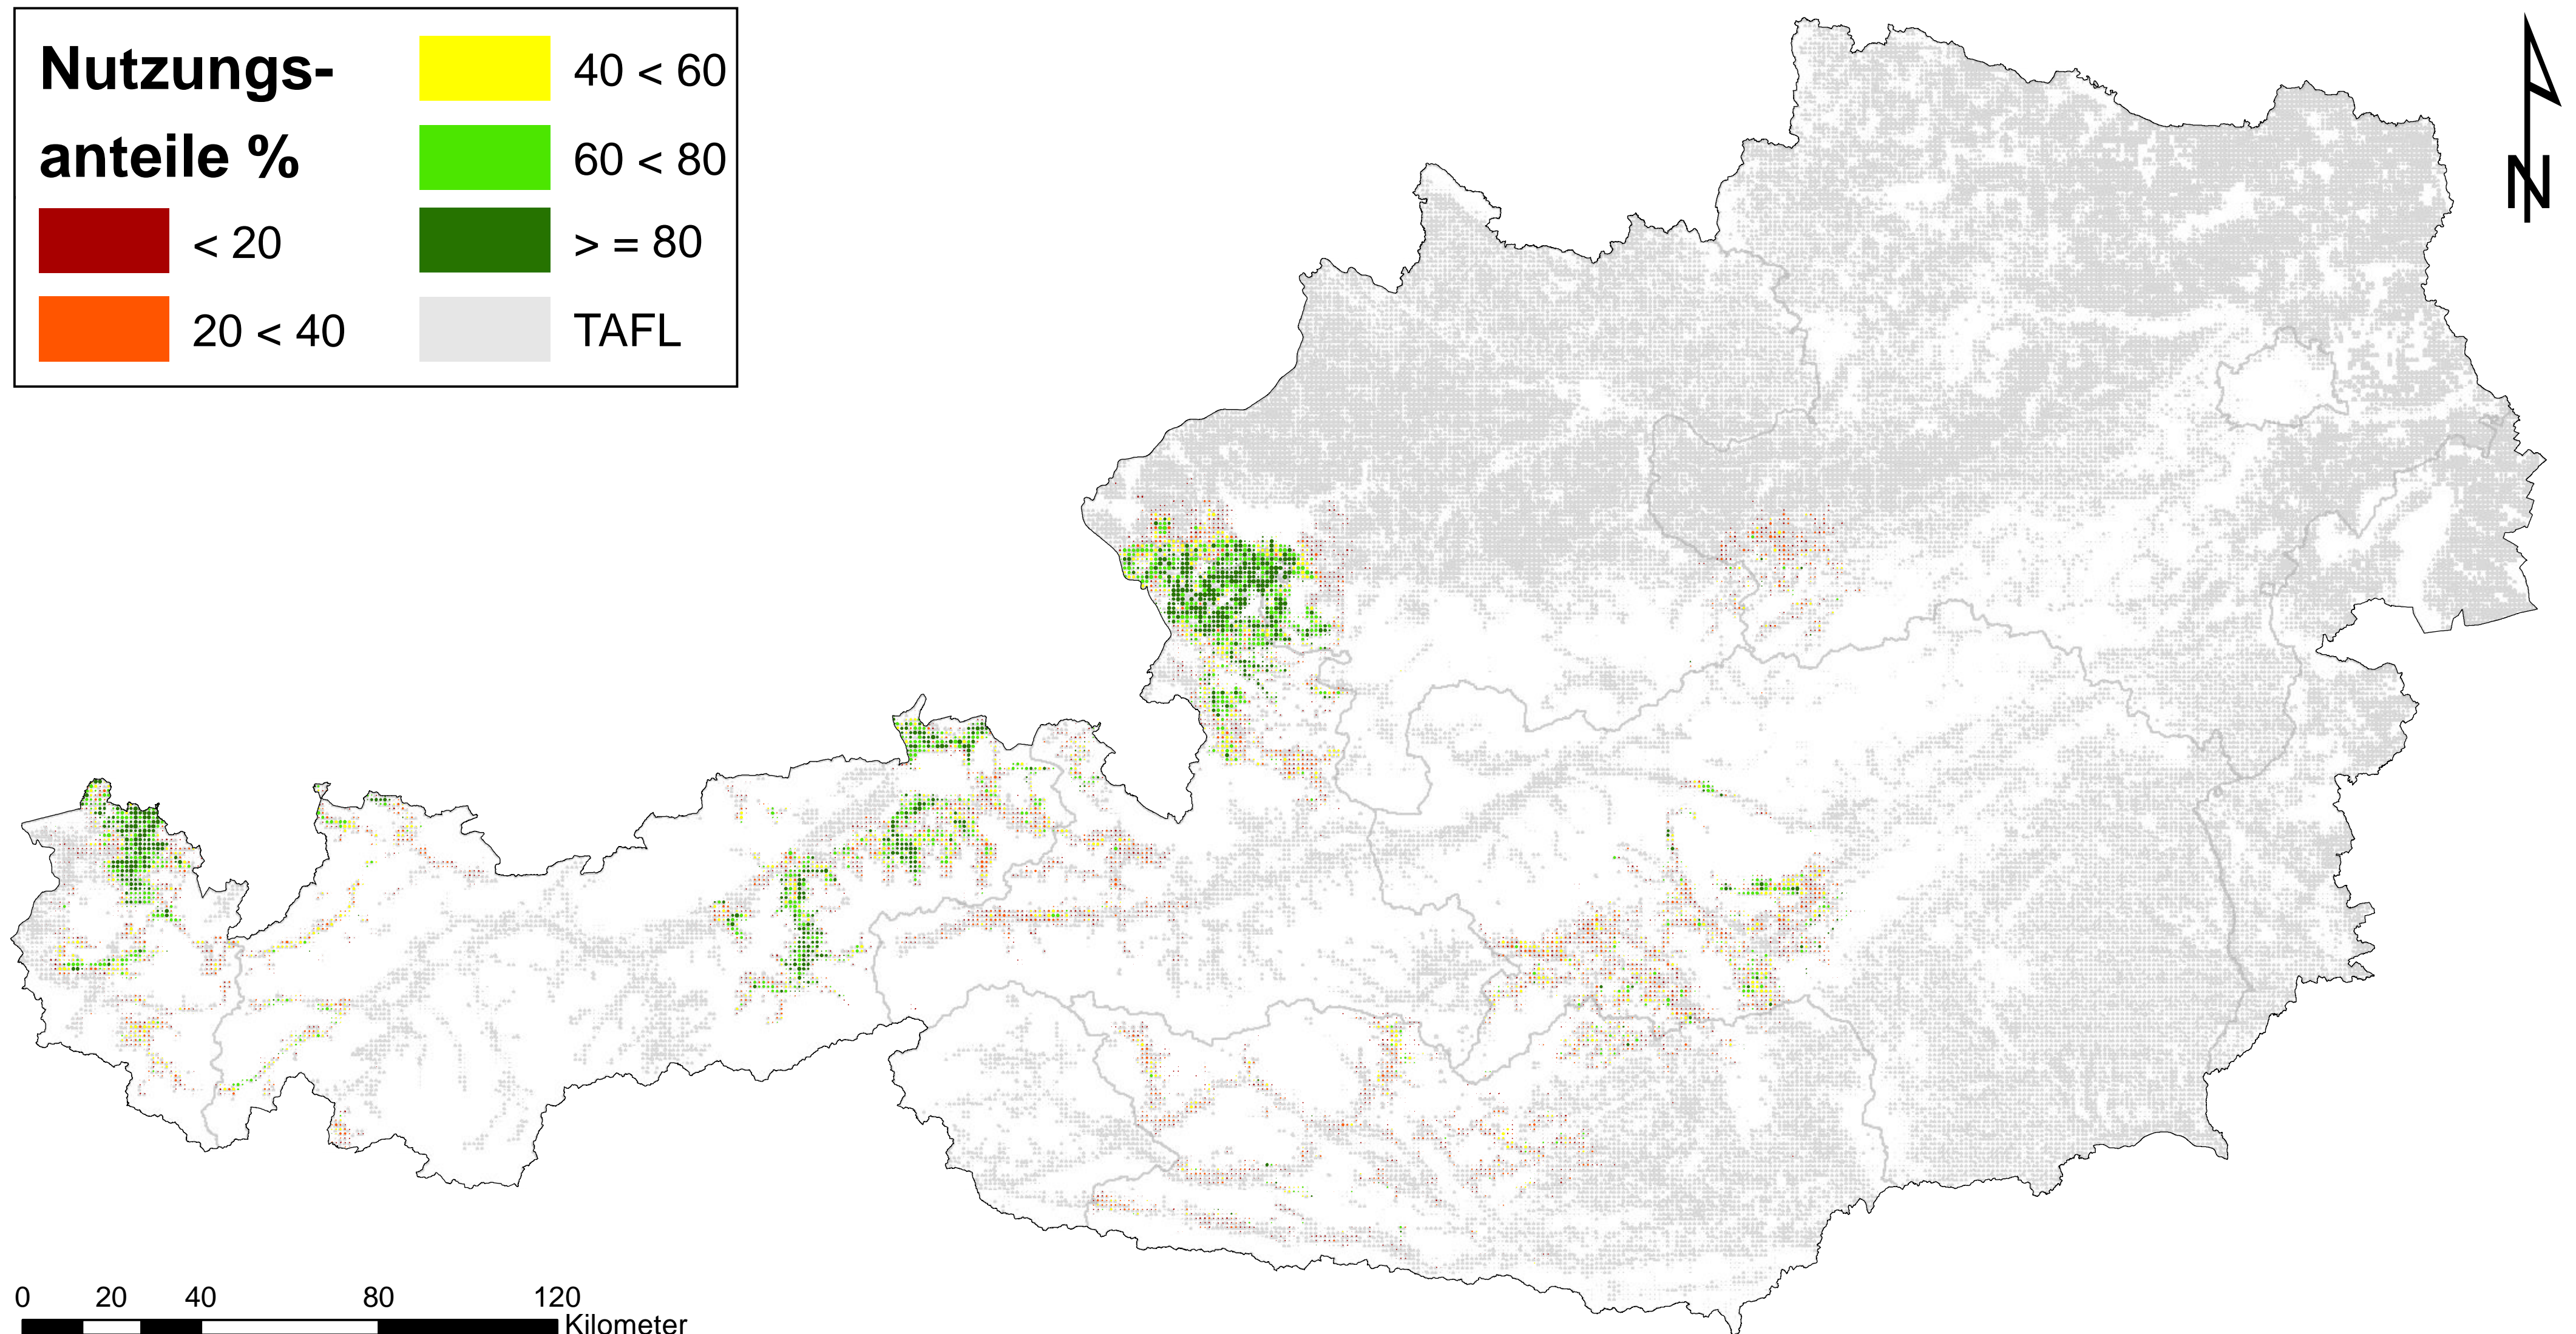

# Silageverzicht

## Nutzungsanteile der landwirtschaftlichen Fläche (TAFL)

Zeitstempel: Datenbasis Frühjahrsantrag 2010, Erstellung Juli 2012

Daten: INVEKOS 2010, BMLFUW Zellgröße: 1 km<sup>2</sup>