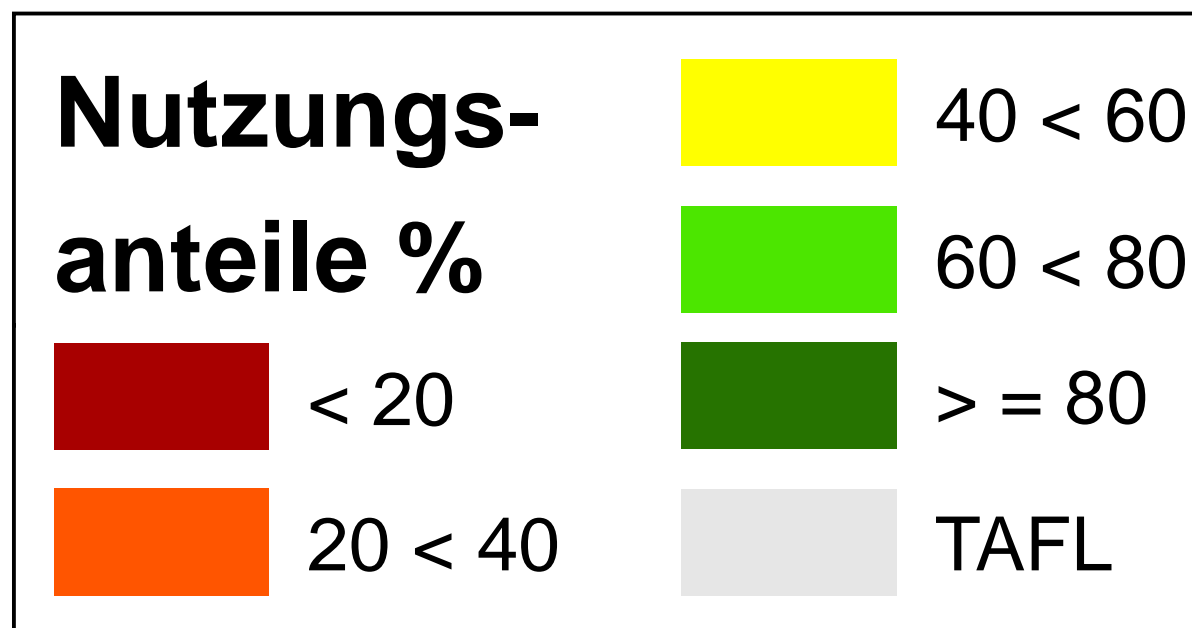

Sonstige Hackfrüchte

Nutzungsanteile der landwirtschaftlichen Fläche (TAFL)

0 20 40 80 120
Kilometer

Zeitstempel: Datenbasis Frühjahrsantrag 2010, Erstellung Juli 2012

Daten: INVEKOS 2010, BMLFUW

Zellgröße: 1 km²