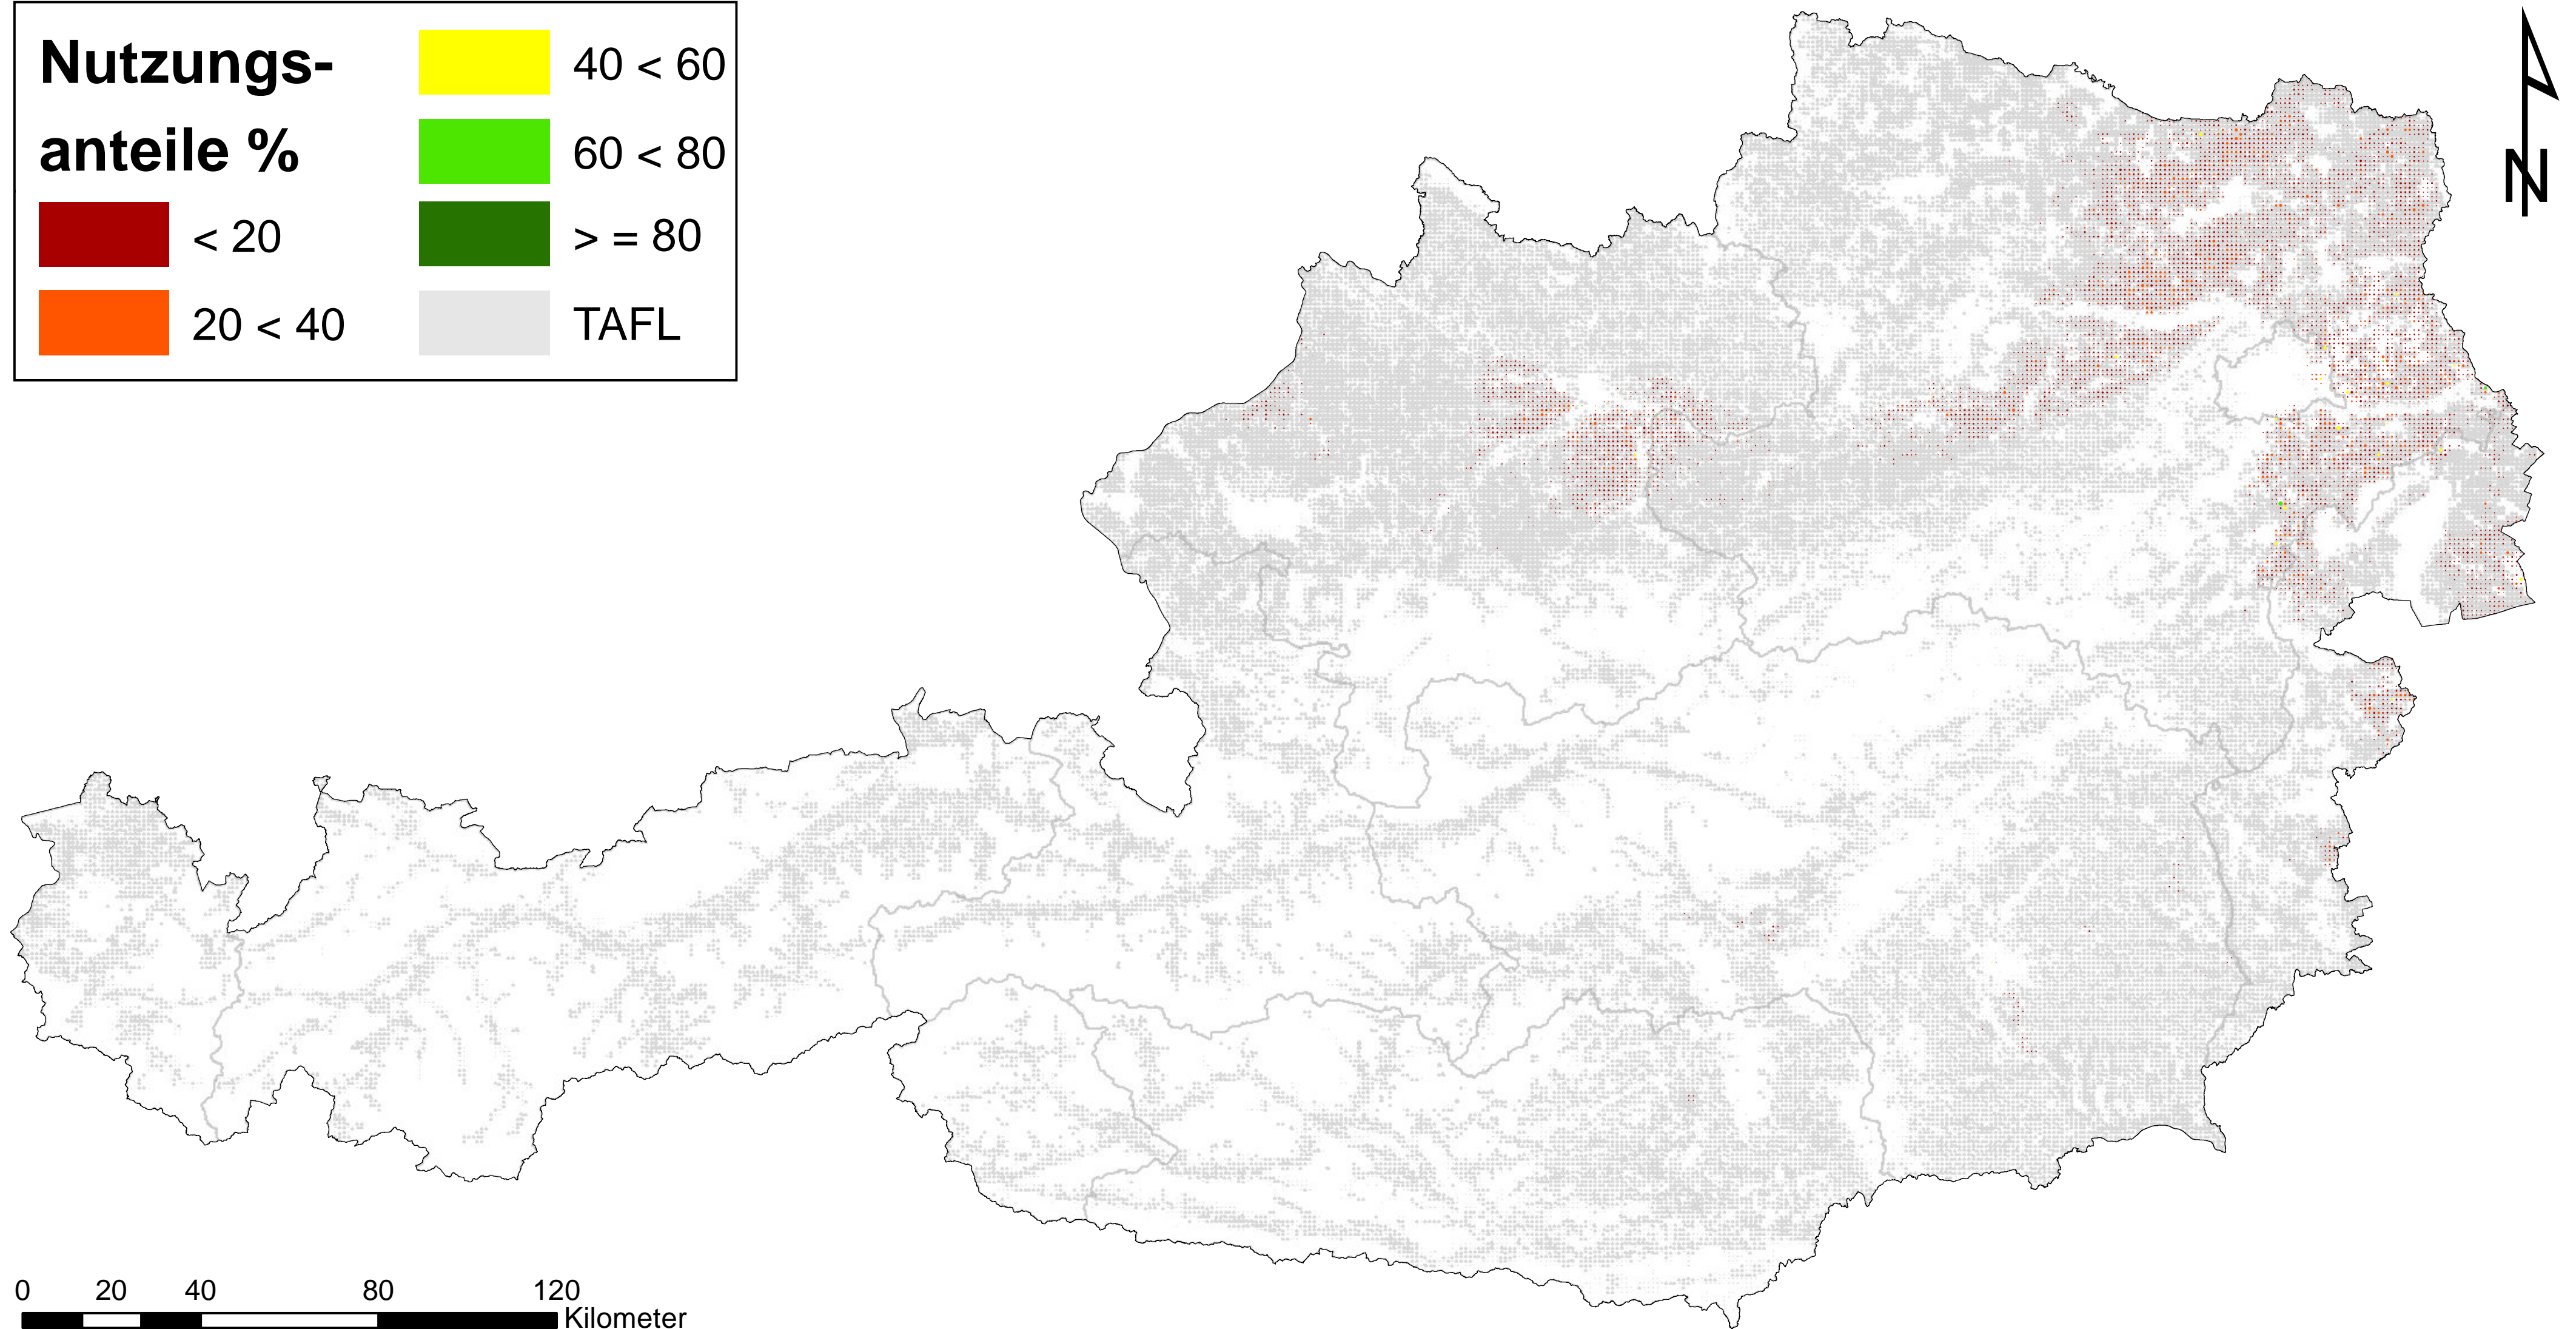

Sonstige Hackfrüchte

Nutzungsanteile der landwirtschaftlichen Fläche (TAFL)

0 20 40 80 120
Kilometer

Zeitstempel: Datenbasis Frühjahrsantrag 2010, Erstellung Juli 2012

Daten: INVEKOS 2010, BMLFUW

Zellgröße: 1 km²