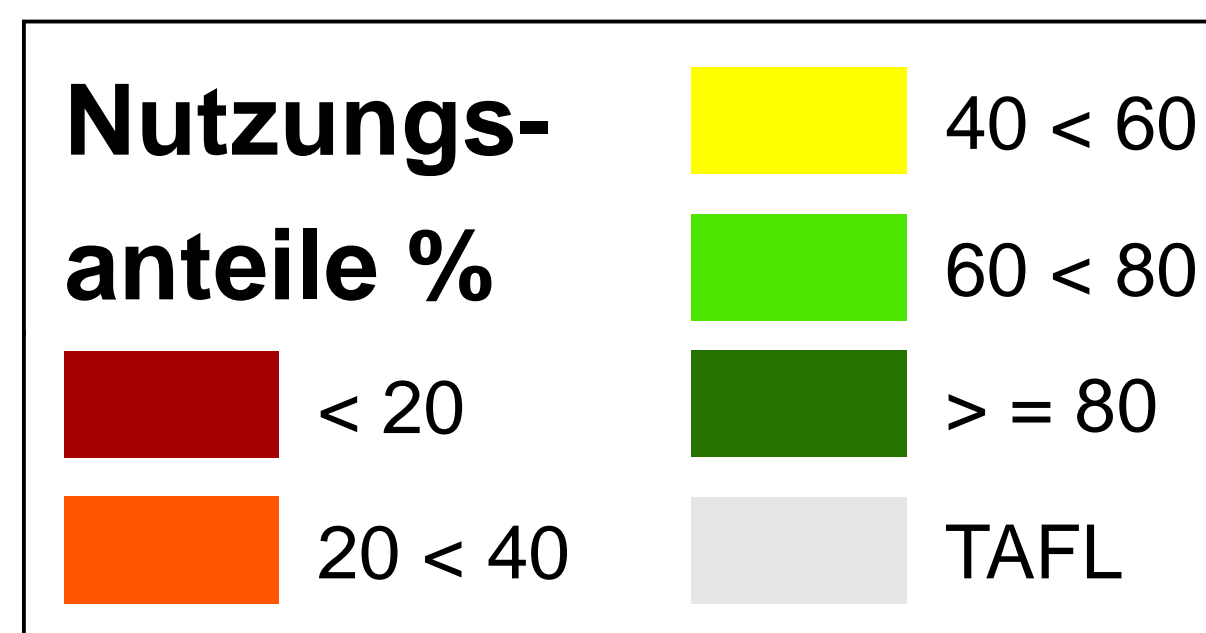

Auslauf bei Schafen und Ziegen

Nutzungsanteile der landwirtschaftlichen Fläche (TAFL)

Zeitstempel: Datenbasis Frühjahrsantrag 2010, Erstellung Juli 2012

Daten: INVEKOS 2010, BMLFUW Zellgröße: 1 km²