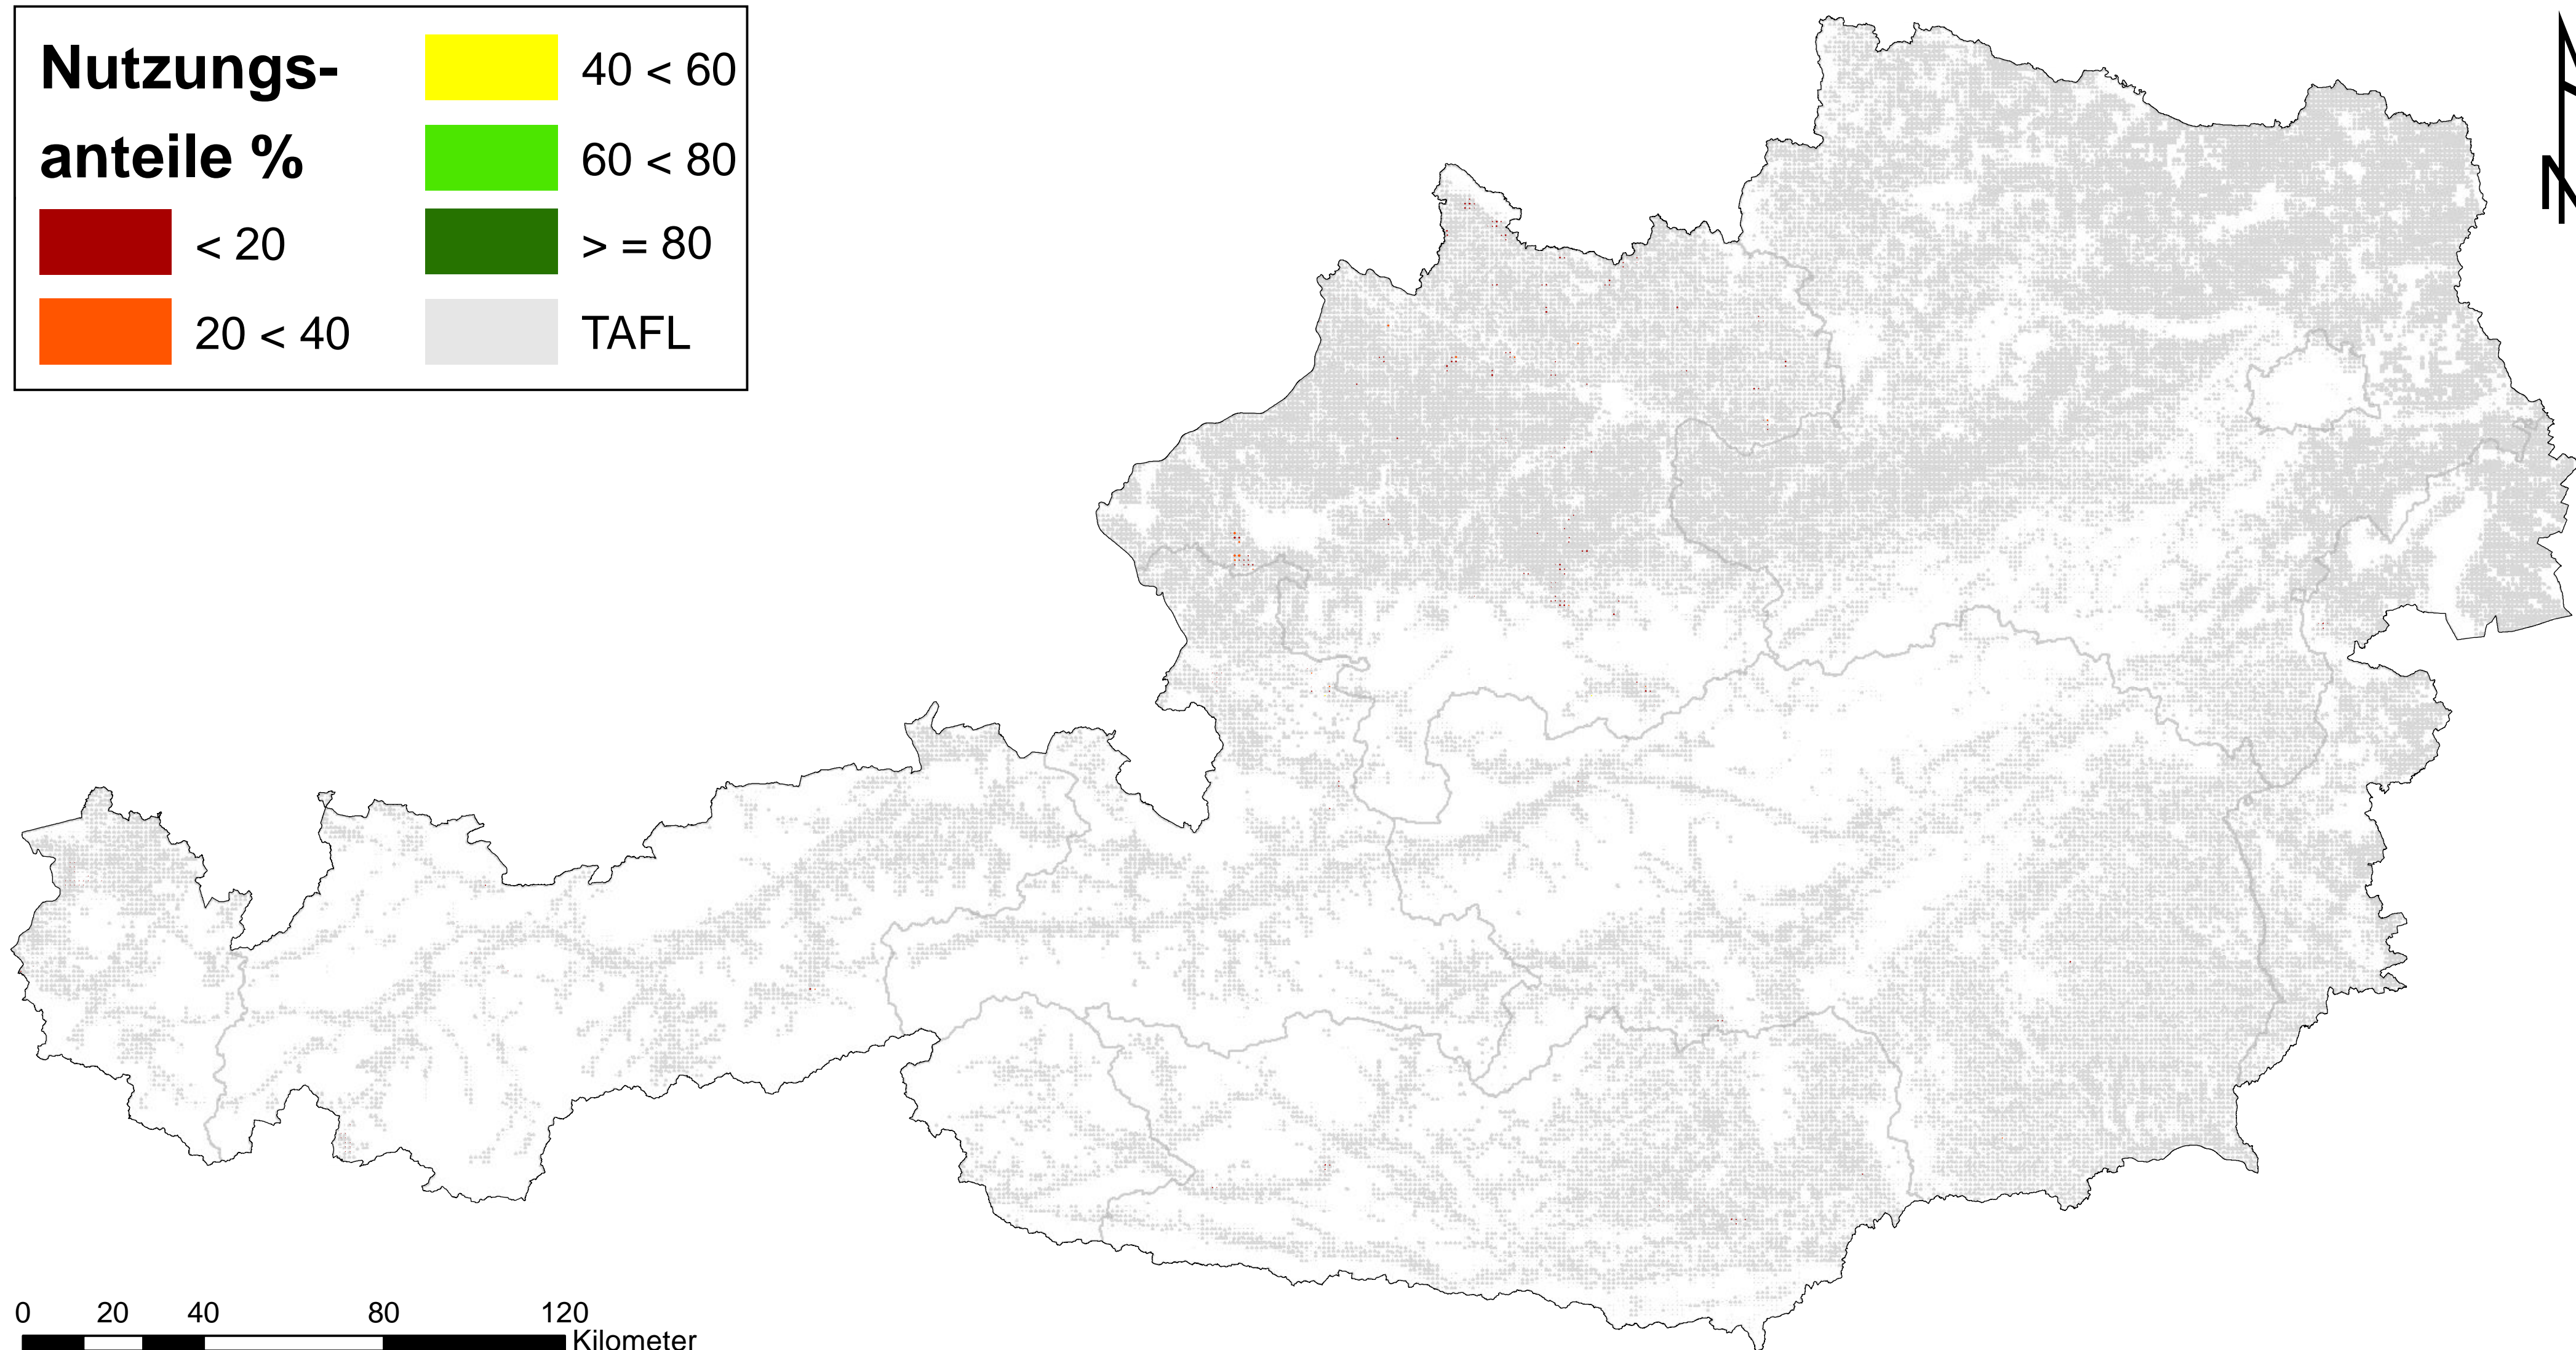

Auslauf bei Schafen und Ziegen

Nutzungsanteile der landwirtschaftlichen Fläche (TAFL)

Zeitstempel: Datenbasis Frühjahrsantrag 2010, Erstellung Juli 2012

Daten: INVEKOS 2010, BMLFUW Zellgröße: 1 km²