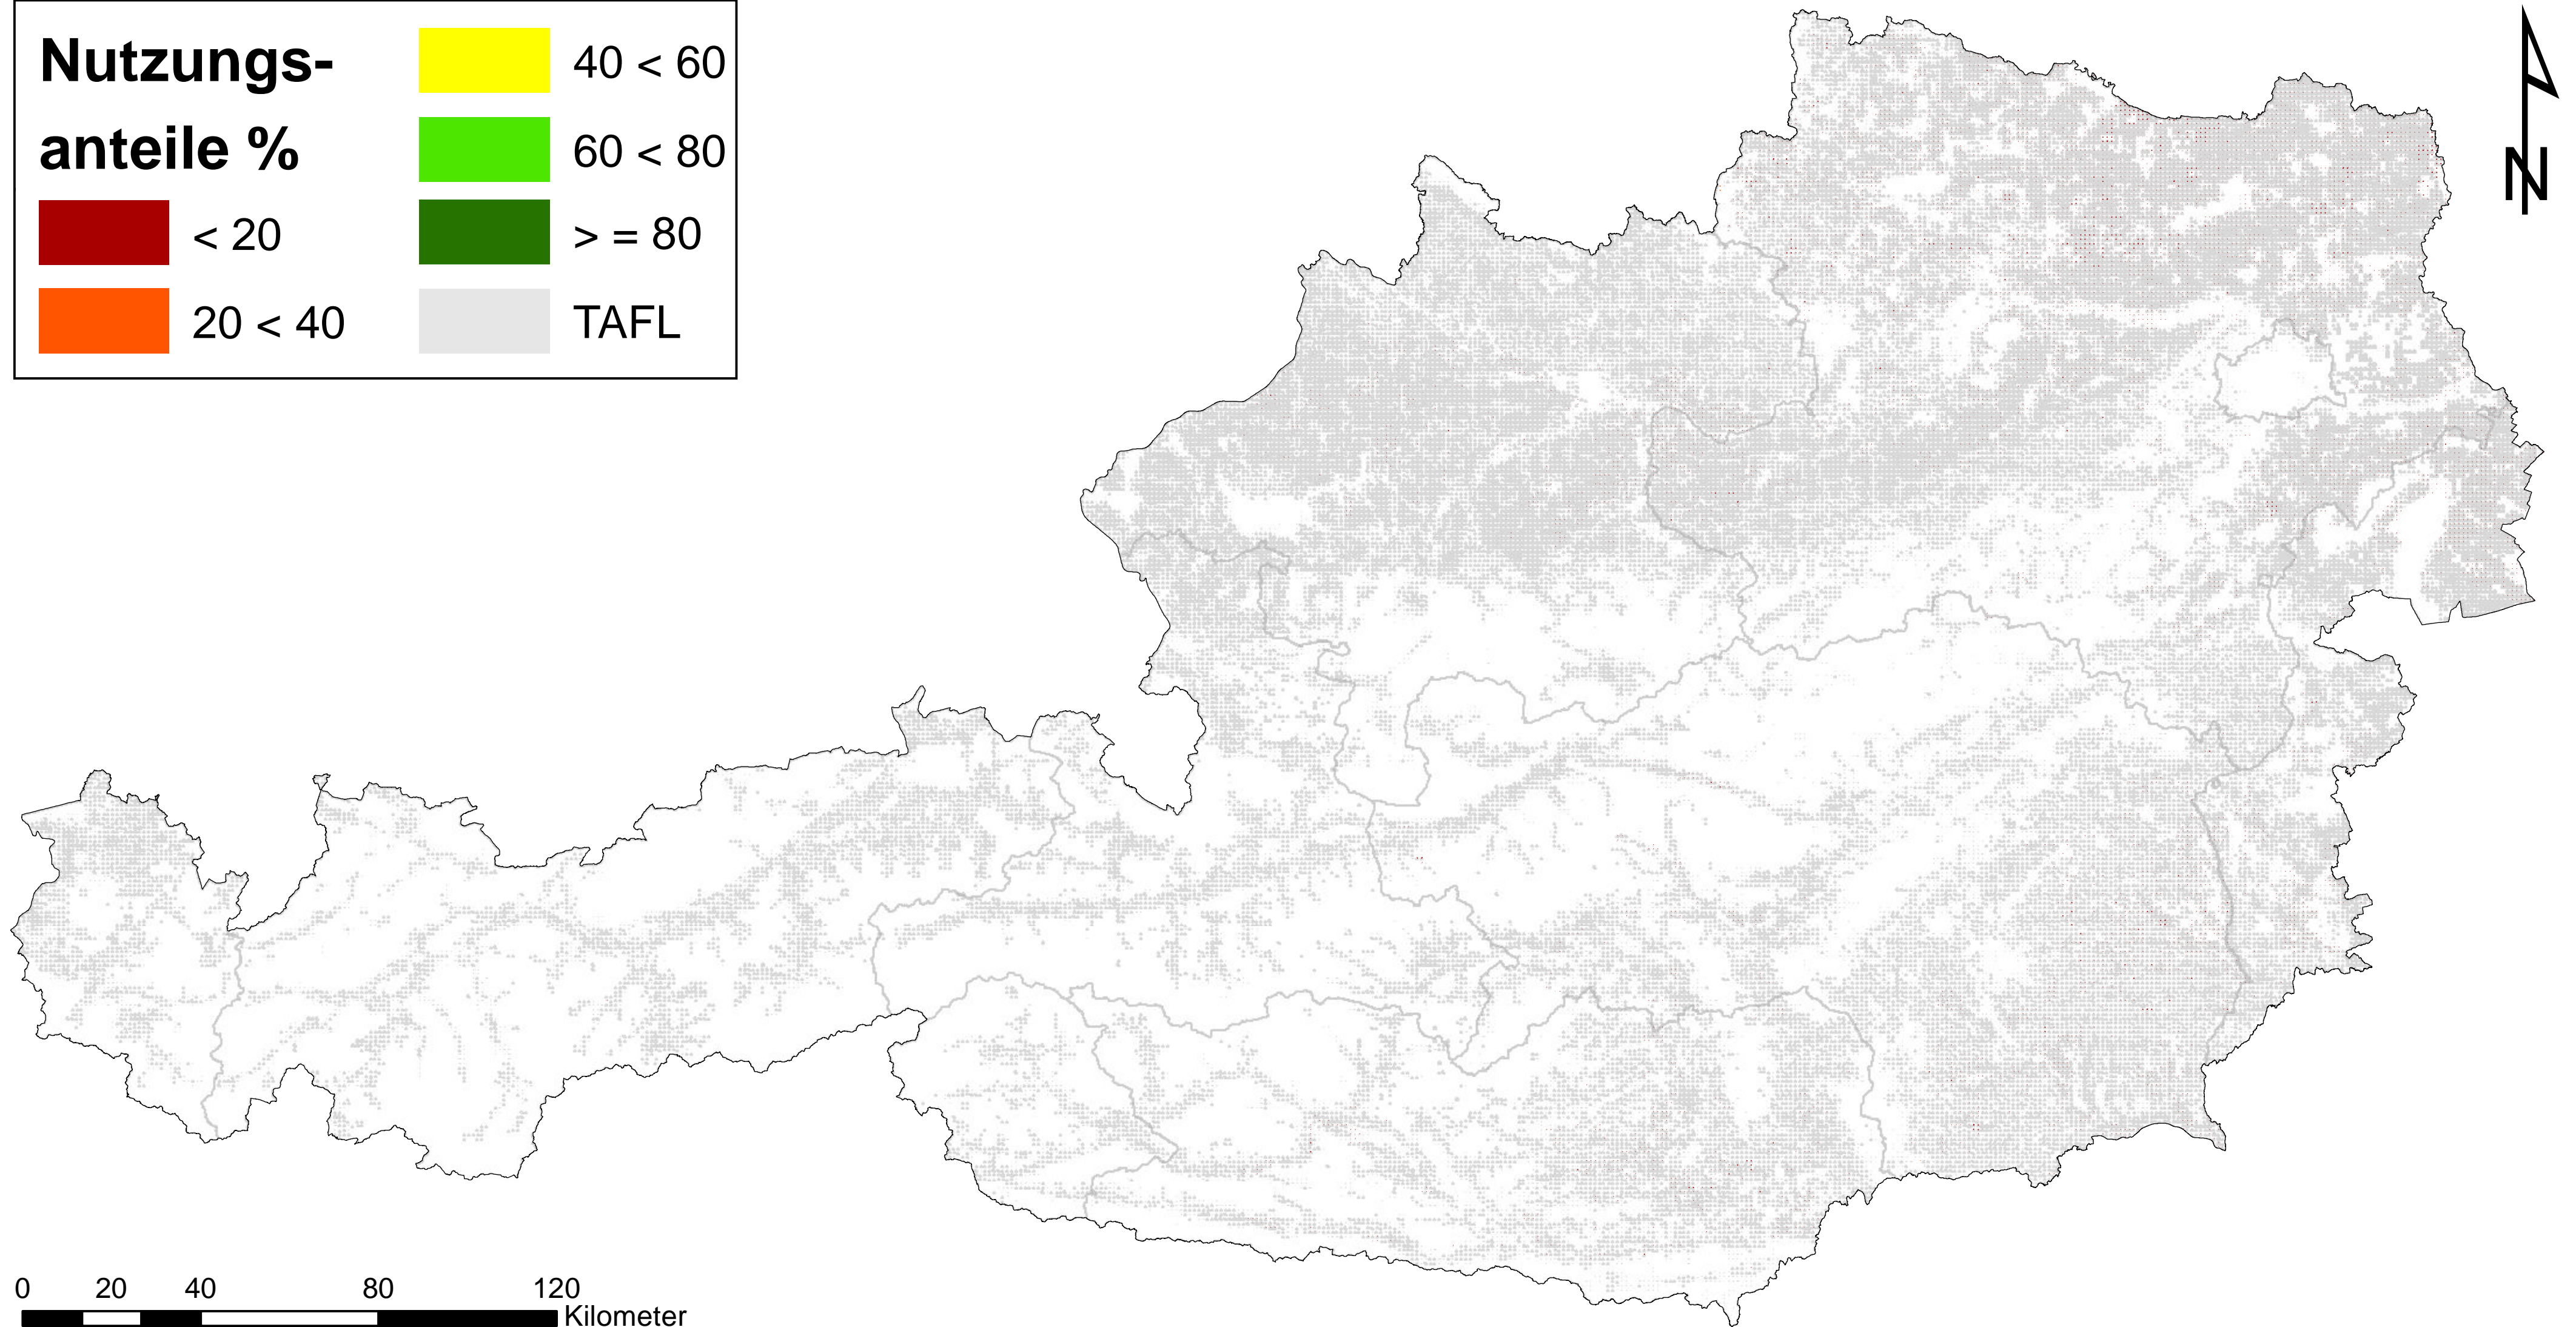

Weiterführung ÖPUL2000: Neuanleg. Landschaftselemente

Nutzungsanteile der landwirtschaftlichen Fläche (TAFL)

0 20 40 80 120
Kilometer

Zeitstempel: Datenbasis Frühjahrsantrag 2010, Erstellung Juli 2012

Daten: INVEKOS 2010, BMLFUW Zellgröße: 1 km²