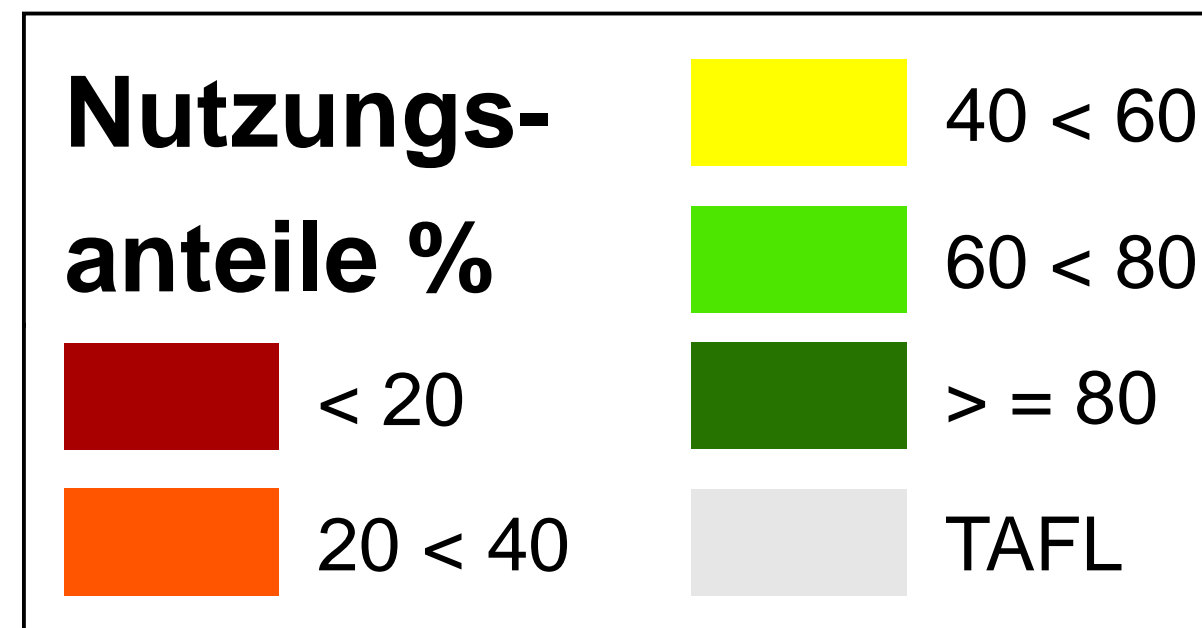

Weiterführung ÖPUL2000: Neuanleg. Landschaftselemente

Nutzungsanteile der landwirtschaftlichen Fläche (TAFL)

0 20 40 80 120
Kilometer

Zeitstempel: Datenbasis Frühjahrsantrag 2010, Erstellung Juli 2012

Daten: INVEKOS 2010, BMLFUW Zellgröße: 1 km²