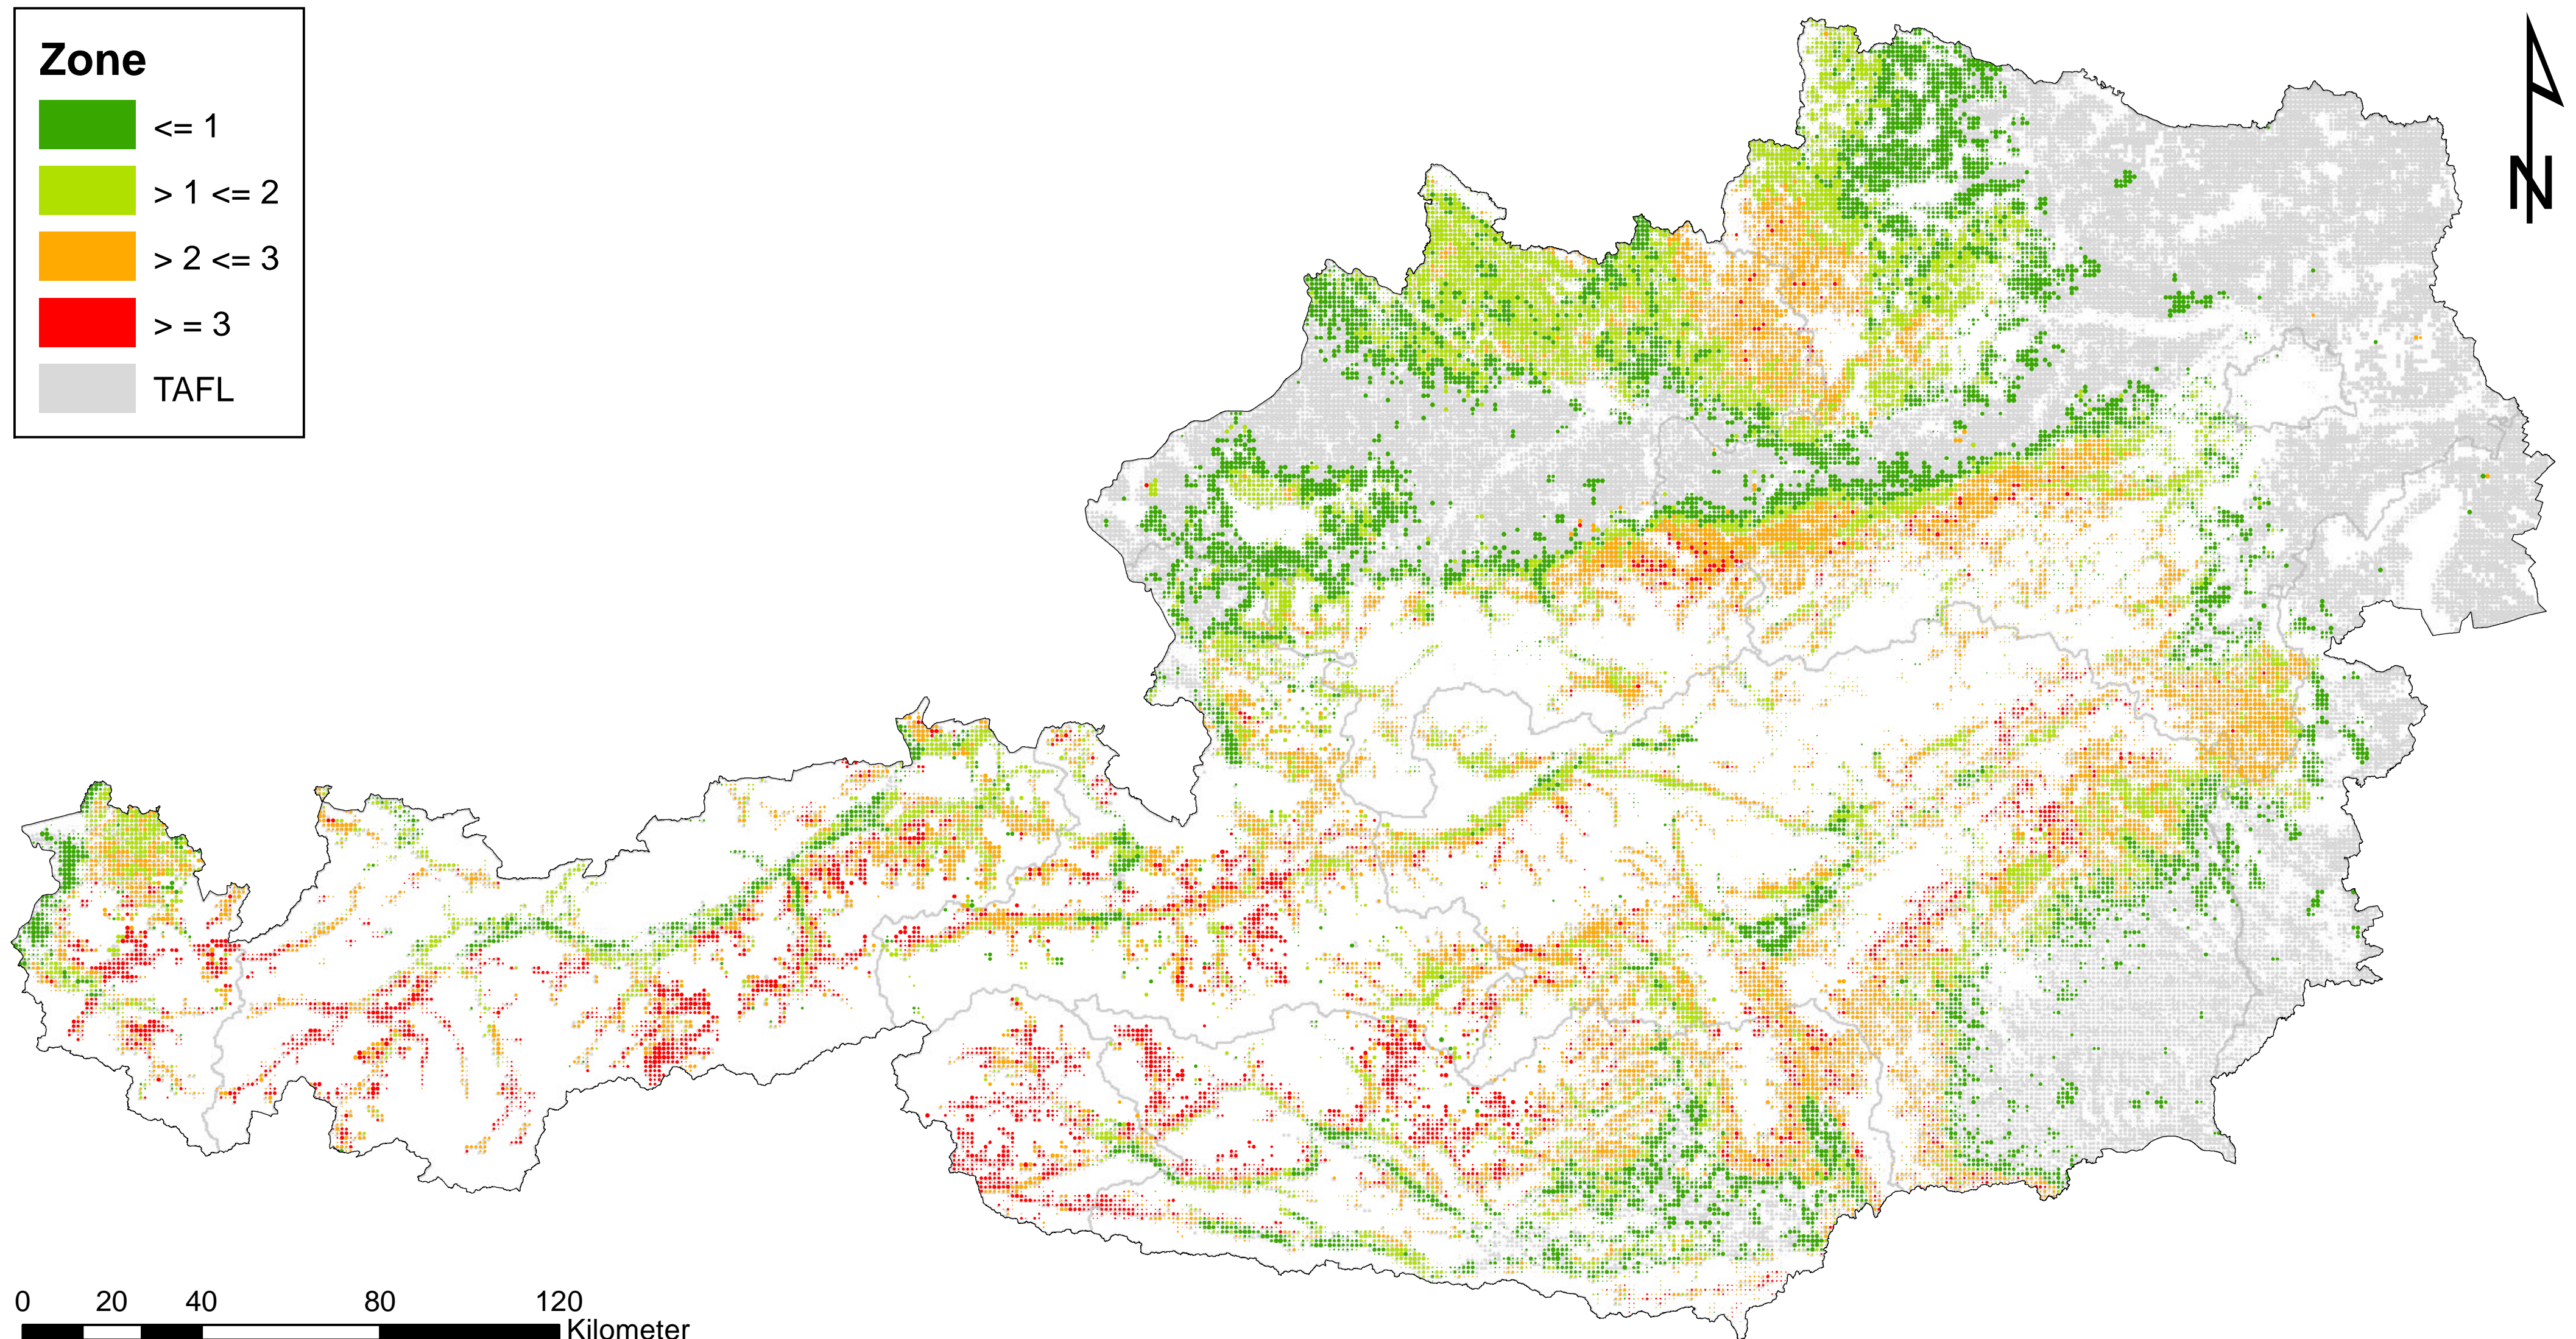

Erschwerniszonen

Zeitstempel: Datenbasis Frühjahrsantrag 2010, Erstellung Juli 2012

Daten: INVEKOS 2010, BMLFUW

Zellgröße: 1 km²

TAFL: Tatsächliche landwirtschaftliche Fläche