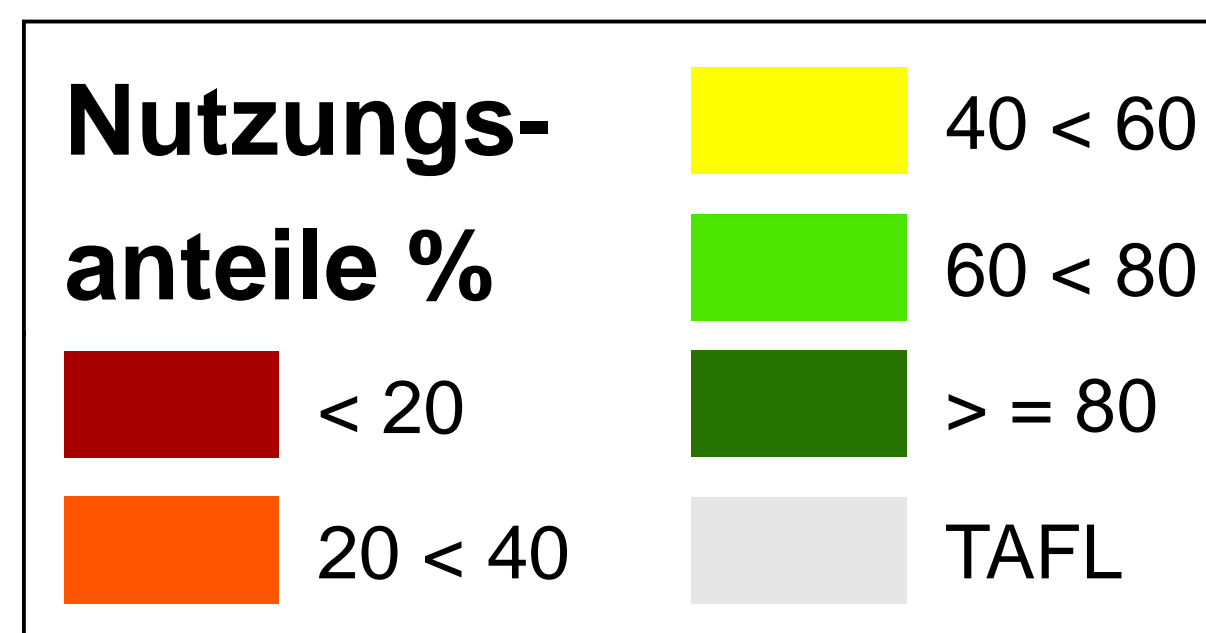

Sonstige nicht individuelle dargestellte Nutzungen

Nutzungsanteile der landwirtschaftlichen Fläche (TAFL)

Zeitstempel: Datenbasis Frühjahrsantrag 2010, Erstellung Juli 2012

Daten: INVEKOS 2010, BMLFUW

Zellgröße: 1 km²