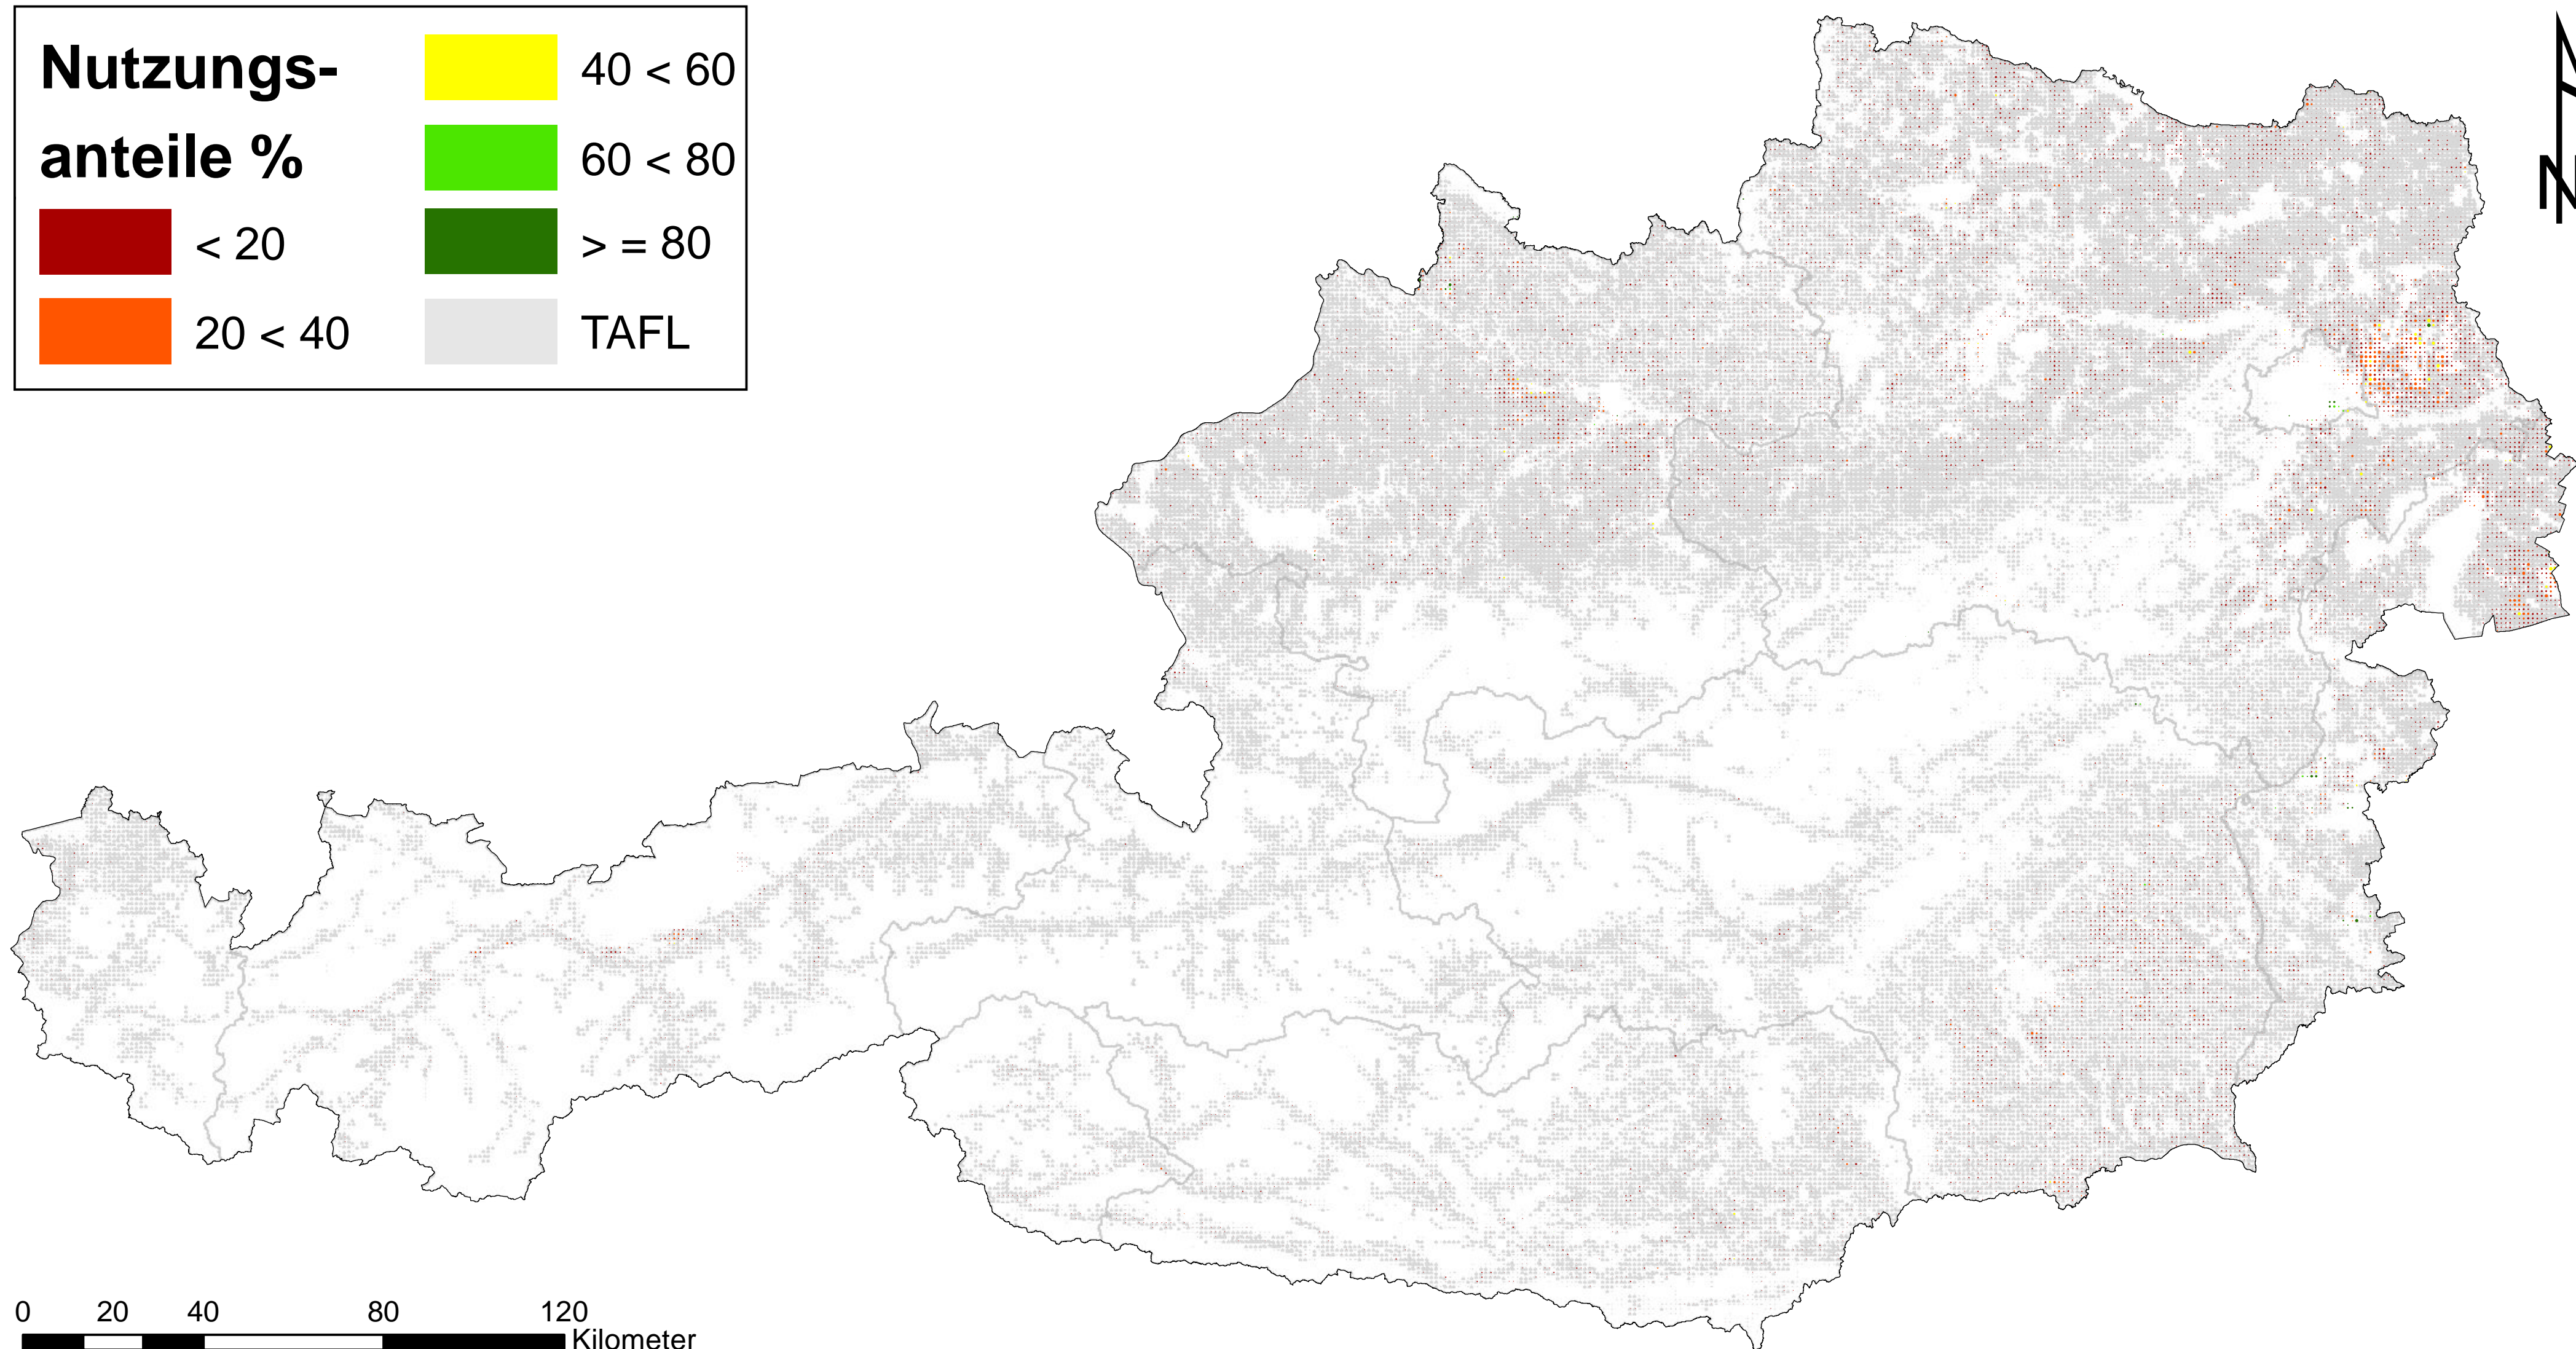

Sonstige nicht individuelle dargestellte Nutzungen

Nutzungsanteile der landwirtschaftlichen Fläche (TAFL)

Zeitstempel: Datenbasis Frühjahrsantrag 2010, Erstellung Juli 2012

Daten: INVEKOS 2010, BMLFUW

Zellgröße: 1 km²