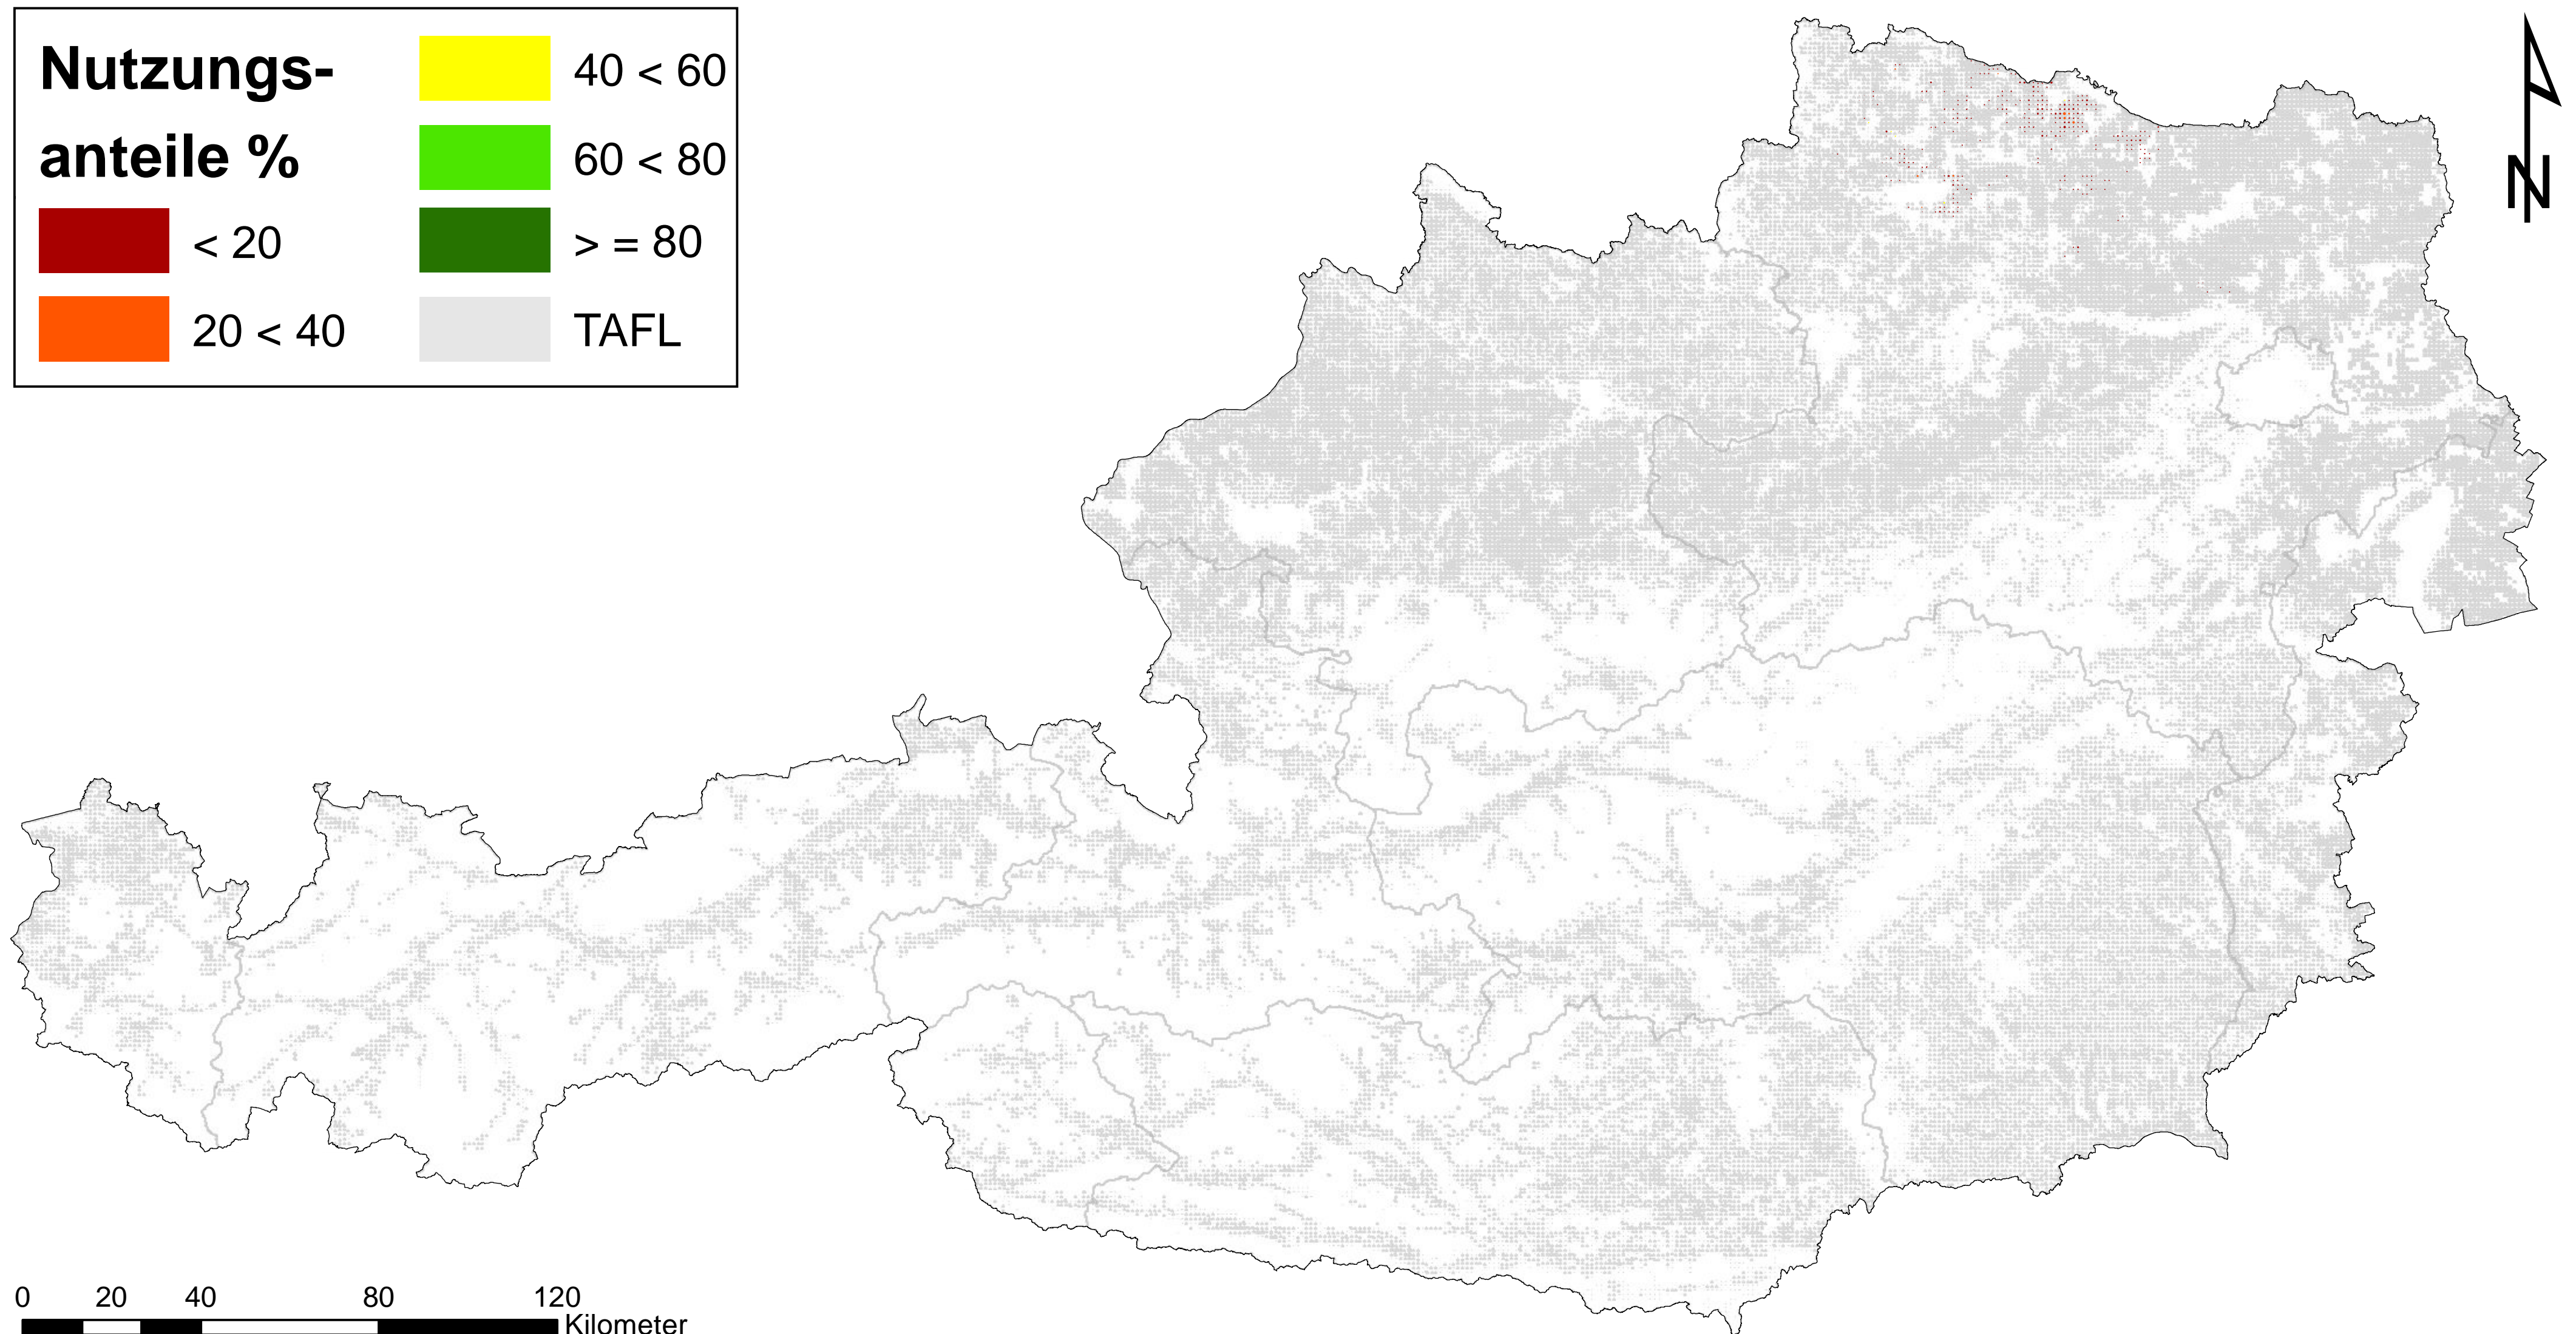

Mariendistel

Nutzungsanteile der landwirtschaftlichen Fläche (TAFL)

Zeitstempel: Datenbasis Frühjahrsantrag 2010, Erstellung Juli 2012

Daten: INVEKOS 2010, BMLFUW Zellgröße: 1 km²