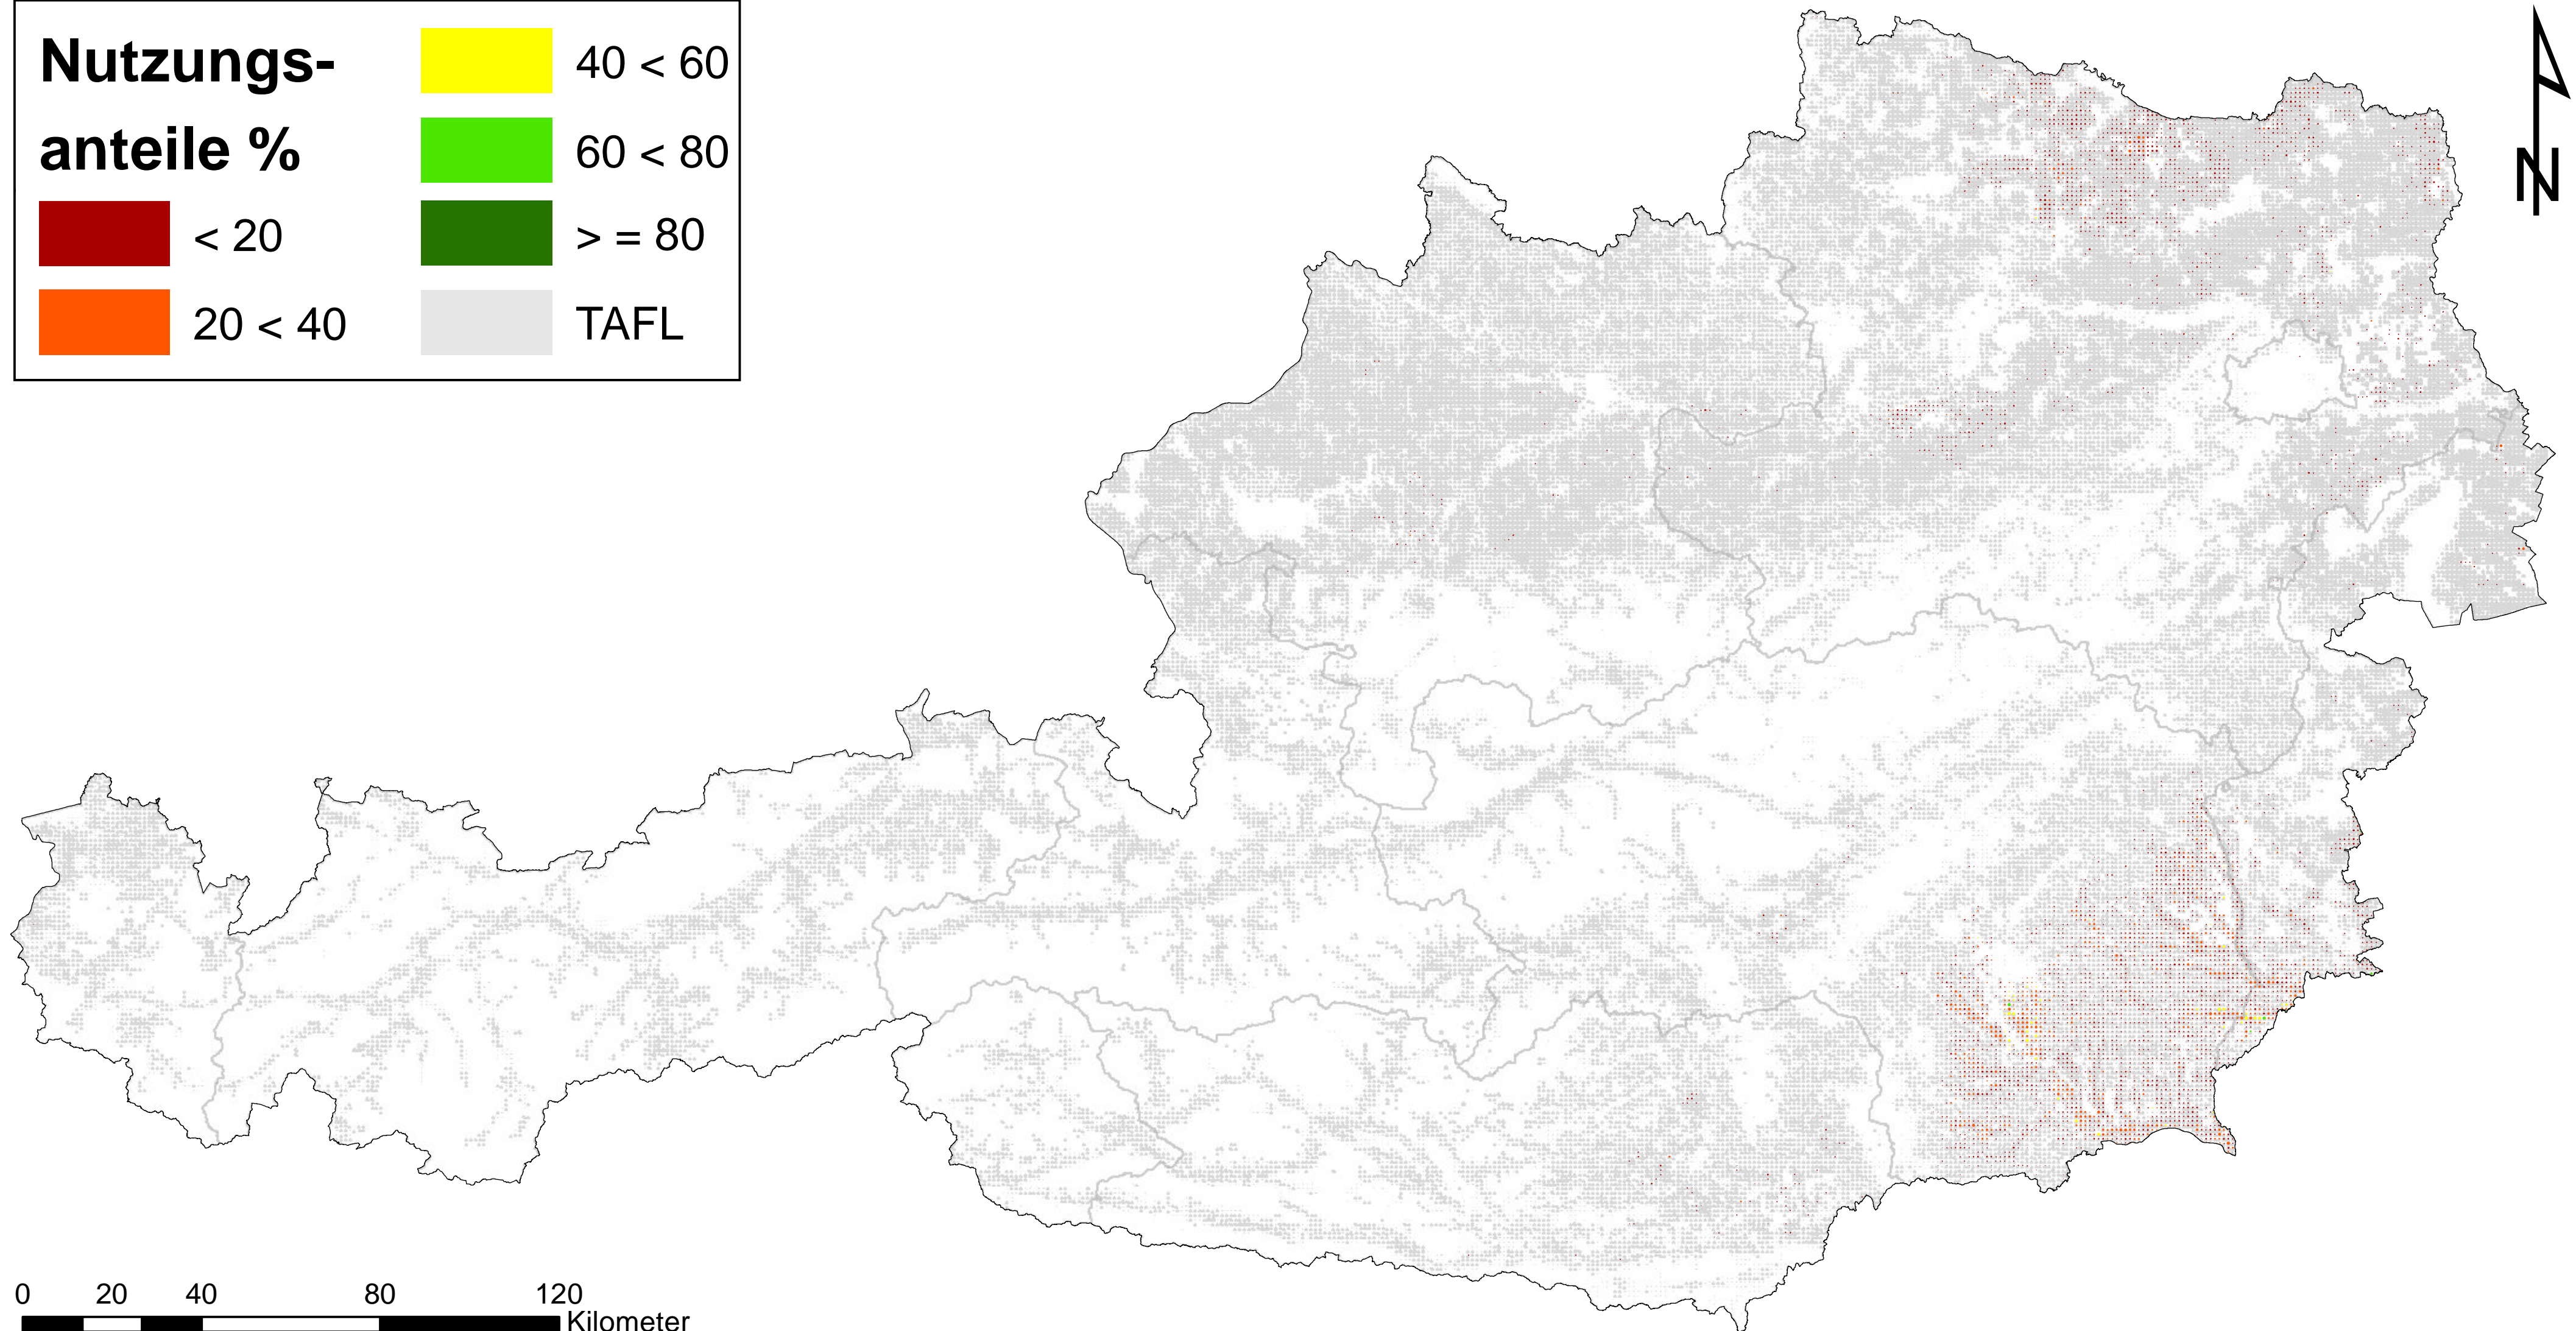

# Ölkürbis

## Nutzungsanteile der landwirtschaftlichen Fläche (TAFL)

Zeitstempel: Datenbasis Frühjahrsantrag 2010, Erstellung Juli 2012

Daten: INVEKOS 2010, BMLFUW Zellgröße: 1 km<sup>2</sup>