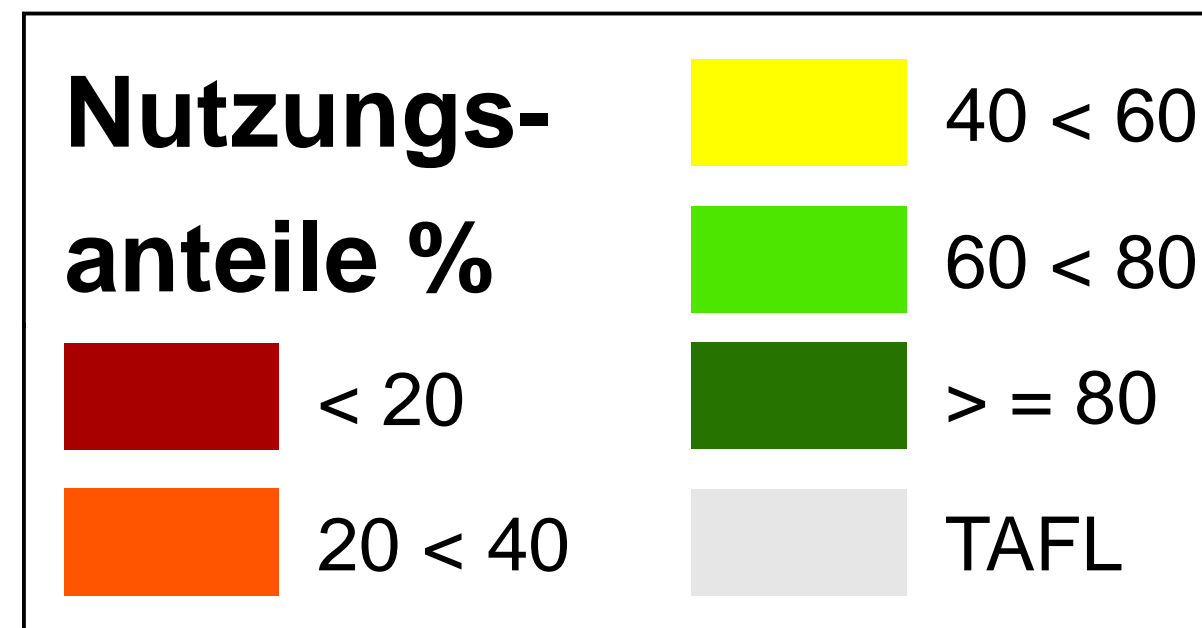

# Ölkürbis

## Nutzungsanteile der landwirtschaftlichen Fläche (TAFL)

Zeitstempel: Datenbasis Frühjahrsantrag 2010, Erstellung Juli 2012

Daten: INVEKOS 2010, BMLFUW Zellgröße: 1 km<sup>2</sup>