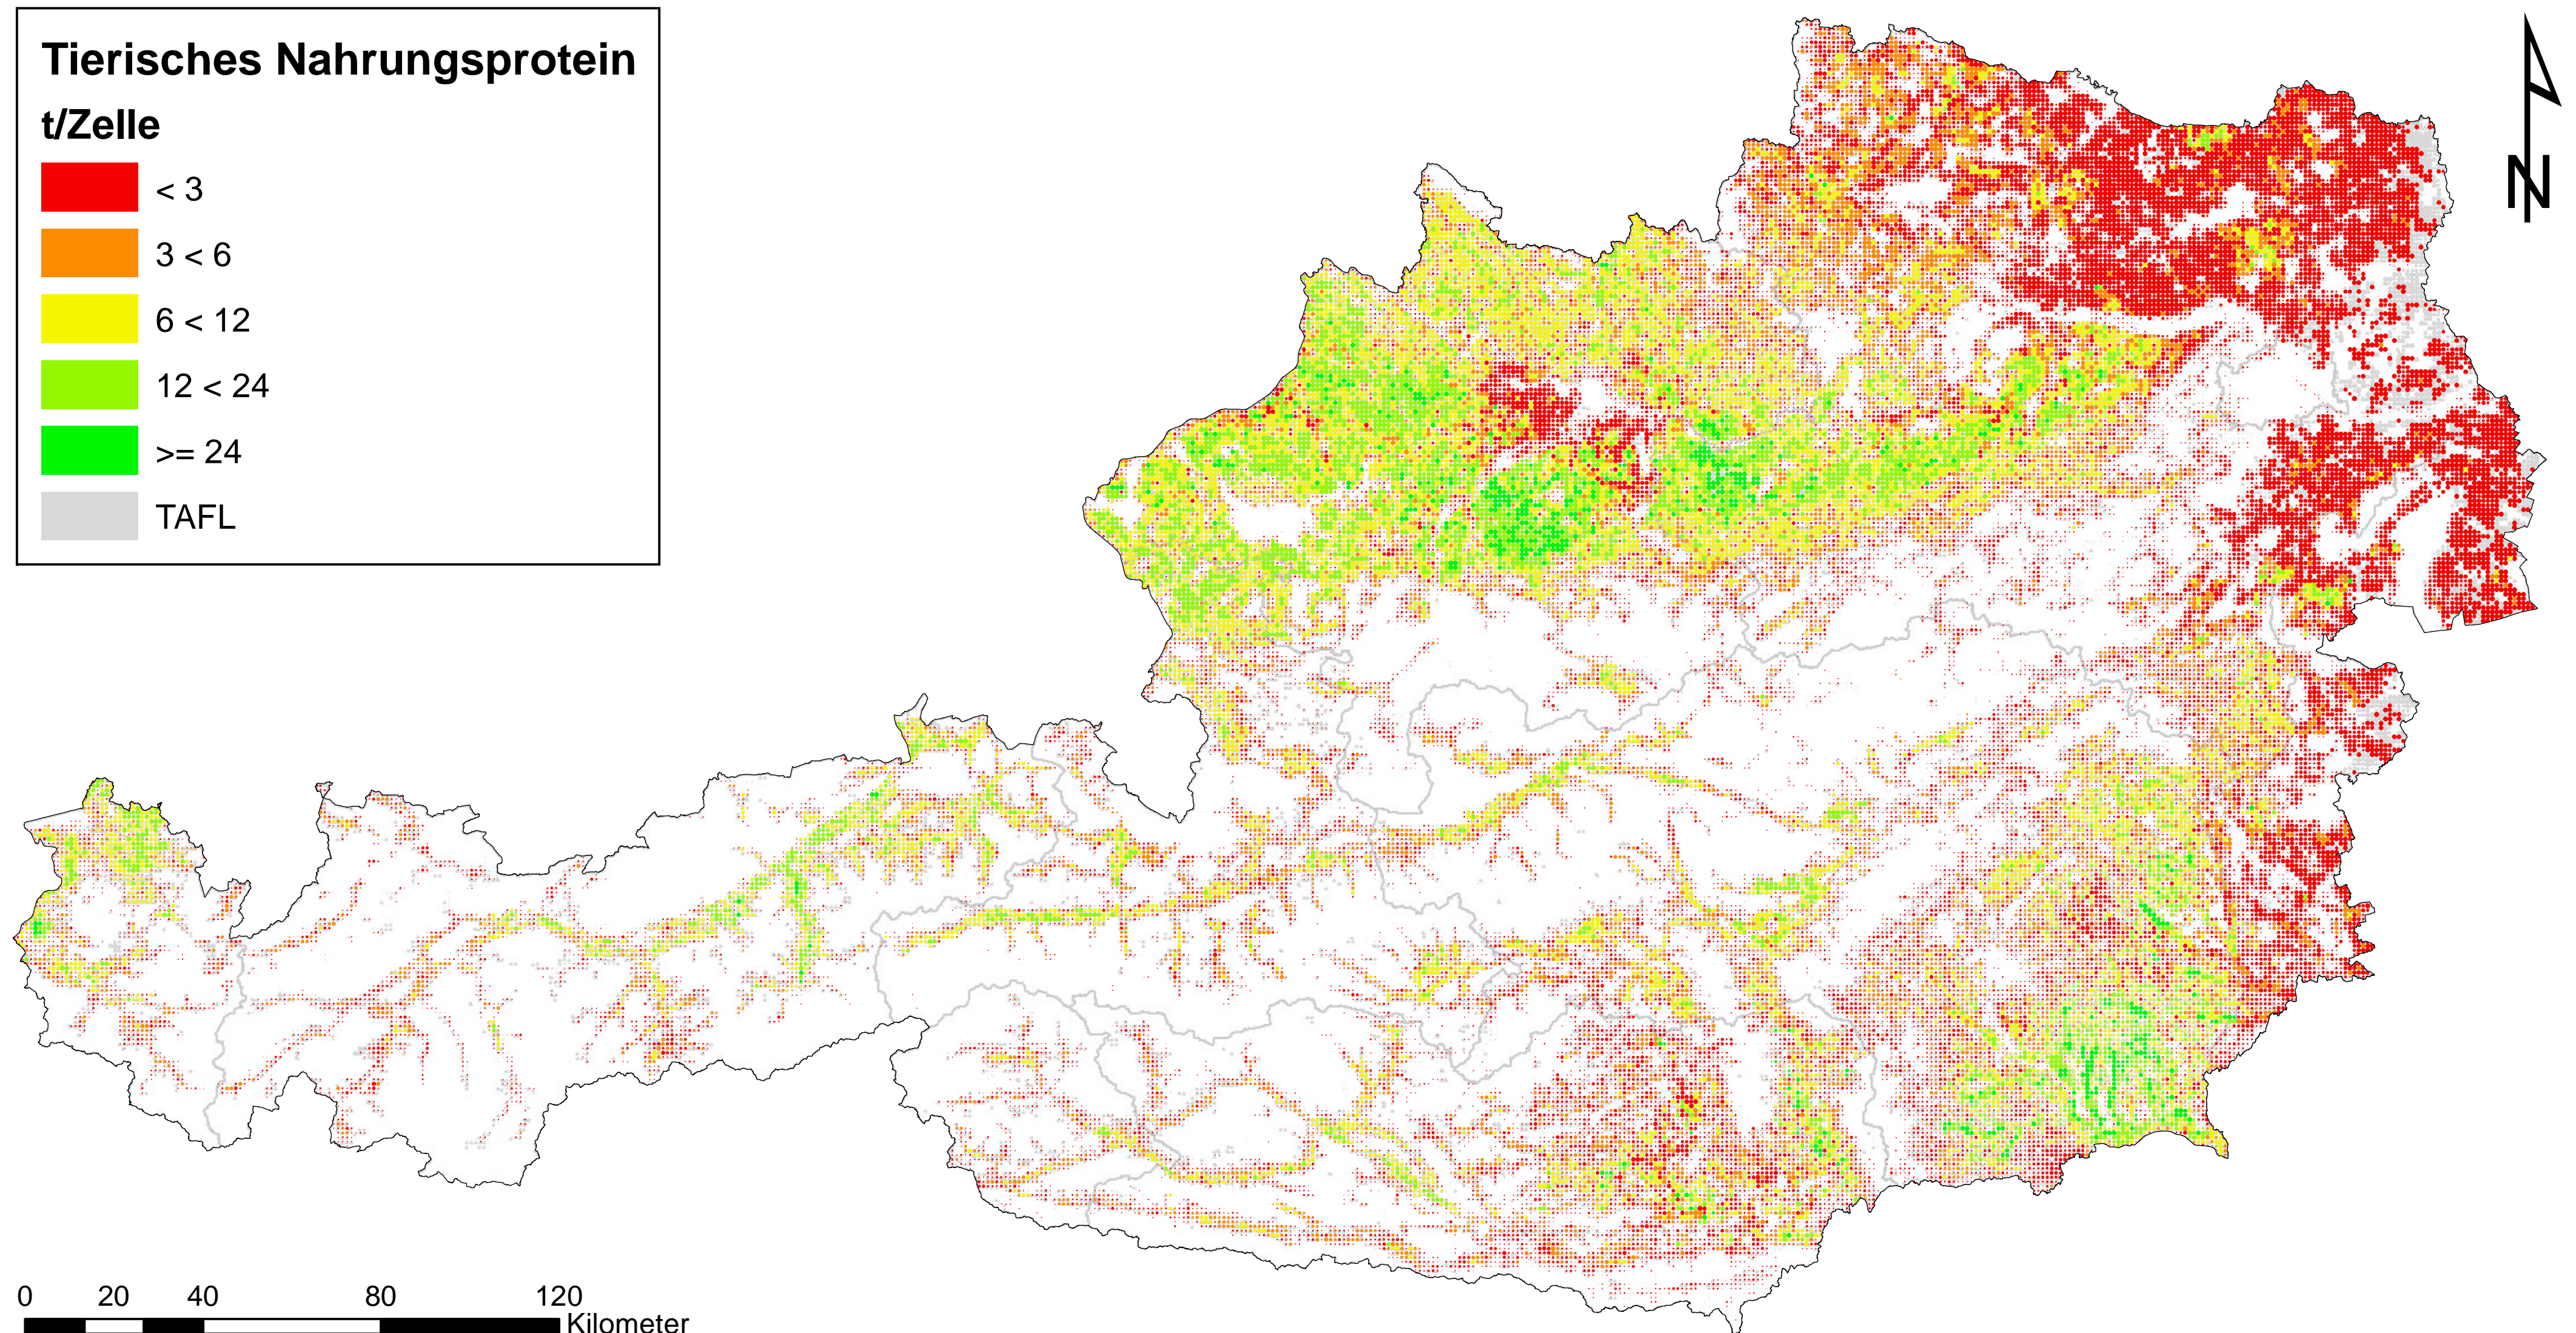

# Tierisches Nahrungsprotein

## Modell zur Simulation der Energieströme in der Landwirtschaft

Zeitstempel: Datenbasis Frühjahrsantrag 2010, Erstellung Juli 2012

Daten: INVEKOS 2010, BMLFUW

Zellgröße: 1 km<sup>2</sup>

TAFL: Tatsächliche landwirtschaftliche Fläche